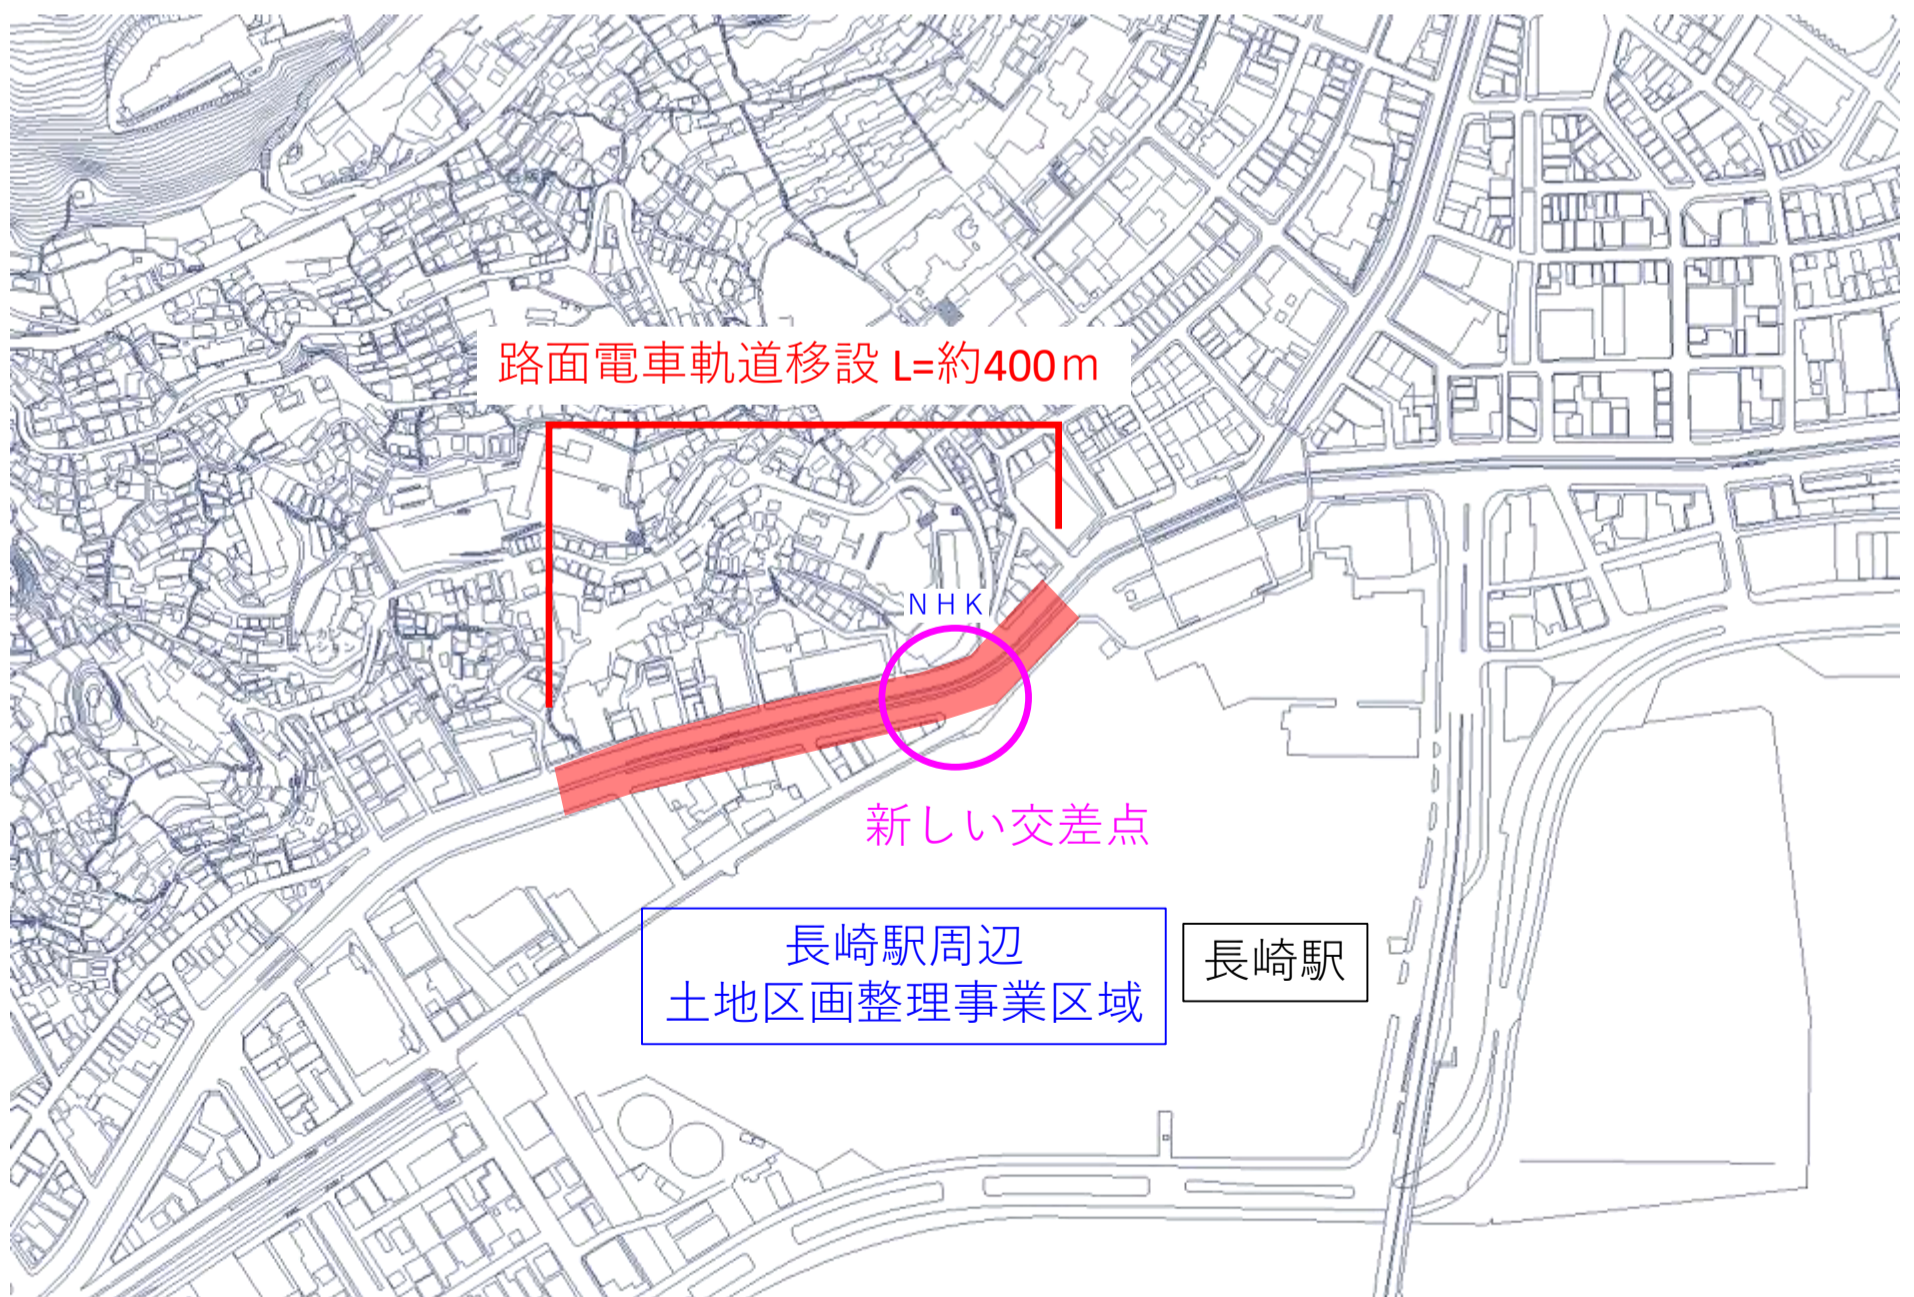

路面電車軌道移設工事のお知らせ

令和4年の秋頃の新幹線の開業にあわせ、長崎駅へアクセスしやすくなるように、国道202号のNHK長崎放送会館前付近に新しい交差点をつくります。そのために、路面電車の軌道に移設する工事を実施します。

移設工事の期間は令和5年3月までで、交差点の供用開始は令和4年秋頃の予定です。

工事は夜間で行いますが、交通規制が生じるため、ご不便をおかけいたしますが、ご理解とご協力をお願いいたします。