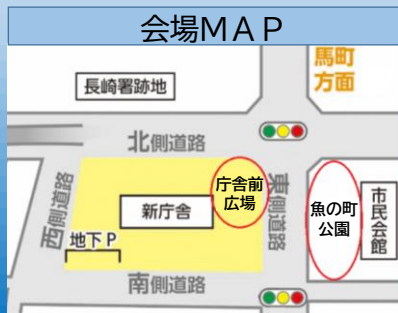

10:30 閉会

(2)ステージイベント(庁舎前広場) 10:30～16:00

(3)マルシェ出店(庁舎前広場及び魚の町公園) 10:00～16:00

2 場 所 庁舎前広場、魚の町公園

3 内 容 別紙のとおり

4.1 sat

新庁舎 庁舎前広場 オープニングイベント

★長崎市

オープニング・セレモニー

10:00	開会	市長式辞 市議会議長挨拶	銘板 除幕	長崎女子商業高等学校 吹奏楽部/バトン部
-------	----	-----------------	----------	-------------------------

10:30

ステージ・イベント

※雨天時中止

※プログラムは変更になる可能性があります

10:30	YELLOW SPARROW (イエロースパロウ)	DANCE	13:30	WING (ウイング)	DANCE
11:00	M.O.C.A Dance School (モカダンススクール)	DANCE	14:00	arcana Mixology&FlairBar (アルカナ ミクソロジー アンド フレアバー)	PERFORMANCE
11:30	Malama Mau E Na Pua Kukui (マーラマ マウ エ ナ プア ククイ)	HULA	14:30	おとなダンスHarmony (ハーモニー)	DANCE
12:00	Beastie Lab (ビースティールラボ)	DANCE	15:00	長崎唐韻古箏楽坊 (ながさきとういんこそうがくぼう)	MUSIC
	バンビーズ	DANCE	15:30	NANAIRO PRODUCTION (ナナイロプロダクション)	SONG
12:30	Ensemble Windy (アンサンブル ウィンディ)	MUSIC	16:00	Dance Crew NEXT★ (ダンスクルーネクスト)	DANCE
13:00	Milk Shake (ミルクセーキ)	SONG DANCE			

- 公共交通機関のご利用にご協力ください。
- 体調がよくない場合などはご来場をお控えください。
- お問い合わせ
長崎市企画財政部大型事業推進室 長崎市 新庁舎 検索
TEL 095-829-1411

庁舎前広場

新庁舎 庁舎前広場

オープンイベント

※出店内容は変更になる可能性があります ※荒天時中止

当日、唐揚げ、ポテト、輪投げコーナーなど合わせて先着50名様に無料券配布あり！

九十九島絆の会

- ・揚げ物(唐揚げ、ポテト、チーズハットグ)
(九州イベントカンパニー)
- ・フルーツ飴 (㈱メキシツジャパン)
- ・たこ焼き・焼き鳥 (希商)
- ・クレープ・焼きそば (RAYインターナショナル)
- ・輪投げコーナー (九十九島絆の会)
- ・子供おもちゃ作り (はさみの大吉)
- ・無料マッサージ・相談 (みやざき整骨院)
- ・ヴィーガン商品他 (Coco & nana)
- ・障害者施設 物販 (ハグ・グリーン)