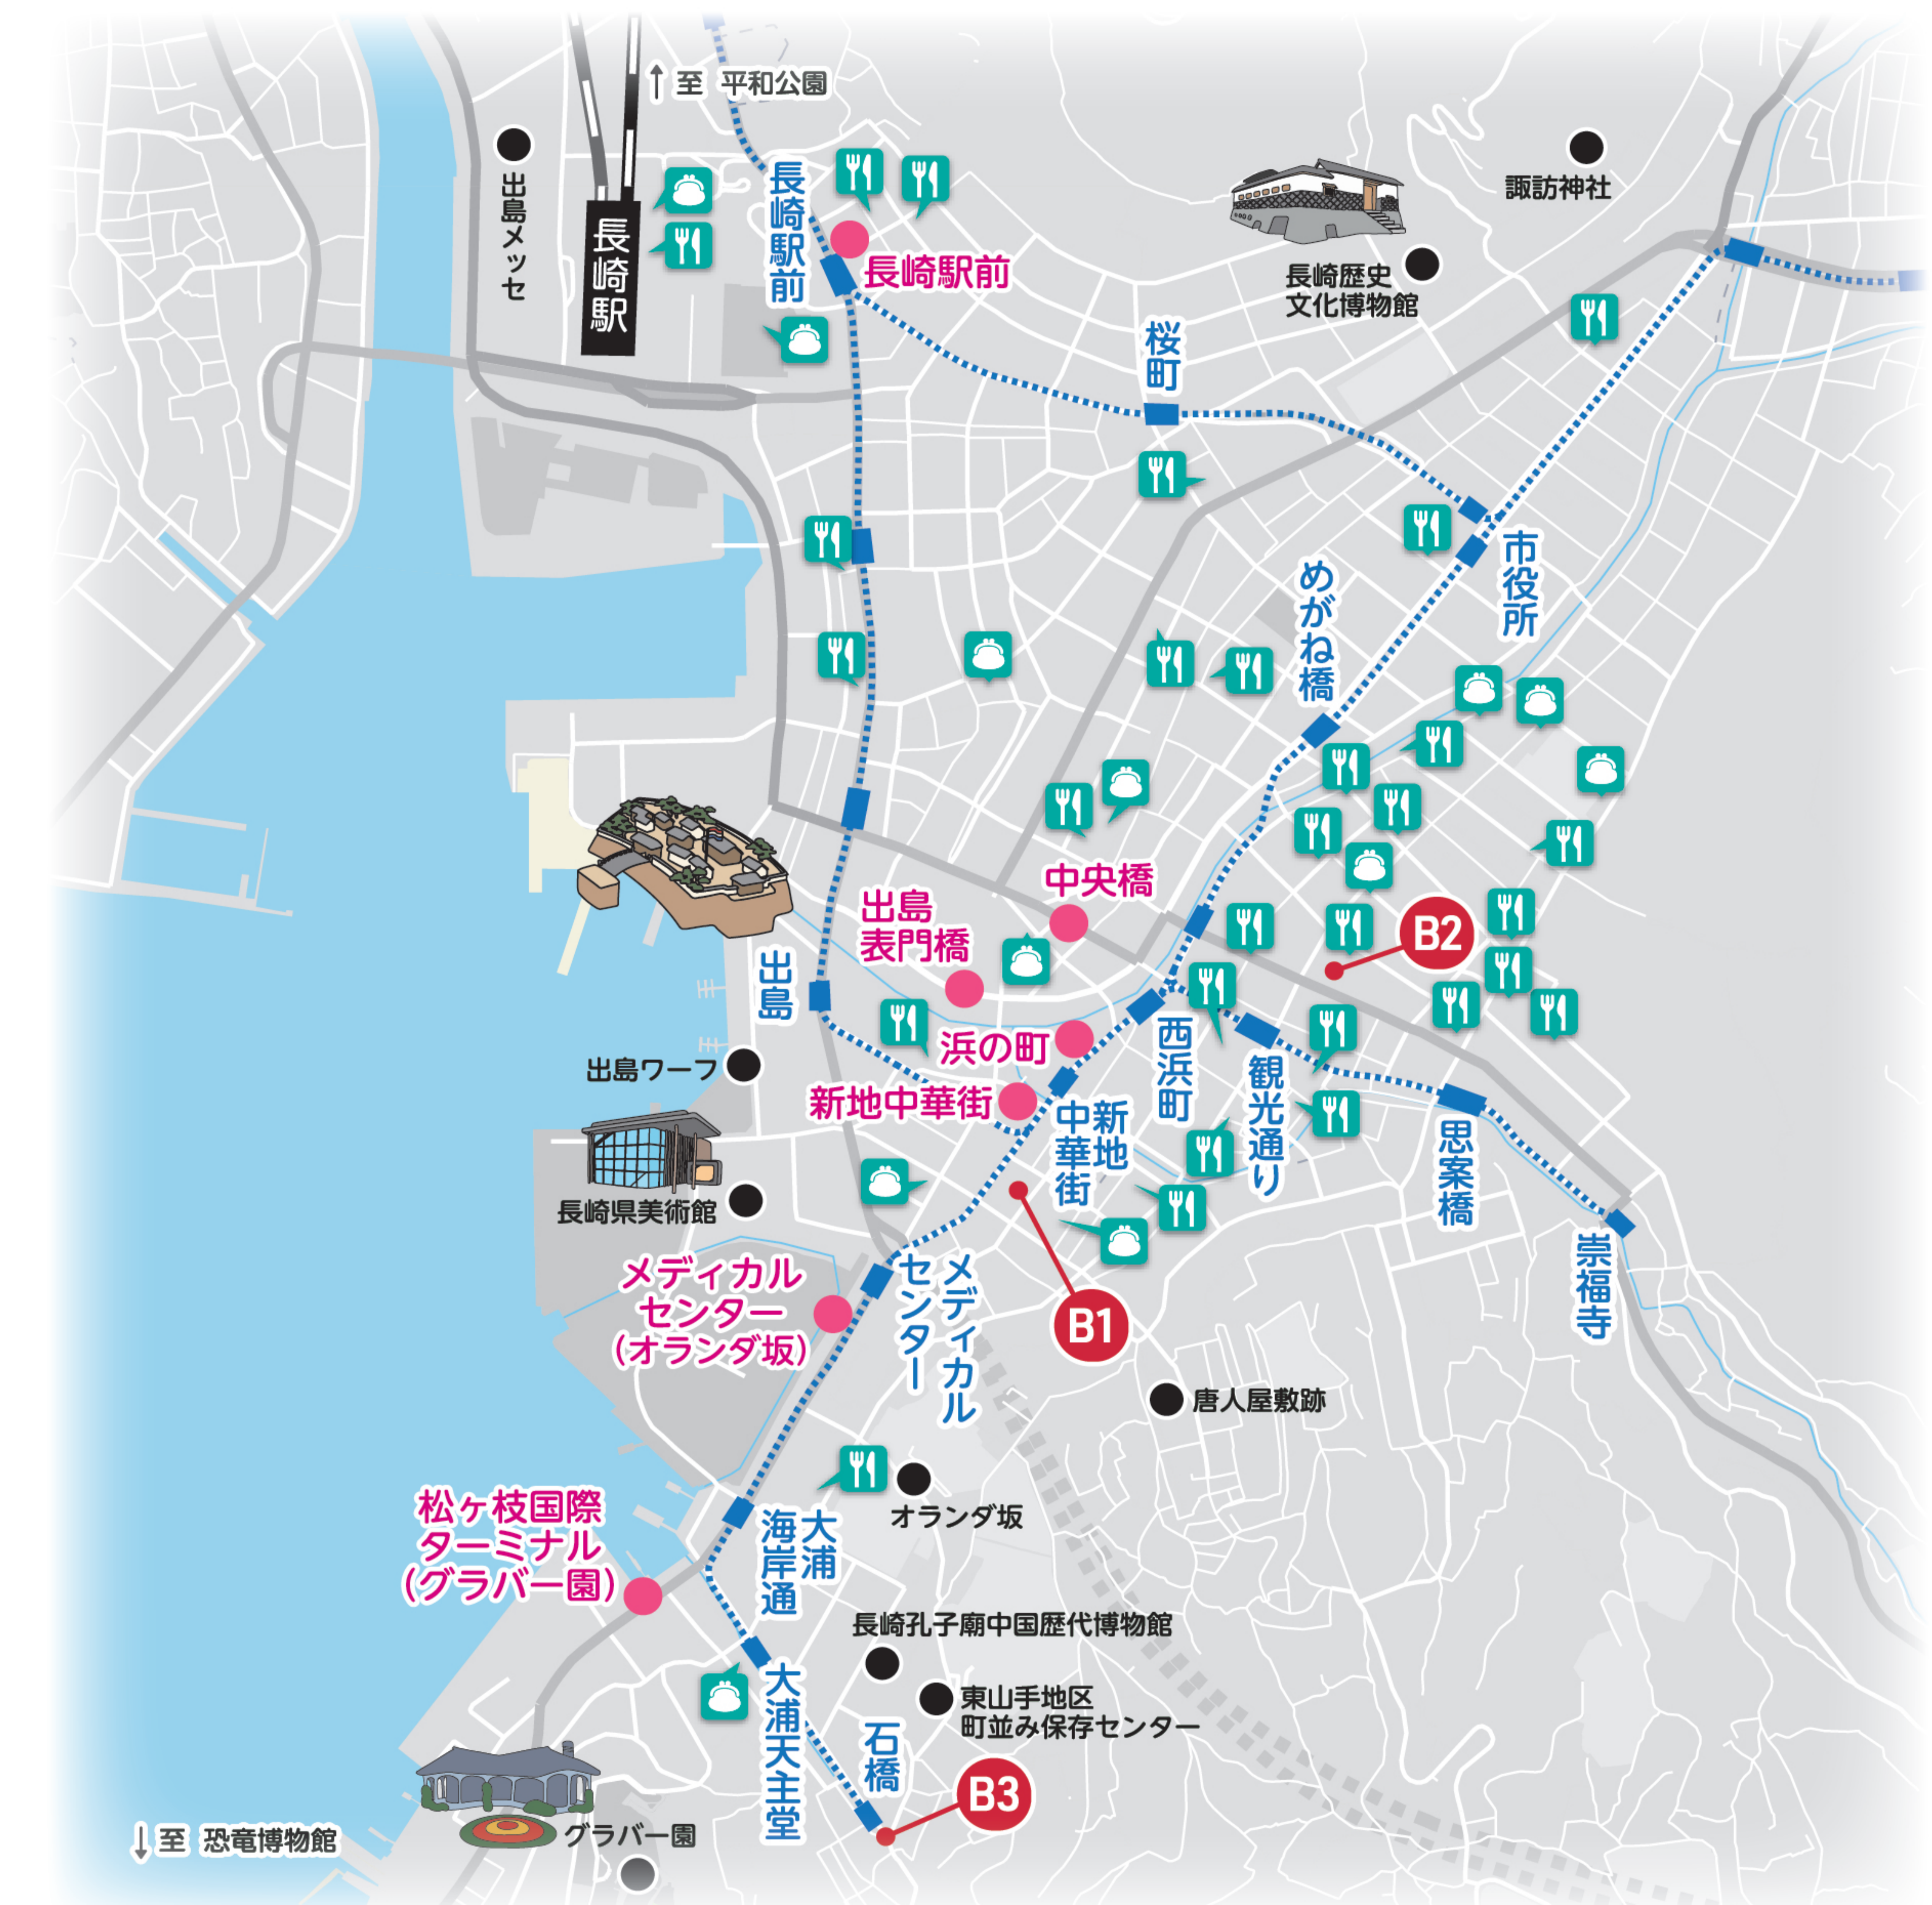

まちなか

GO! GO!

スタンプラリー

参加費無料!
限定ステッカーをGETしよう!!

開催日時

2023 9/23(土) 9/24(日)

Start 10:00 ▶▶ End 17:00

STLOCALショップおよび
長崎駅かもめ口
(東口)特設ブース

本部

A1 長崎駅
かもめ口(東口)
特設ブース

長崎市尾上町1-1
10:00~18:00

A2 STLOCAL
長崎駅前店

長崎市大黒町14-5
ホテルニュー長崎1階
10:00~18:00

A3 メルカつきまち

長崎市築町3-18
10:00~18:00

A4 B1 STLOCAL
長崎新地店

長崎市新地町1-14
長崎バスターミナル
ホテル1F
10:00~18:00

B2 (株)石丸文行堂

長崎市浜町8-32
10:30~19:00

B3 ネオ観光案内所
HUBs
Ishibashi, NAGASAKI

長崎市下町5-1
9/23 10:00~20:00
9/24 10:00~18:00

同時開催イベント

沿線5市 酒まつり

石橋「HUBs Ishibashi」
西九州新幹線の沿線5市の日本酒飲
み比べ試飲セットや商品を特別販売！
沿線5市地酒セット注文で **おつまみ** サービス

つきまち横丁 9/23 11:30~22:30
9/24 11:30~20:00

築町「メルカつきまち(地下1F)」
複数の店舗が集まって飲食を楽しむ
「横丁」イベント開催中！
スタンプ押して **和華蘭亭** でビール(1杯)半額
※他のキャンペーンとの重複不可

A1 ~ A4 / B1 ~ B3 スタンプスポット

● 路面電車 路線 ● 電停名 ● バス停名

※混雑が予想されますので、
できるだけ公共交通機関のご利用をお願いします。