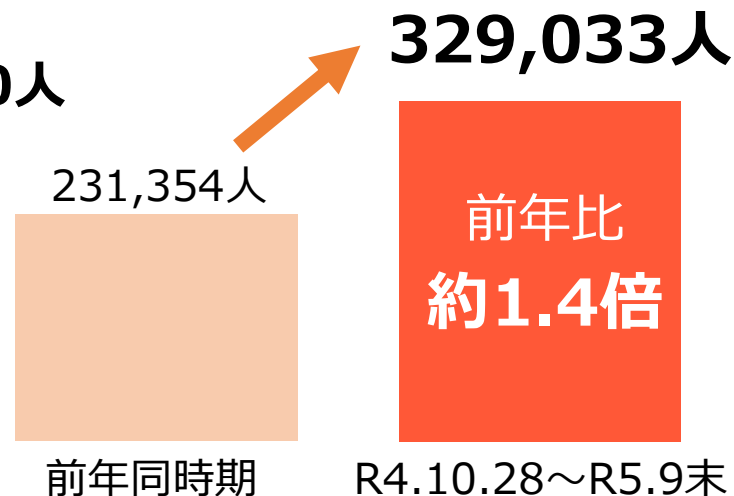

あぐりドーム開館1年の成果

あぐりドーム来館者数

あぐりの丘来園者数

指定管理者による
集客増
への取組み

オートキャンプ場整備

ドッグラン整備

ほか