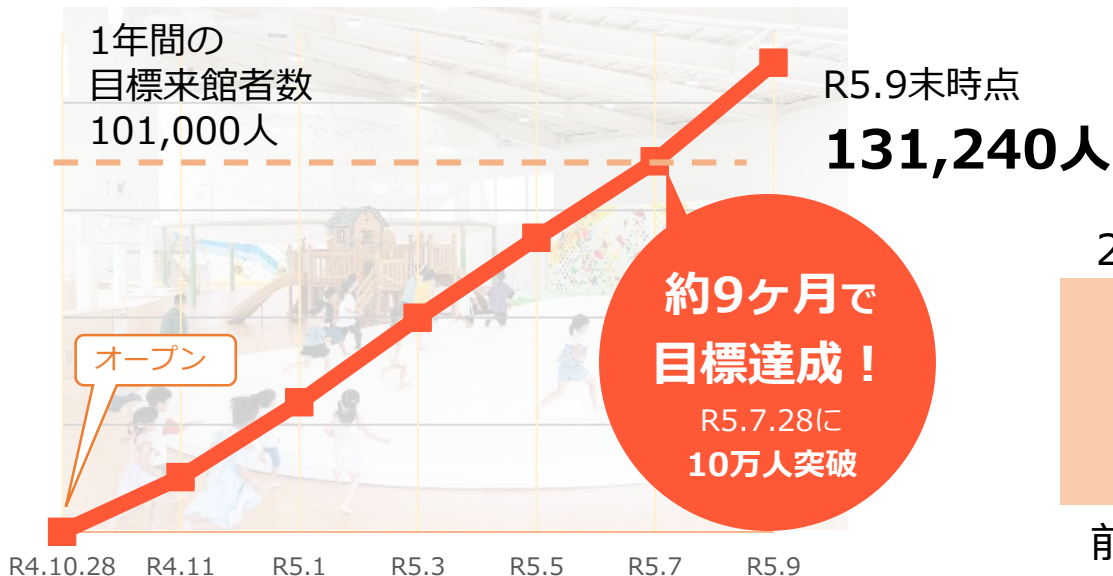

あぐりドーム開館1年の成果

あぐりドーム来館者数

あぐりの丘来園者数

指定管理者による
集客増
への取組み

オートキャンプ場整備

ドッグラン整備

ほか

あぐりドーム開館1周年記念イベント

あぐりドームが開館から1周年を迎えるにあたり、あぐりの丘でイベントを行います！

日時

10月28日（土）、29日（日）
10：00～16：00

内容

猿まわしショー
お菓子の掴みどり
バランスボール体験教室
宝探しゲーム ほか

ご当地ヒーロー

「**デジマード**」の

ヒーローショーも！