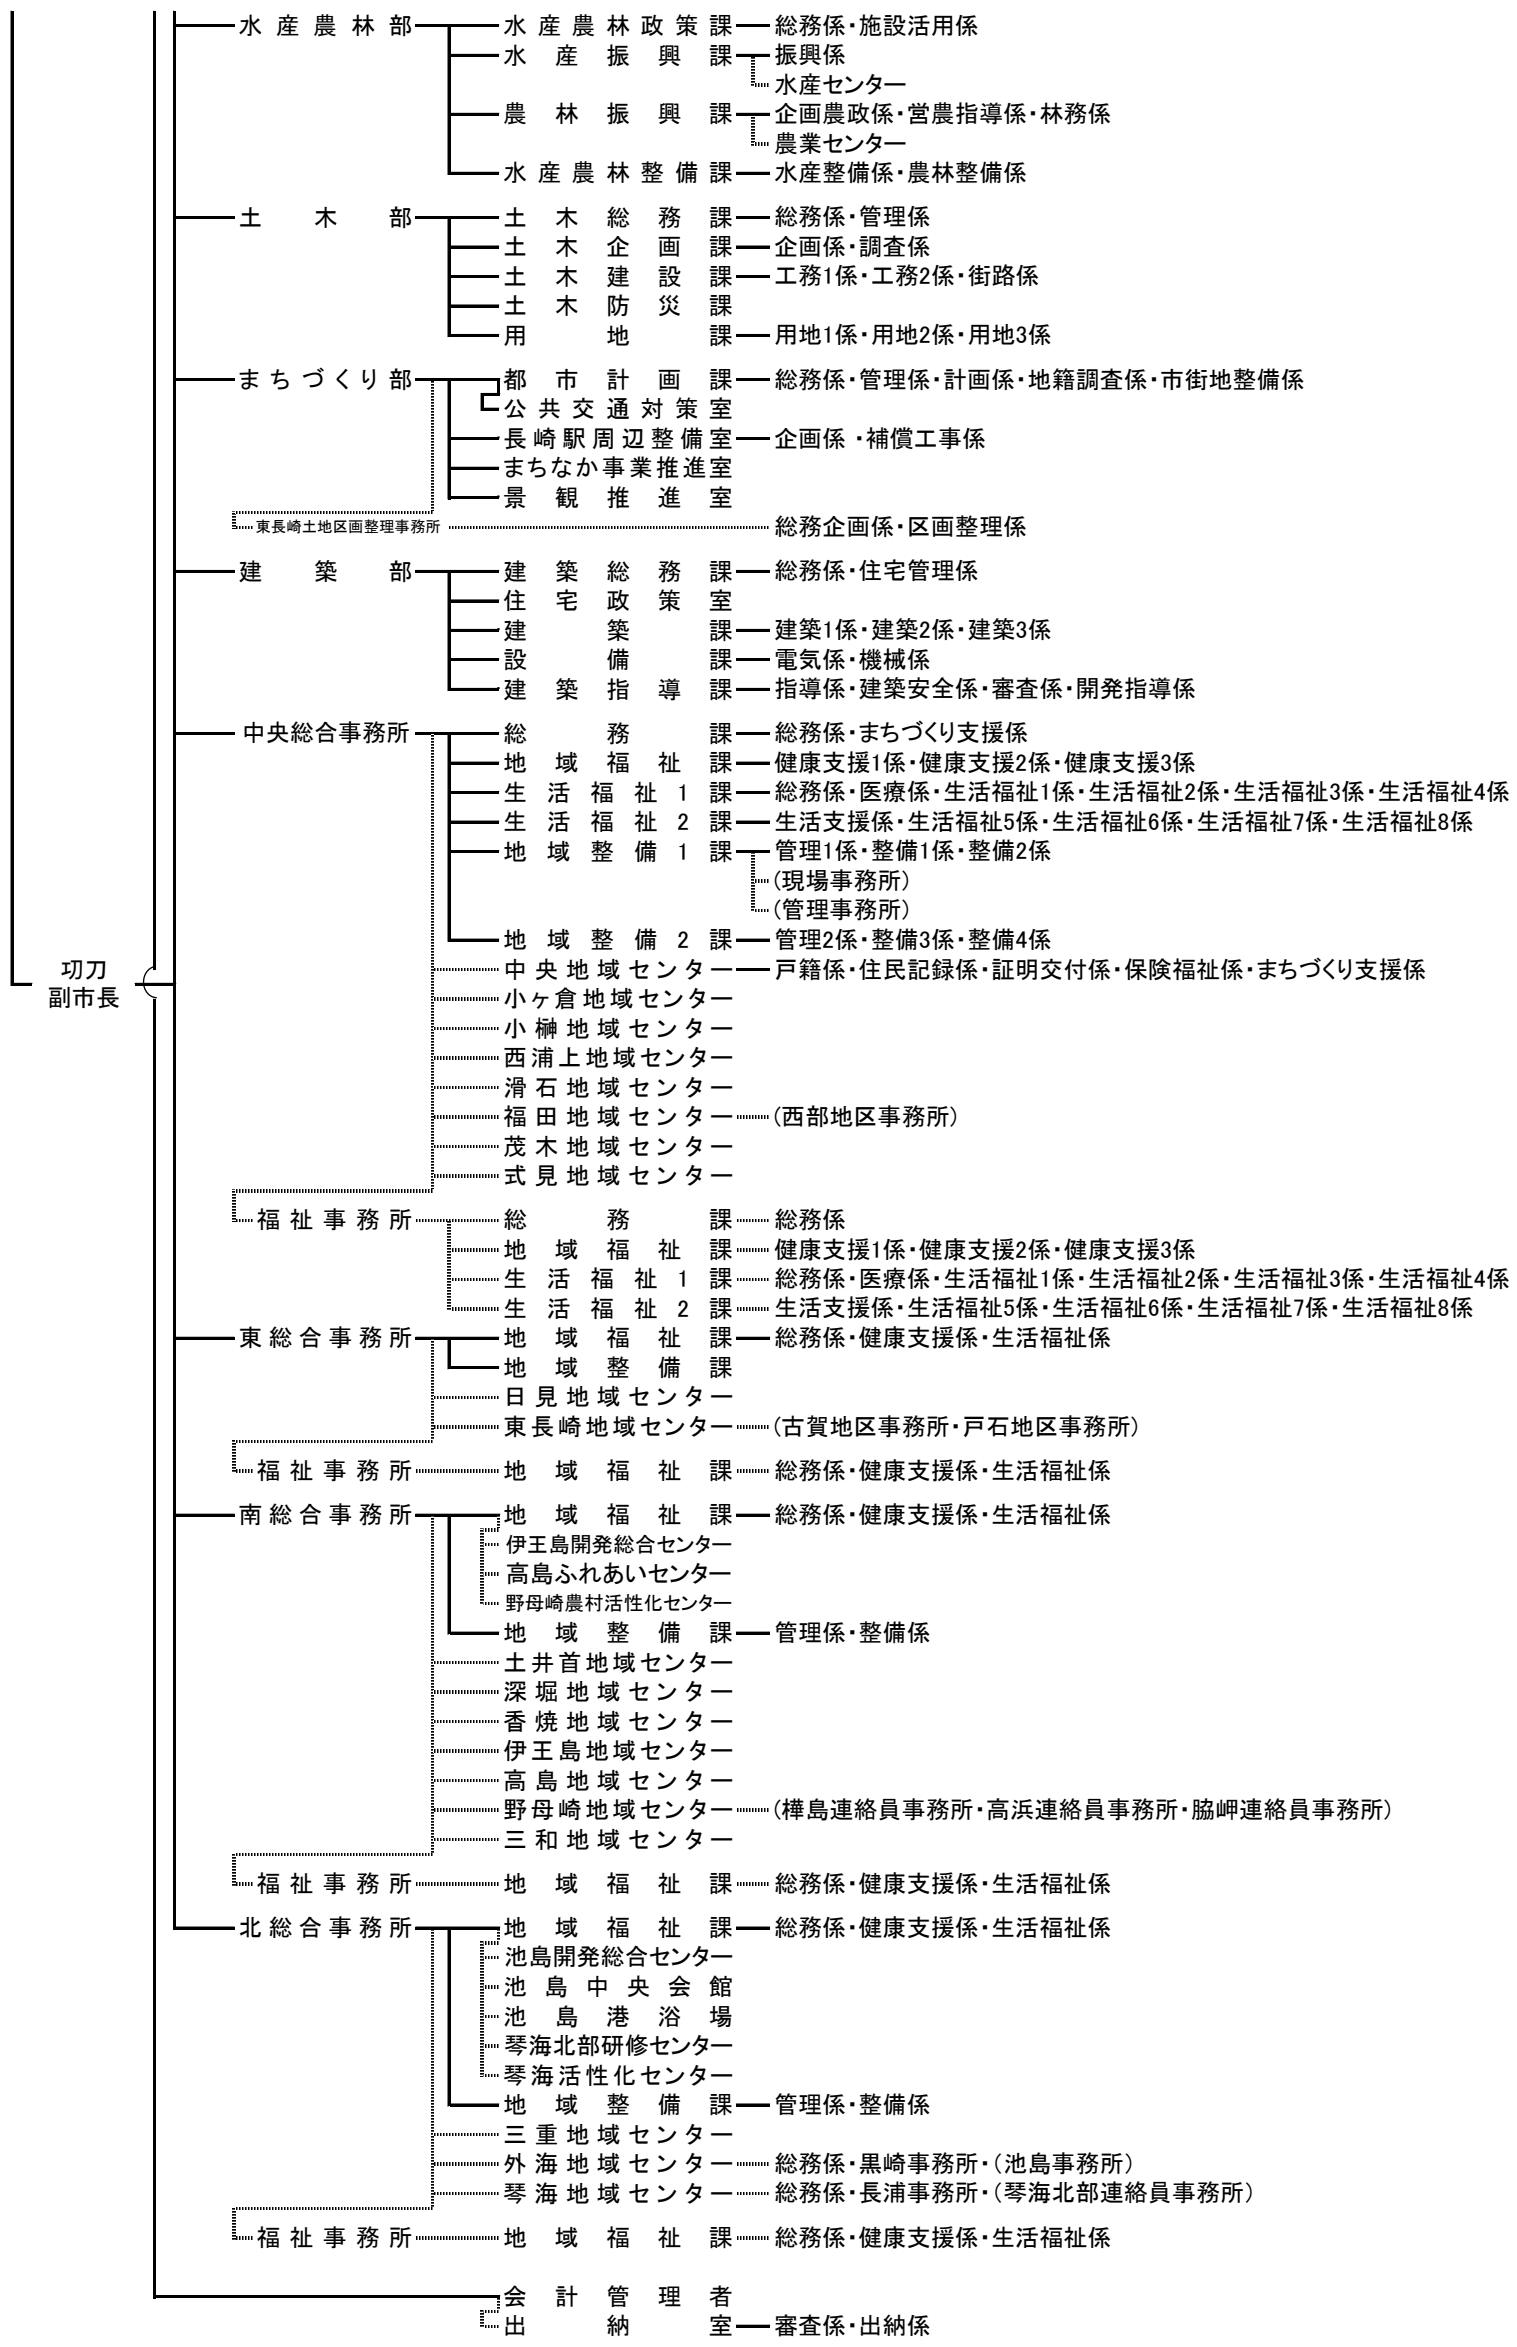

長崎市機構表

(令和6年4月1日現在)

点線は出先機関

○は数

市長

保育所⑤
緑ヶ丘・大手・仁田・伊良林・中央
認定こども園①
認定こども園長崎幼稚園

功刀
副市長

出張所⑤
松が枝・蛸茶屋・
鮑の浦・小島・茂
木

出張所⑥
浦上・滑石・小江
原・三重・琴海・
神浦

派出所②
式見・池島

出張所③
三和・野母崎・高
島

浄水場⑤
手熊・浦上・道ノ尾・東長崎・小ヶ倉

地区公民館 ⑧
戸石・福田・三重・高浜・野母・黒
崎・川原・為石

学校等施設
幼稚園 1
小学校 67(分校除く)
中学校 36(分校除く)
高等学校 1