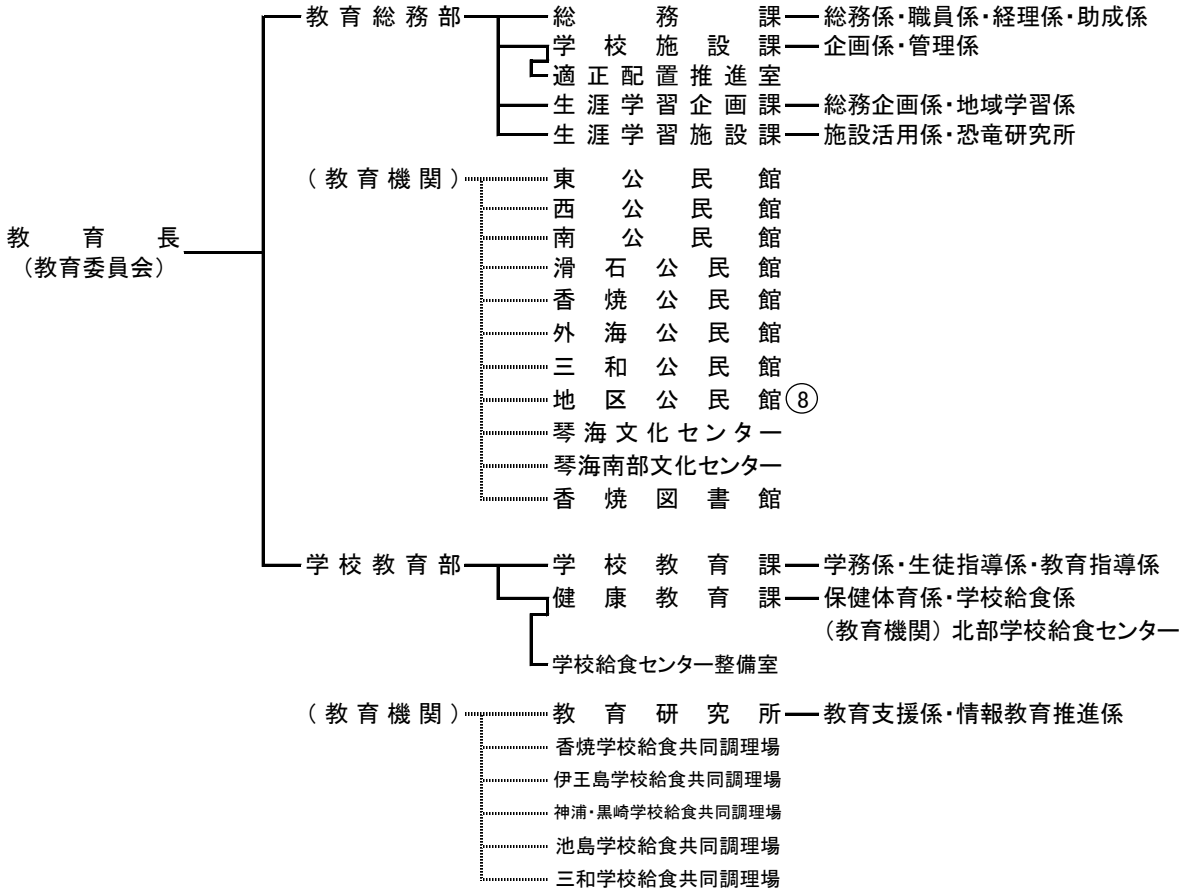

地区公民館 ⑧
戸石・福田・三重・高浜・野母・黒
崎・川原・為石

学校等施設
幼稚園 1
小学校 67(分校除く)
中学校 36(分校除く)
高等学校 1