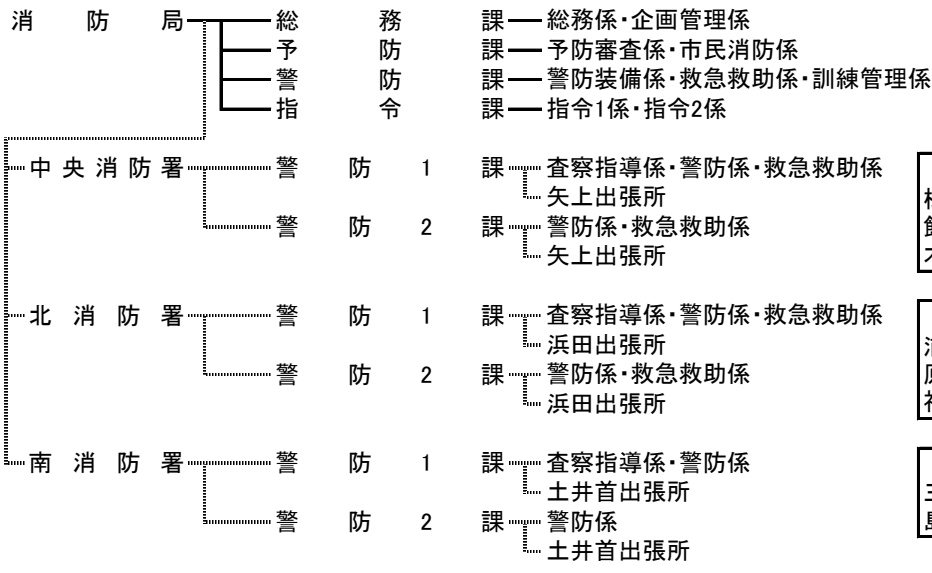

長崎市機構表

(令和6年4月1日現在)

点線は出先機関

○は数

市長

保育所⑤
緑ヶ丘・大手・仁田・伊良林・中央
認定こども園①
認定こども園長崎幼稚園

功刀
副市長

出張所⑤
松が枝・蛸茶屋・
鮑の浦・小島・茂
木