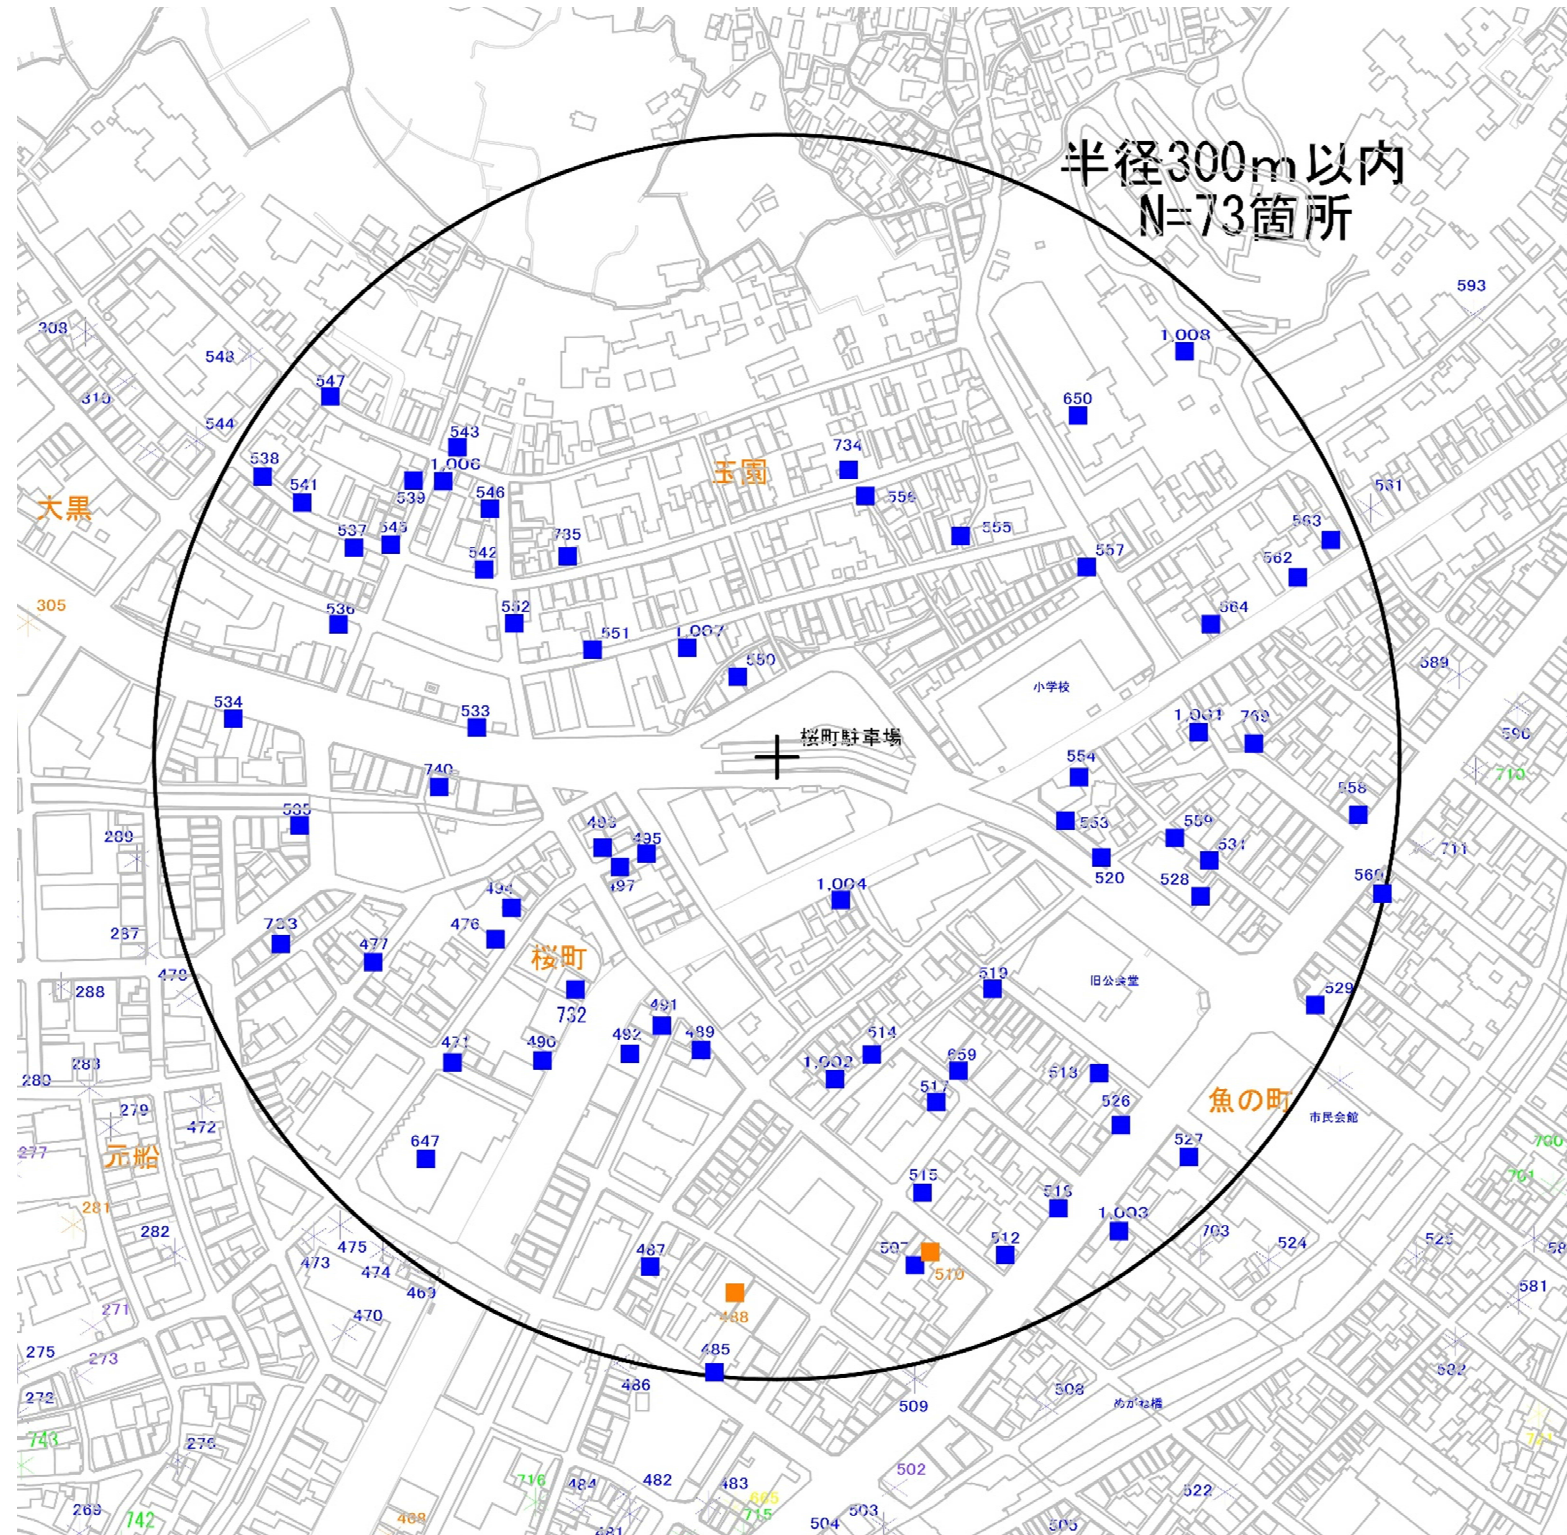

周辺の民間駐車場の調査対象区域について

調査対象範囲

調査範囲は附置義務条例の隔地の基準を準用し、桜町駐車場から半径300m以内の民間駐車場（73箇所）を対象とした。

■周辺の民間駐車場（半径300以内）（令和5年6月調査）

No.	施設番号	駐車場名	町丁目	収容台数
1	534	タイムズ長崎恵美須町	恵美須町	10
2	562	三井のリパーク 長崎馬町駐車場	馬町	16
3	489	キャピタルパーク興善町第一駐車場	興善町	3
4	552	タイムズ中町公園前	上町	7
5	650	長崎歴史文化博物館駐車場	玉園	62
6	740	ハートパーキング	桜町	5
7	491	さくらパーキング興善町	興善町	3
8	554	Top24パーキング桜町小学校前	勝山町	4
9	519	Top24 Mパーキング	魚の町	4
10	732	長崎興善町パーク	桜町	2
11	513	マリンハイツ長崎駐車場	魚の町	6
12	520	TOP24パーキング長崎市役所前	桶屋町	3
13	1004	ピバパーク桜町	桜町	5
14	541	筑後町パーキング	筑後町	21
15	485	TOP24パーキング中央公園前	栄町	24
16	529	Top24パーキング桶屋町	桶屋町	10
17	487	TOP24パーキング興善町	興善町	3
18	490	TOP24パーキング興善町中央消防署前	興善町	10
19	494	TOP24パーキング金屋町	金屋町	32
20	553	Top24パーキング勝山町	勝山町	3
21	647	長崎市立図書館駐車場	興善町	64
22	527	Top24パーキング市民会館横	魚の町	13
23	557	TOP24パーキング歴史博物館前	上町	3
24	1003	クラリス魚の町	魚の町	2
25	1005	TOP24パーキングマツダスポーツ	桶屋町	16
26	477	グリーンパレーパーキング	金屋町	4
27	518	トラストパーク公会堂前通り	魚の町	4
28	495	的山興産ビル駐車場	桜町	4
29	497	TOP24パーキング 藤屋	桜町	9
30	471	ピバパーク興善町	興善町	5
31	492	興善町パーク駐車場	興善町	26
32	555	TOP24パーキング上町第2	上町	2
33	735	タイムパークグリーンパーク玉園	玉園町	7
34	1001	ひすい堂薬局パーキング	勝山町	3
35	526	LINOCA魚の町パーキング	魚の町	3
36	531	オレンジパーク桶屋町駐車場	桶屋町	5
37	476	福徳金屋町パーキング	金屋町	4

No.	施設番号	駐車場名	町丁目	収容台数
38	547	O S P 筑後町パーキング	筑後町	8
39	512	パーキング魚の町	魚の町	9
40	514	さくらヒルズパーキング	桜町	5
41	563	福徳 A S プレミアム馬町パーキング	馬町	9
42	536	柴田ガレージ24中町	中町	10
43	535	福わばーさんぐ	恵美須町	6
44	558	レジデンス古町パーキング	古町	4
45	564	CRECIA KATSUYAMA パーキング	勝山町	7
47	556	TOP24パーキング上町第3	上町	3
48	533	TOP24パーキング中町	中町	8
49	659	長崎県建設総合会館別館有料駐車場	魚の町	20
50	734	TOP24パーキング玉園町	玉園町	4
51	488	親和ガレージ駐車場	江戸町	76
52	539	バラカ長崎市筑後町第1	筑後町	8
53	528	宮ノ下パーキング	桜町	4
54	559	Residence桶屋パーキング	桶屋町	3
55	1008	長崎県立長崎図書館郷土資料センター	立山1丁目	20
56	1006	第一興商のザ・パーク	筑後町	9
57	560	Top24パーキング古町	古町	3
58	733	TOP24パーキングクレイン金屋町	桜町	3
59	537	JQパークス中町	中町	12
60	538	福徳筑後町パーキング	筑後町	5
61	542	TOP24パーキングさくら参番館	筑後町	4
62	546	レジデンス筑後パーキング	筑後町	4
63	1002	桜パーキング	桜町	3
64	543	柴田ガレージ24筑後町	筑後町	12
65	551	TOP24パーキング上町	上町	3
66	493	バラカ長崎市桜町第1	桜町	7
67	769	アミティパーク古町	魚の町	3
68	545	中町公園前パーキング	筑後町	4
69	550	桜町公園前駐車場	上町	3
70	507	パーキングさかえ駐車場	栄町	19
71	515	パークステーション魚の町	魚の町	17
72	510	牛島パーキング	江戸町	70
73	517	パークステーション魚の町 第2	魚の町	3

 届出駐車場	 届出駐車場以外	計
・2箇所	・71箇所	73箇所
・146台	・649台	795台