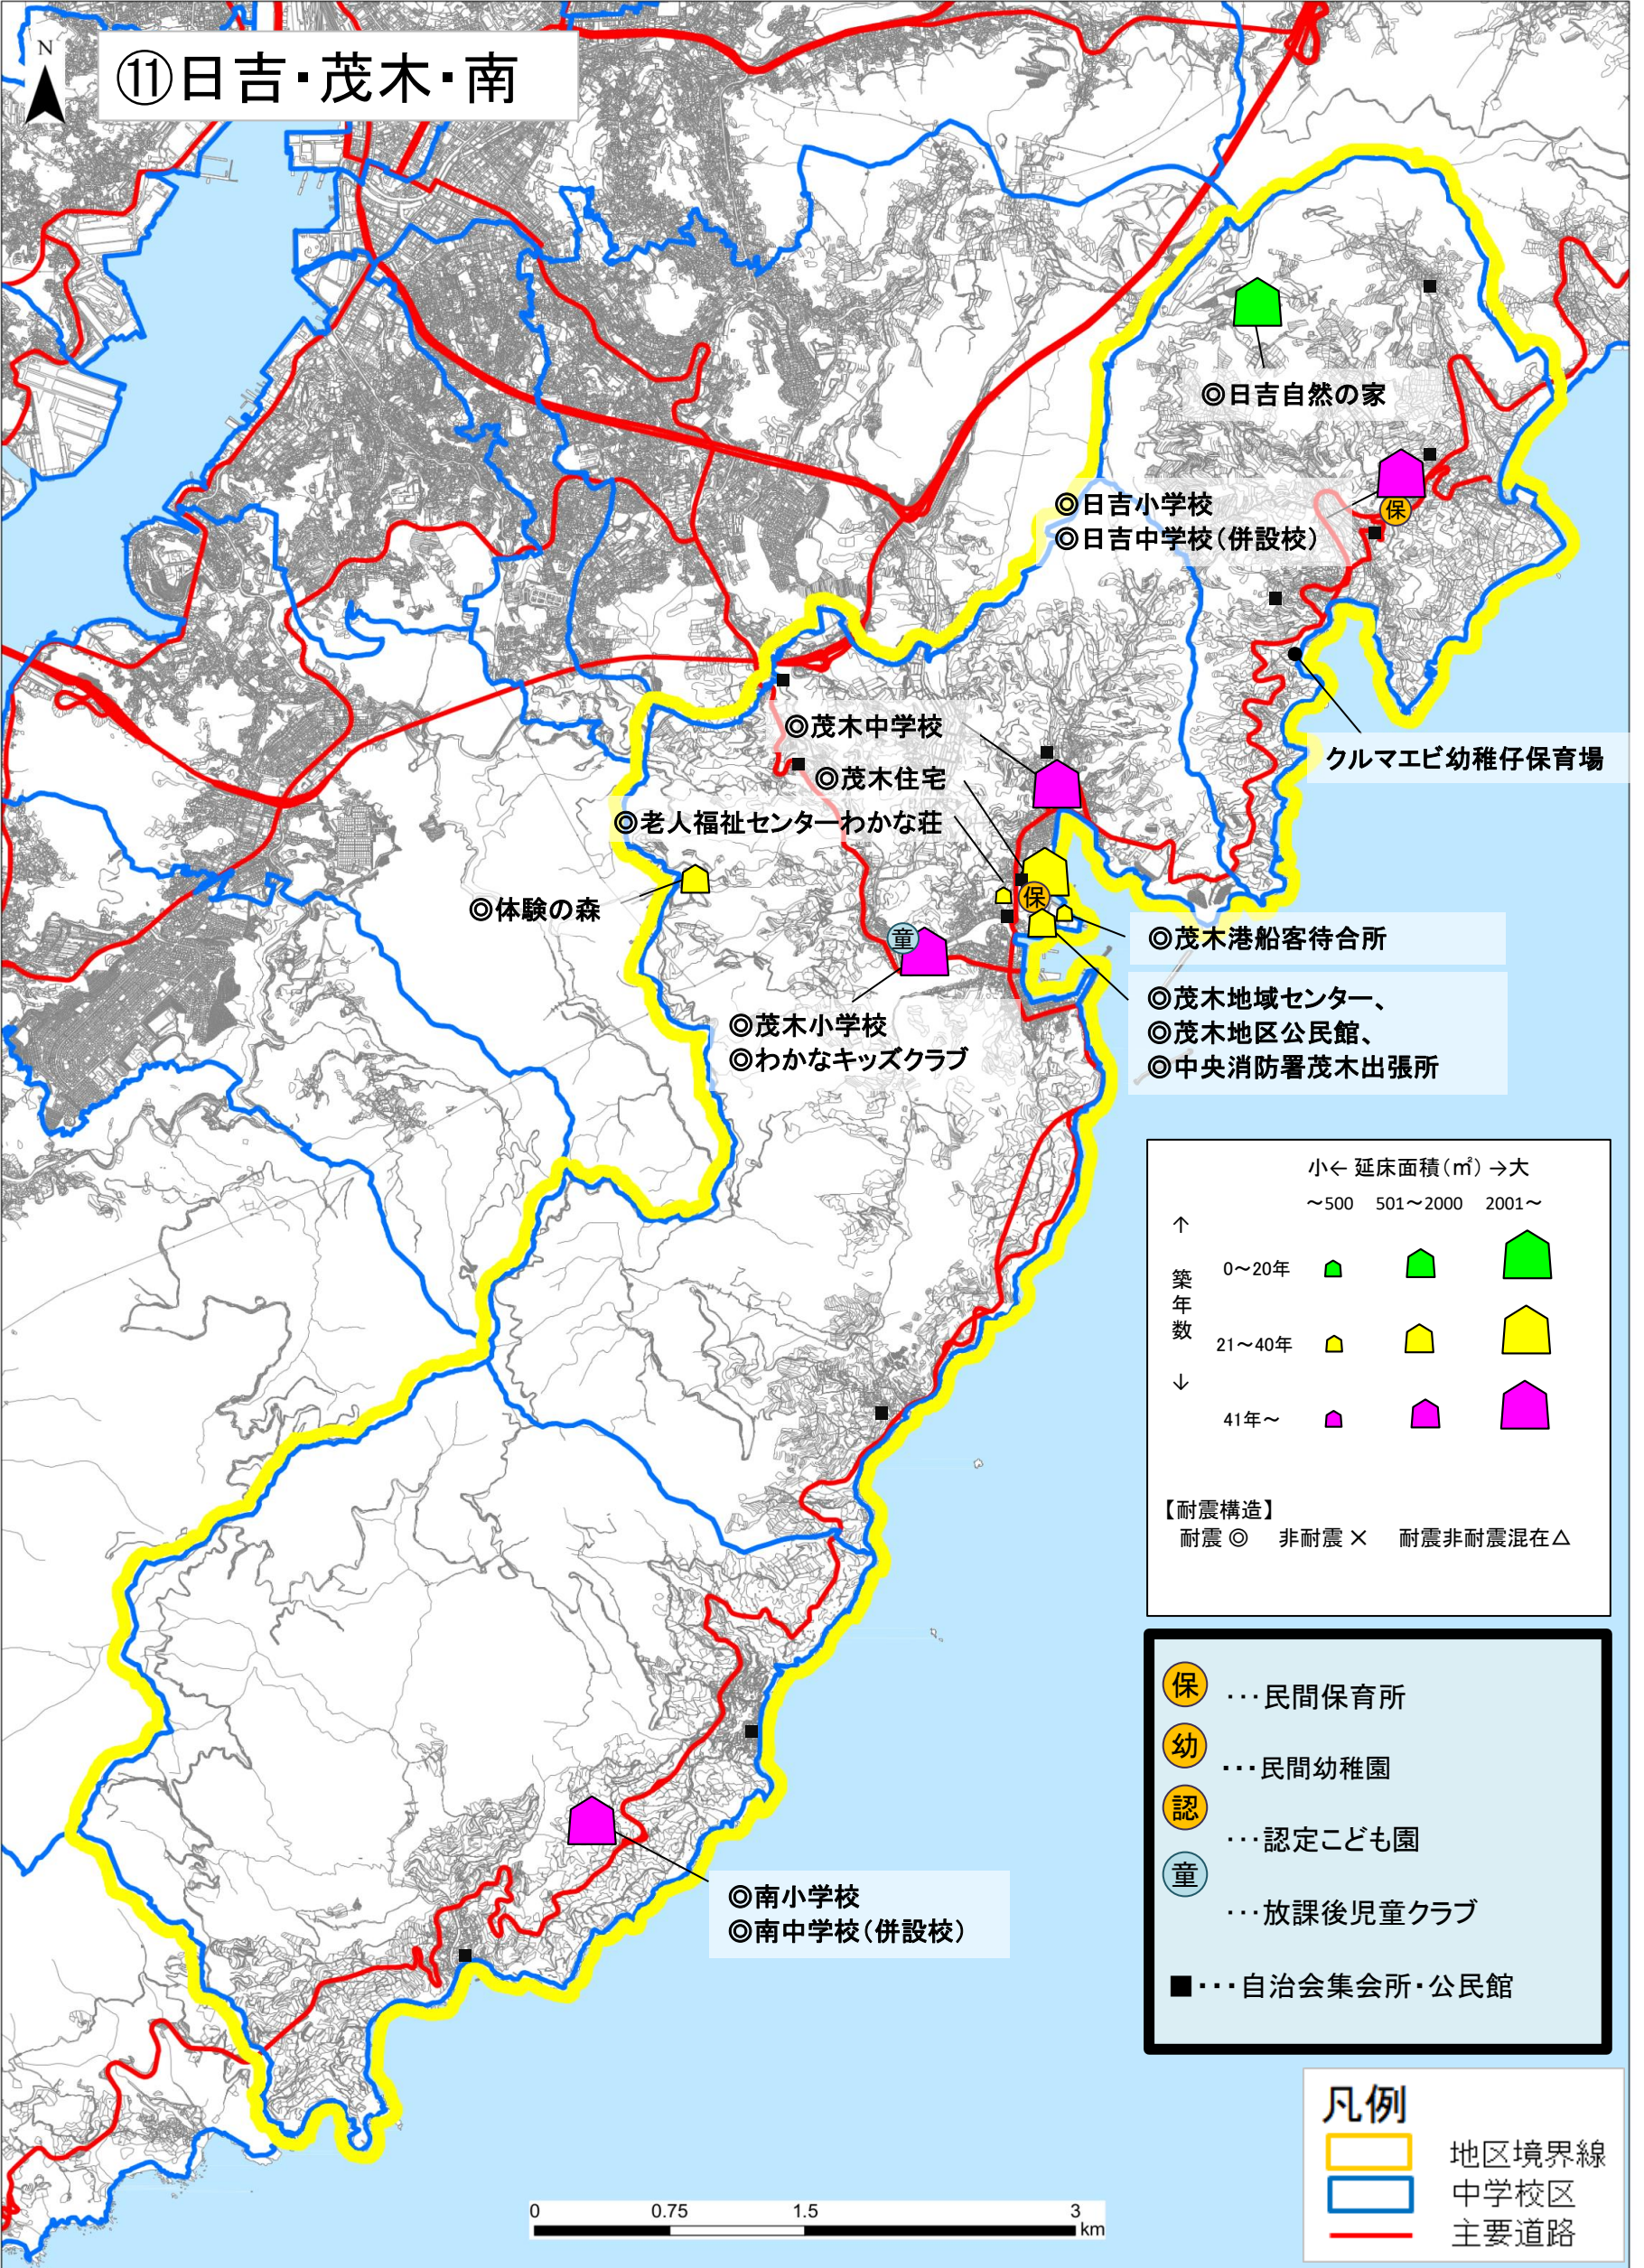

# ⑪ 日吉・茂木・南

- ◎日吉自然の家
- ◎日吉小学校
- ◎日吉中学校(併設校)
- ◎茂木中学校
- ◎茂木住宅
- ◎老人福祉センターわか荘
- ◎体験の森
- ◎茂木小学校
- ◎わかキッズクラブ
- ◎茂木港船客待合所
- ◎茂木地域センター、
- ◎茂木地区公民館、
- ◎中央消防署茂木出張所

		小← 延床面積(m <sup>2</sup> ) →大		
		~500	501~2000	2001~
↑	0~20年			
	21~40年			
	41年~			
【耐震構造】				
耐震◎ 非耐震× 耐震非耐震混在△				

- 保** ... 民間保育所
- 幼** ... 民間幼稚園
- 認** ... 認定こども園
- 童** ... 放課後児童クラブ
- ... 自治会集会所・公民館

- 凡例**
- 地区境界線
  - 中学校区
  - 主要道路