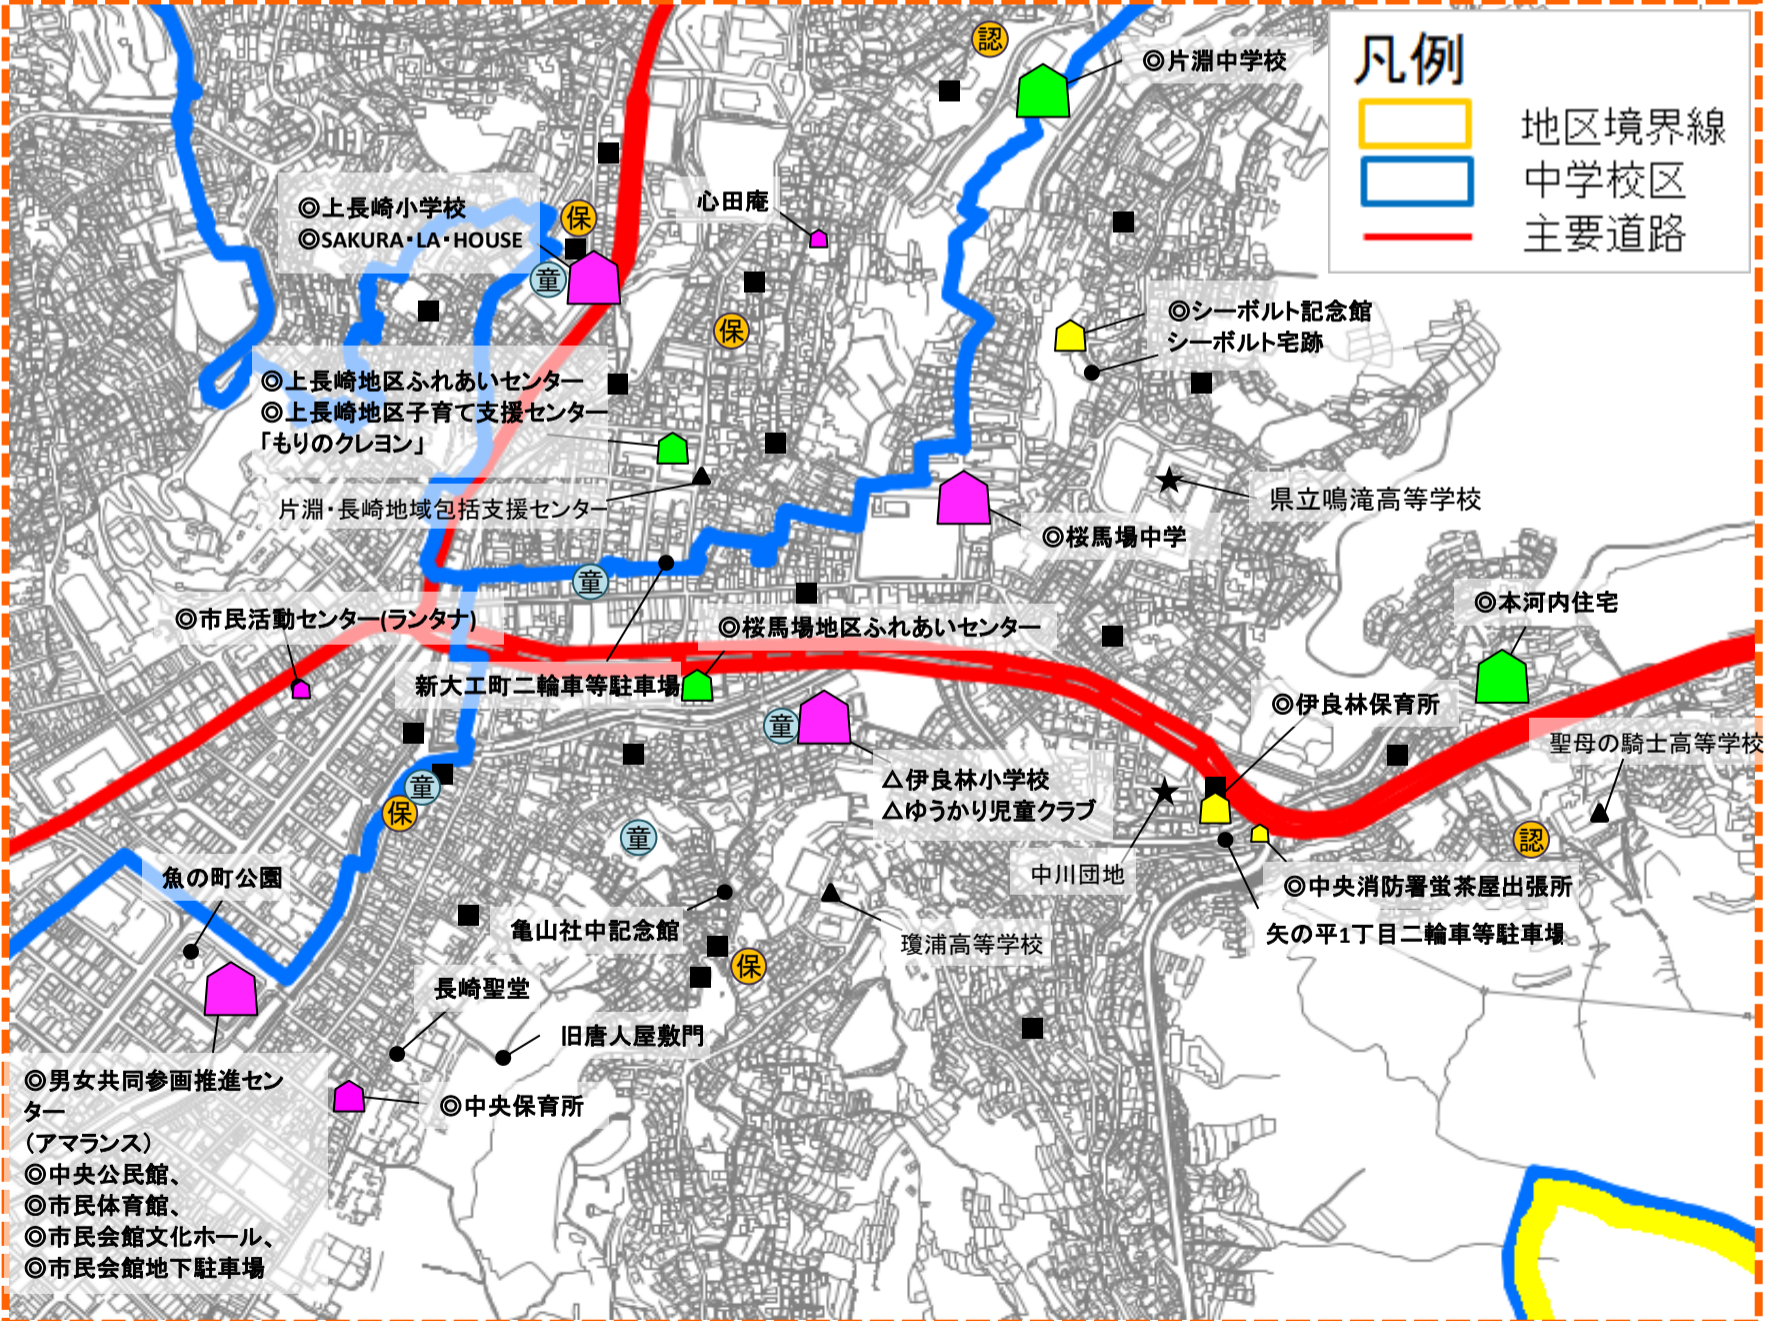

- ★ …県有・国有施設
- ▲ …民間施設
- 保 …民間保育所
- 幼 …民間幼稚園
- 認 …認定こども園
- 童 …放課後児童クラブ
- …自治会集会所・公民館

- ### 凡例
- 地区境界線
  - 中学校区
  - 主要道路

- ◎男女共同参画推進センター (アマランス)
- ◎中央公民館、
- ◎市民体育館、
- ◎市民会館文化ホール、
- ◎市民会館地下駐車場