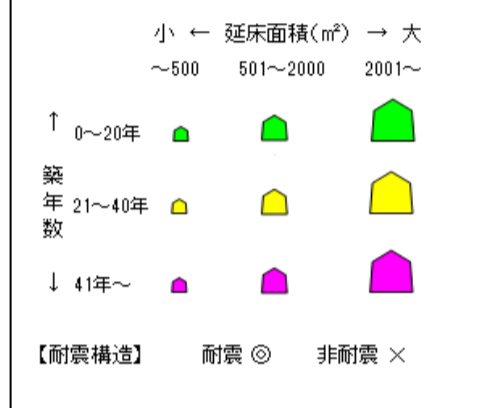

- ★ …県有・国有施設
- ▲ …民間施設
- 保 …民間保育所
- 幼 …民間幼稚園
- 認 …認定こども園
- 童 …放課後児童クラブ
- …自治会集会所・公民館

- ### 凡例
- 地区境界線
  - 中学校区
  - 主要道路

- ◎男女共同参画推進センター (アマランス)
- ◎中央公民館、
- ◎市民体育館、
- ◎市民会館文化ホール、
- ◎市民会館地下駐車場