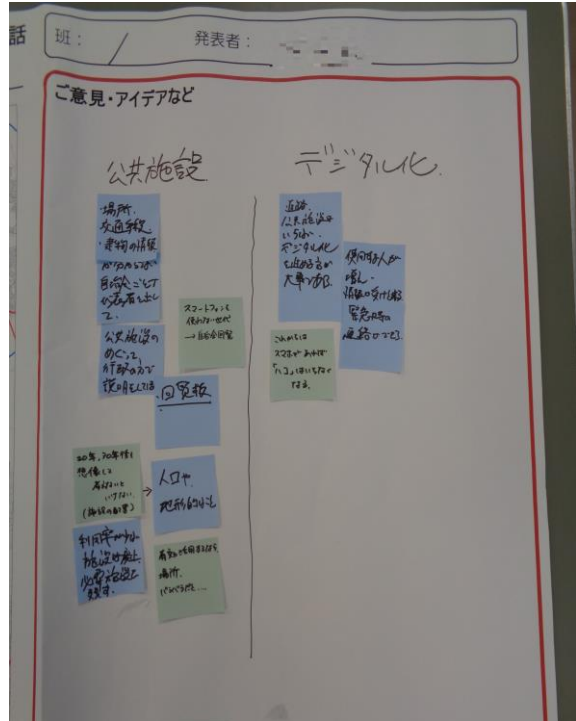

第2回 公共施設の将来のあり方を考える市民対話  
＜山里・江平地区＞

1 班

2 班

## 第2回 公共施設の将来のあり方を考える市民対話 ＜山里・江平地区＞

3班