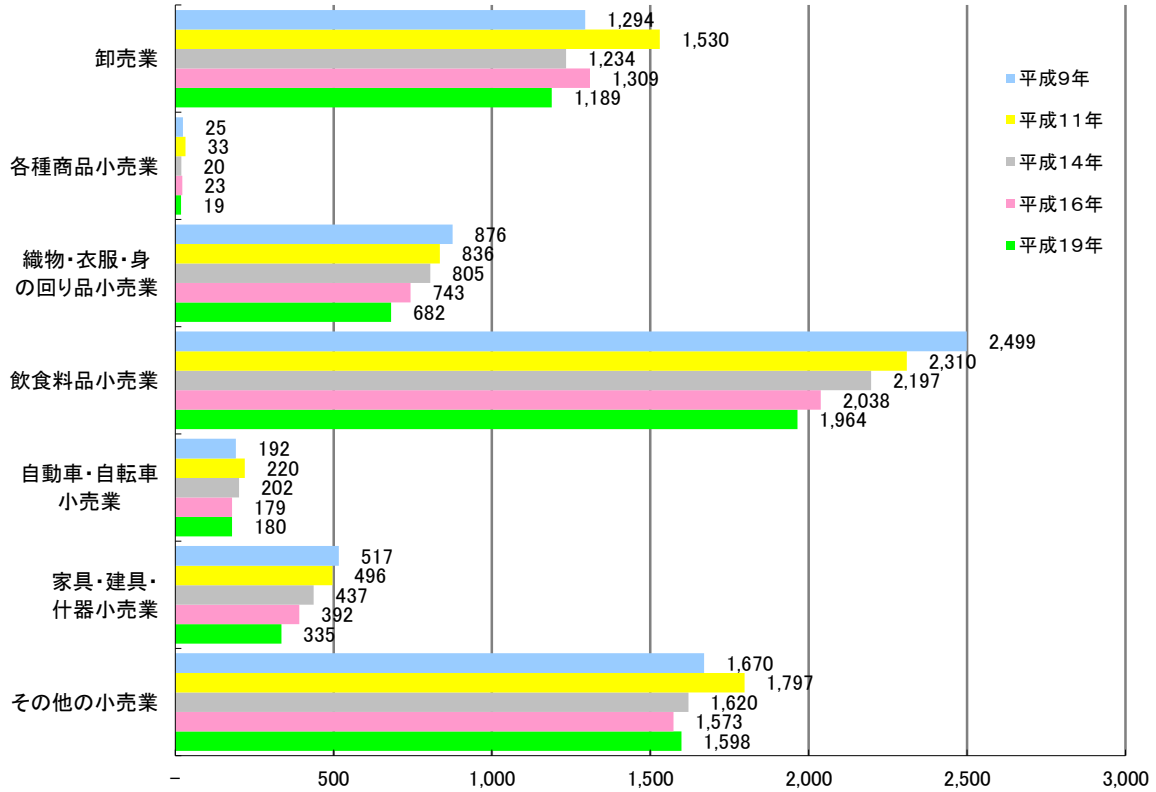

《 産 業 》

産業別人口の推移

【国勢調査】

注) 平成14年3月の『日本標準産業分類』の改訂における細分化により、平成12年のグラフについては、「情報通信業」には「運輸・通信業」、「卸売・小売業」には「卸売・小売、飲食店」、「サービス業(他に分類されないもの)」には「サービス業」の旧分類の数値にて掲載している。

平成12、17年では、「労働者派遣事務所の派遣社員」は「サービス業(他に分類されないもの)」に分類されていたが、平成22年は派遣先の産業に分類していることから、時系列比較には注意を要する。

産業別事業所数・従業者数

【平成24年経済センサス-活動調査】

《 産 業 》

製造業の事業所数・従業者数・製造品出荷額

【平成25年工業統計調査】

《 産 業 》

商業の推移(過去の調査との比較)

【商業統計調査】

事業所数

従業者数