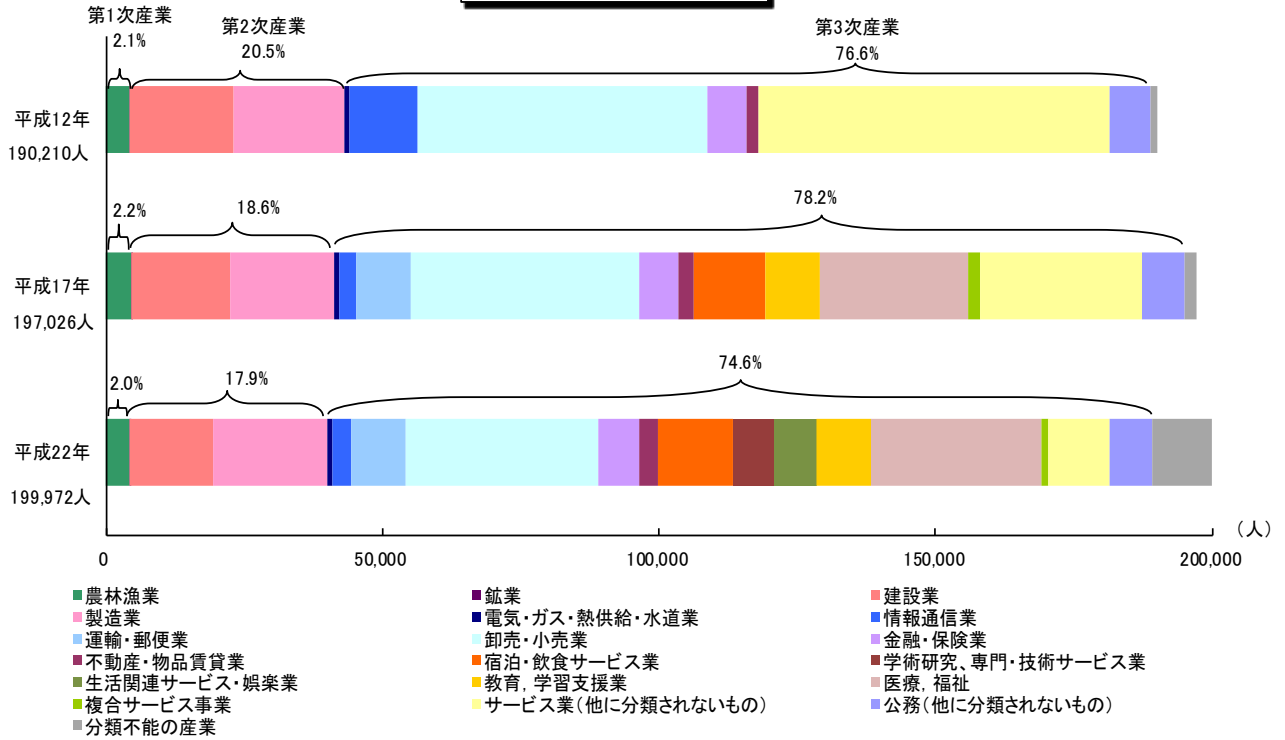

《 産 業 》

産業別人口の推移

【国勢調査】

注) 平成14年3月の『日本標準産業分類』の改訂における細分化により、平成12年のグラフについては、「情報通信業」には「運輸・通信業」、「卸売・小売業」には「卸売・小売、飲食店」、「サービス業(他に分類されないもの)」には「サービス業」の旧分類の数値にて掲載している。

平成12、17年では、「労働者派遣事務所の派遣社員」は「サービス業(他に分類されないもの)」に分類されていたが、平成22年は派遣先の産業に分類していることから、時系列比較には注意を要する。

産業別事業所数・従業者数

【平成24年経済センサス-活動調査】

《 産 業 》

製造業の事業所数・従業者数・製造品出荷額

【平成25年工業統計調査】

《 産 業 》

商業の推移(過去の調査との比較)

【商業統計調査】