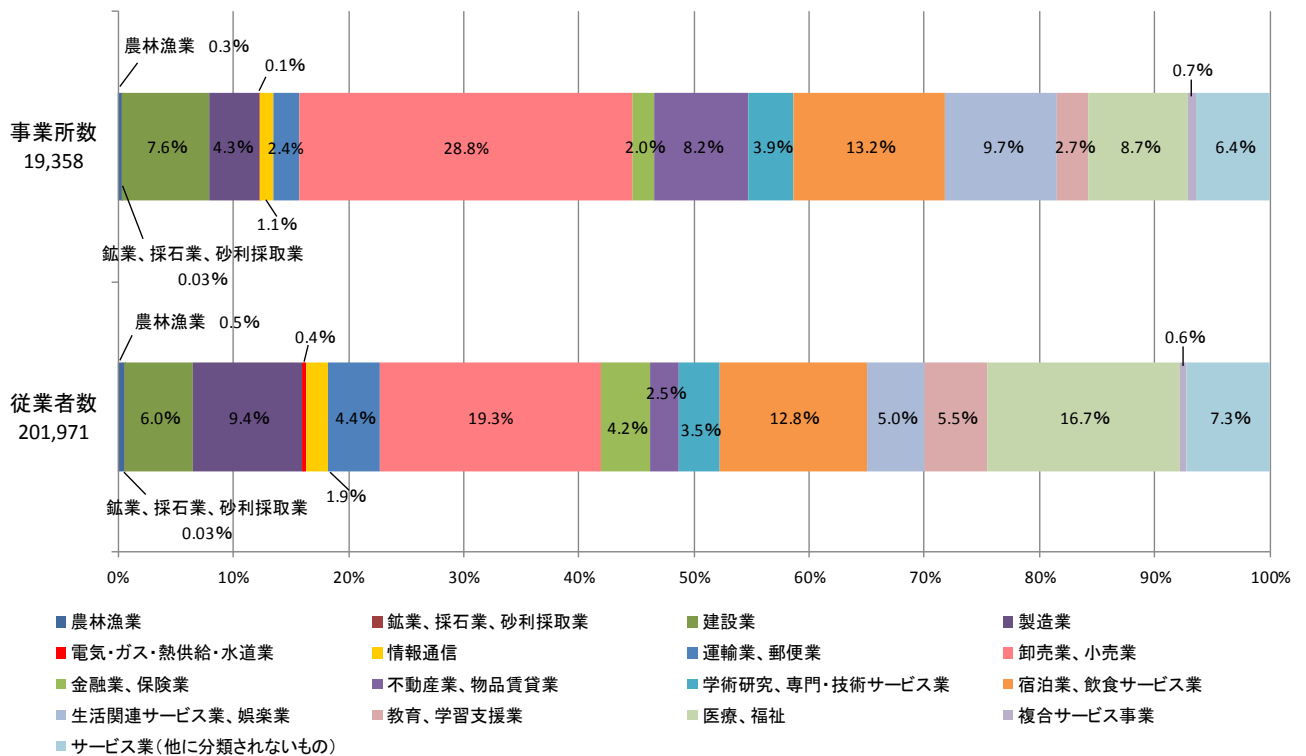

《 産 業 》

産業別人口の推移

【国勢調査】

注) 平成14年3月の『日本標準産業分類』の改訂における細分化により、平成12年のグラフについては、「情報通信業」には「運輸・通信業」、「卸売・小売業」には「卸売・小売、飲食店」、「サービス業(他に分類されないもの)」には「サービス業」の旧分類の数値にて掲載している。

平成12、17年では、「労働者派遣事務所の派遣社員」は「サービス業(他に分類されないもの)」に分類されていたが、平成22年は派遣先の産業に分類していることから、時系列比較には注意を要する。

産業別事業所数・従業者数

【平成24年経済センサス-活動調査】

《 産 業 》

製造業の事業所数・従業者数・製造品出荷額

【平成25年工業統計調査】

《 産 業 》

商業の推移(過去の調査との比較)

【商業統計調査】