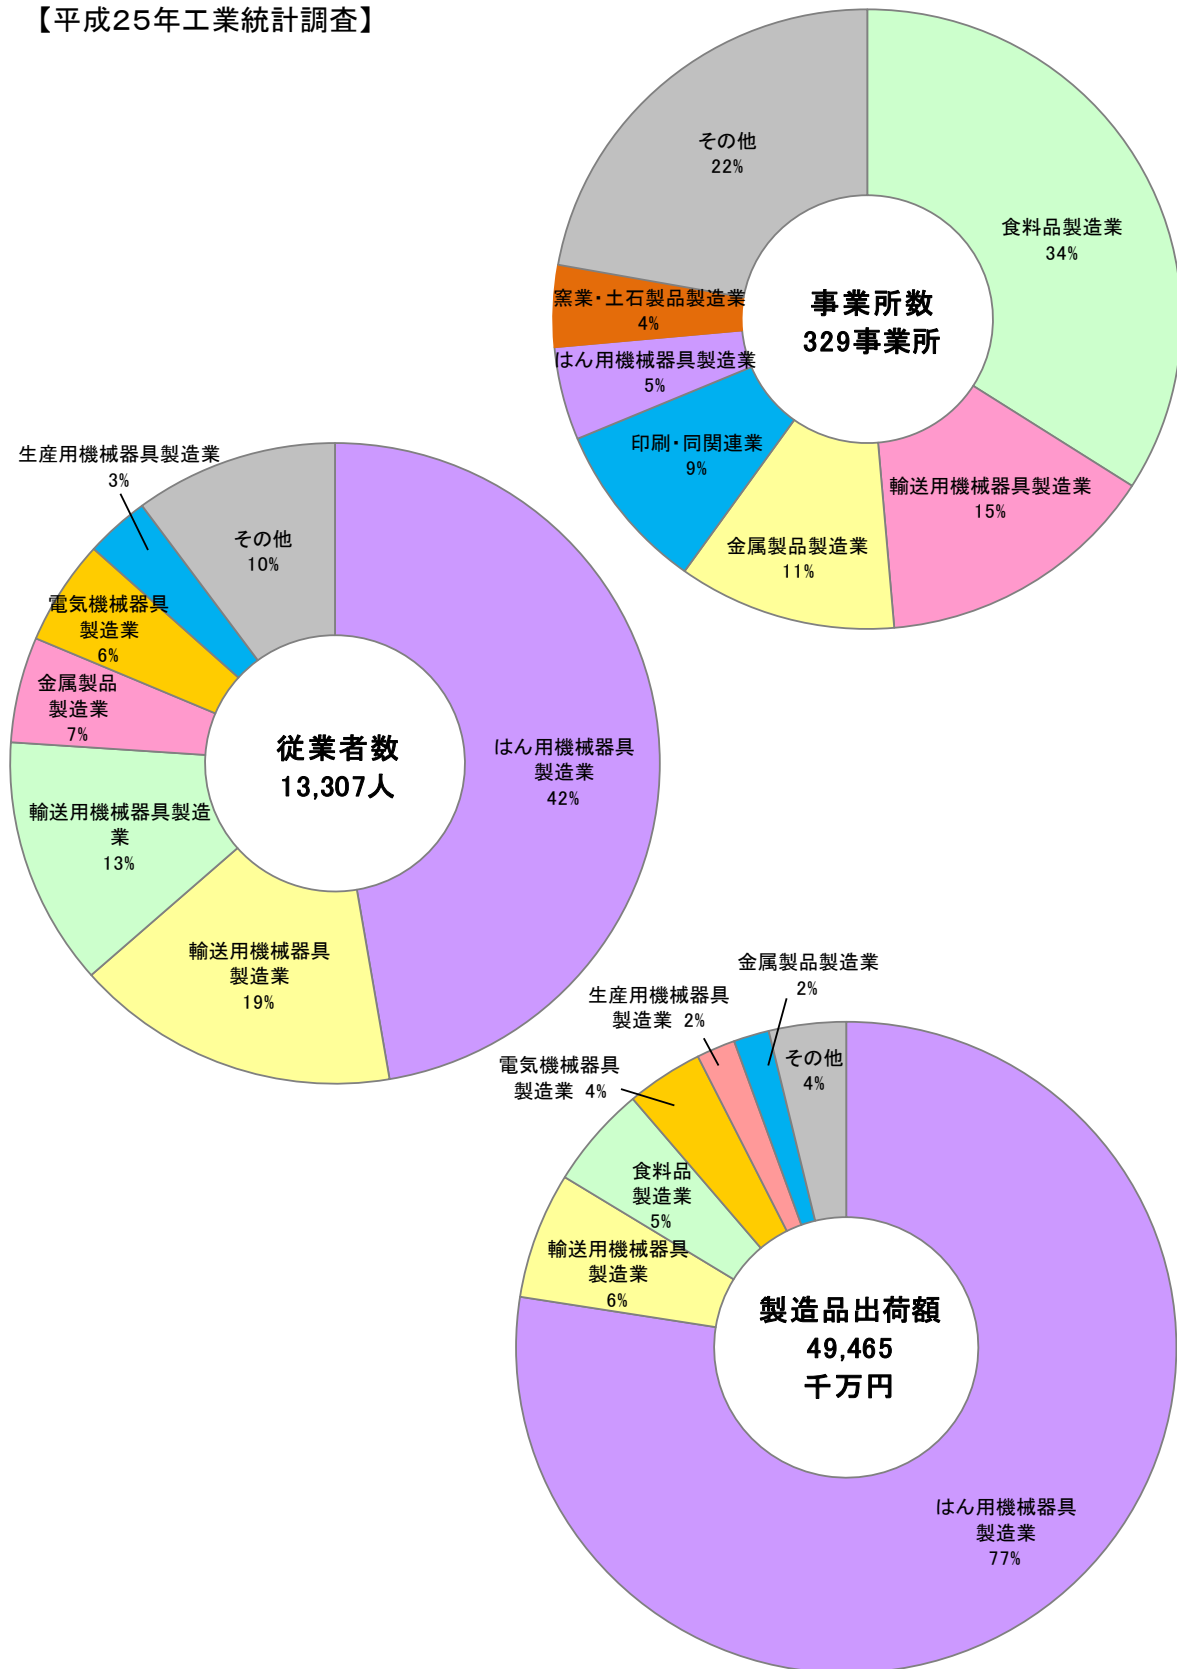

《 産 業 》

産業別人口の推移

【国勢調査】

注) 平成14年3月の『日本標準産業分類』の改訂における細分化により、平成12年のグラフについては、「情報通信業」には「運輸・通信業」、「卸売・小売業」には「卸売・小売、飲食店」、「サービス業(他に分類されないもの)」には「サービス業」の旧分類の数値にて掲載している。

平成12、17年では、「労働者派遣事務所の派遣社員」は「サービス業(他に分類されないもの)」に分類されていたが、平成22年は派遣先の産業に分類していることから、時系列比較には注意を要する。

産業別事業所数・従業者数

【平成24年経済センサス-活動調査】

《 産 業 》

製造業の事業所数・従業者数・製造品出荷額

【平成25年工業統計調査】

《 産 業 》

商業の推移(過去の調査との比較)

【商業統計調査】

事業所数

従業者数