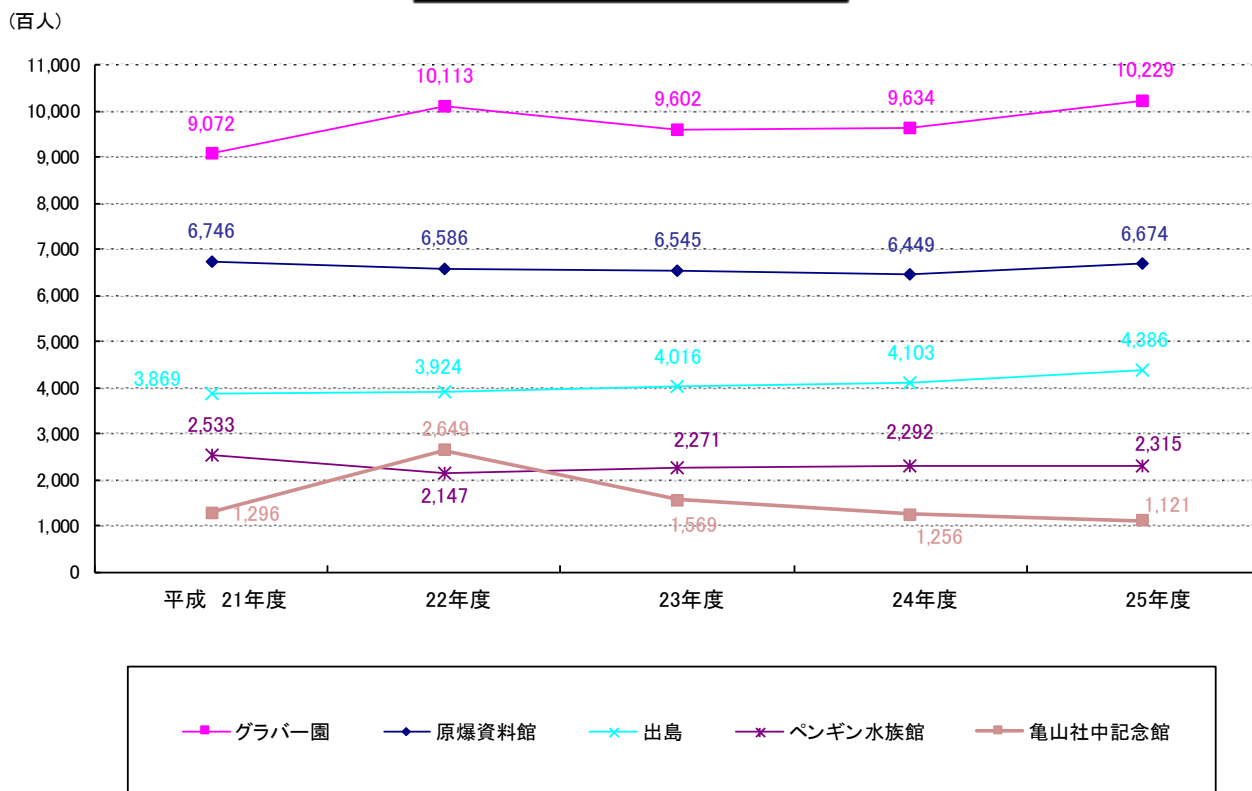

《 観 光 》

主要観光施設の利用状況

〔統計表 169～177. 参照〕

宿泊・日帰り客観光客数

〔統計表 168. 宿泊客、日帰り客数 参照〕