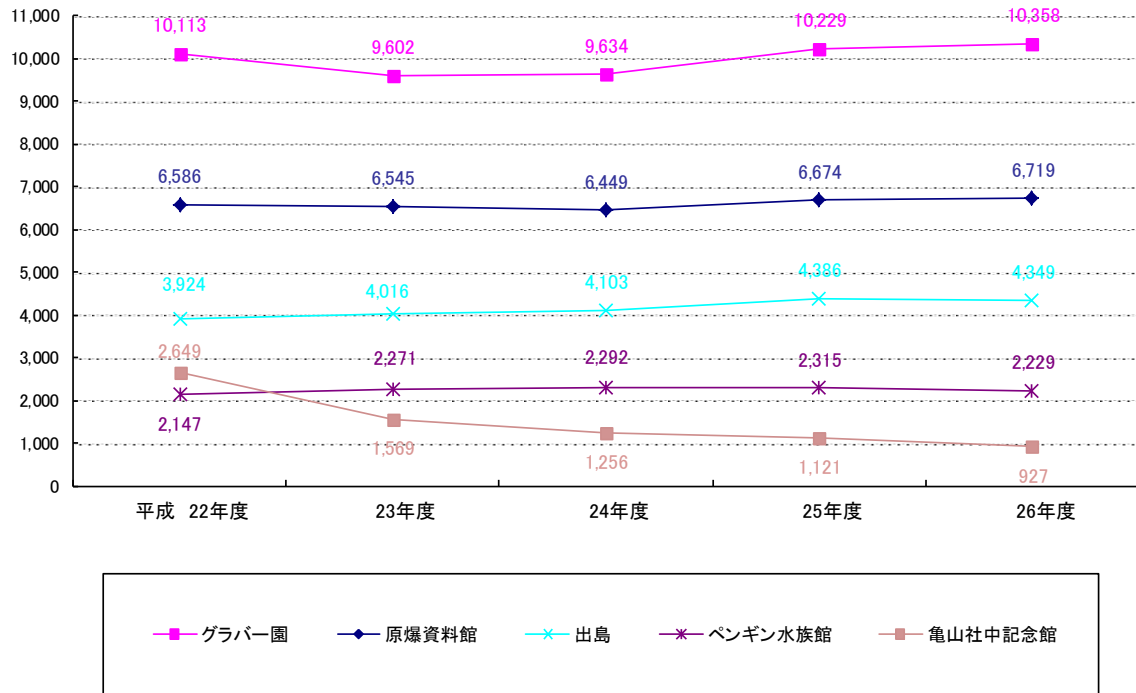

《 観光 》

主要観光施設の利用状況

〔統計表 169～177. 参照〕

(百人)

(千人)

宿泊・日帰り客観光客数

〔統計表 168. 宿泊客、日帰り客数 参照〕