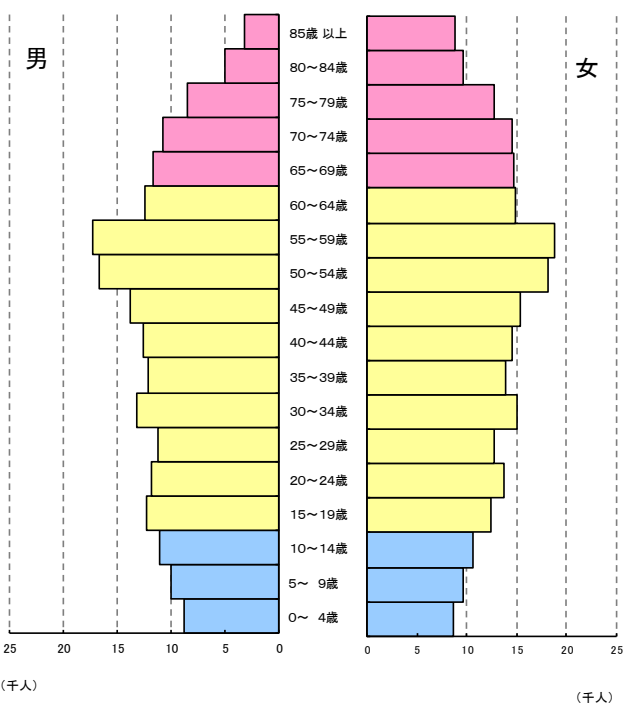

《 人口 》

〔 付録 年齢別人口の推移 参照 〕

人口ピラミッド

平成27年国勢調査(各歳別)長崎市

《 人口 》

各国勢調査における人口ピラミッドの推移

昭和60年国勢調査

平成7年国勢調査

平成17年国勢調査

平成27年国勢調査

《 人口 》

国勢調査における年齢3区分別人口の推移

(注) 総数は年齢3区分別人口の合計で年齢不詳は含まない。

人口動態の推移