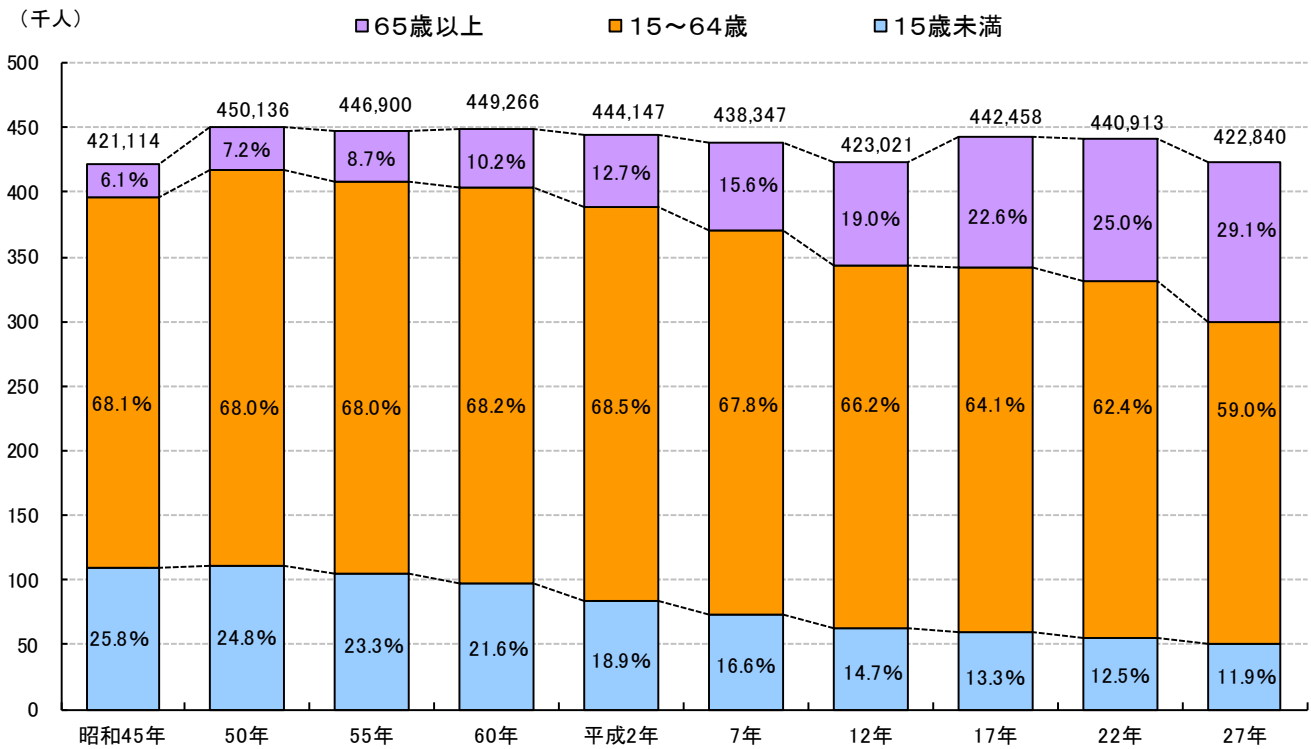

《 人口 》

〔 付録 年齢別人口の推移 参照 〕

人口ピラミッド

平成27年国勢調査(各歳別)長崎市

《 人口 》

各国勢調査における人口ピラミッドの推移

昭和60年国勢調査

平成7年国勢調査

平成17年国勢調査

平成27年国勢調査

《 人口 》

国勢調査における年齢3区分別人口の推移

(注) 総数は年齢3区分別人口の合計で年齢不詳は含まない。

人口動態の推移