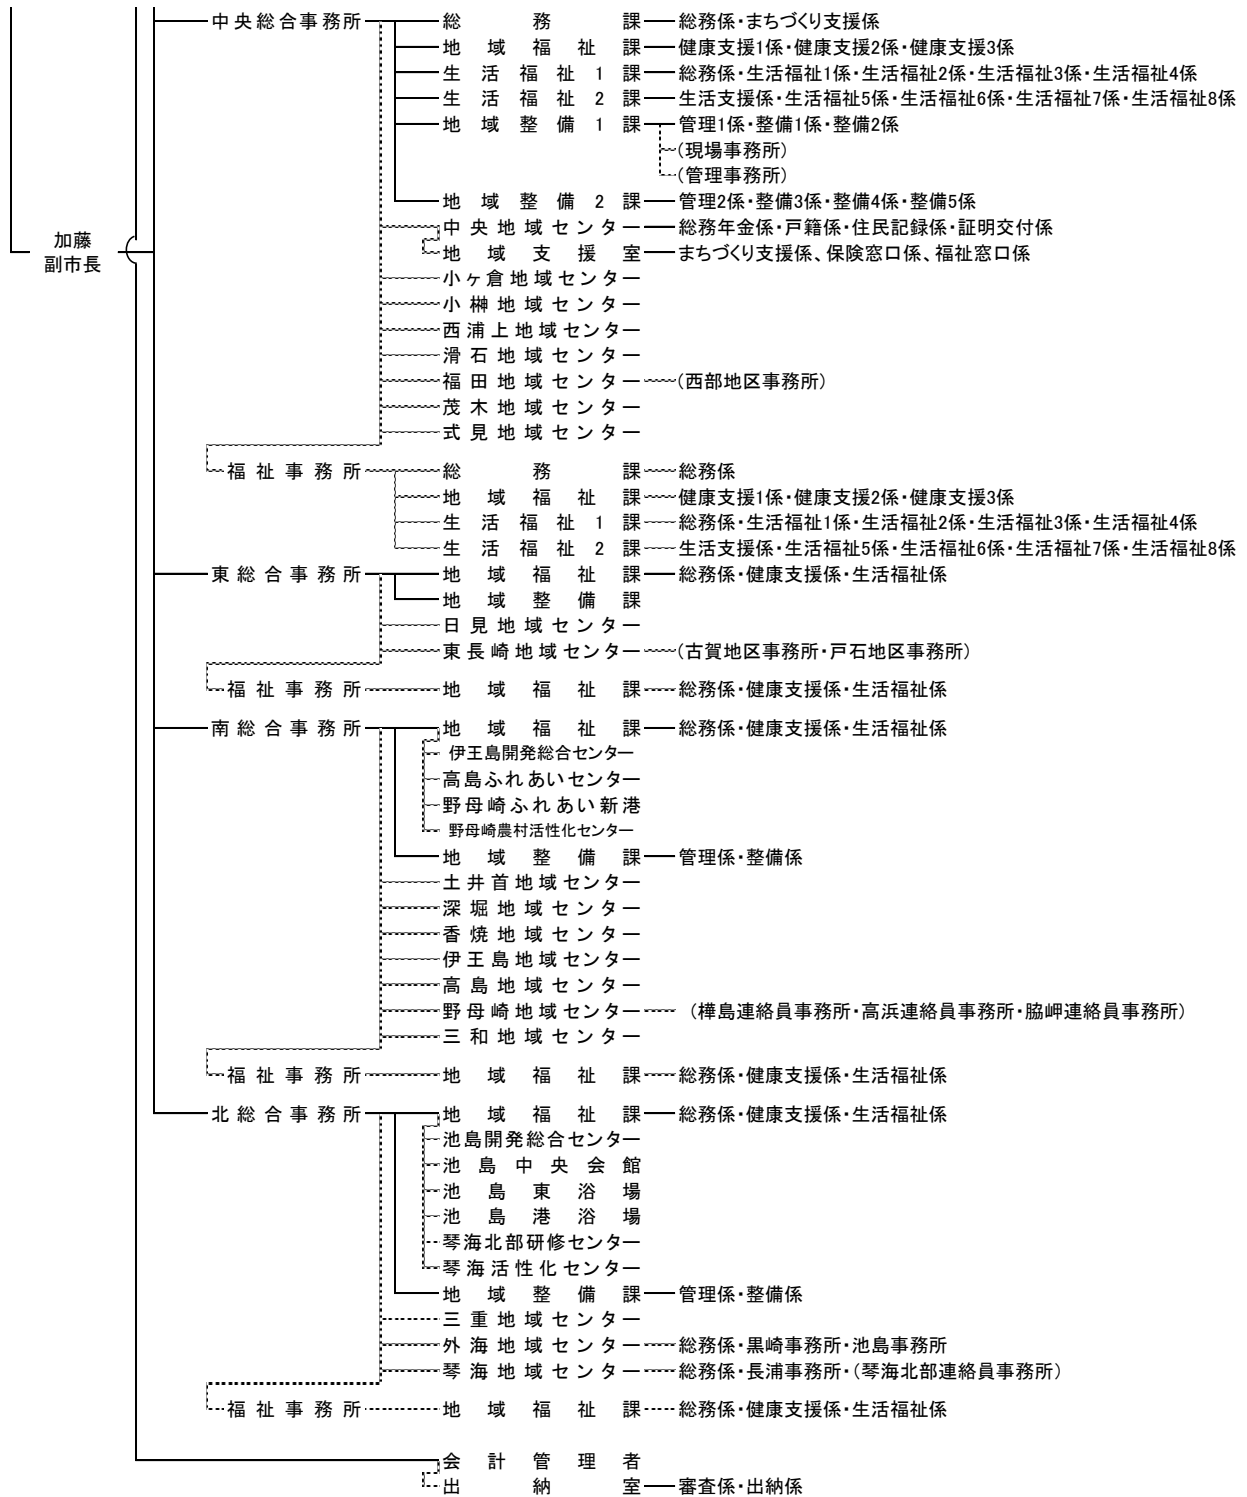

# 長崎市機構表

(平成30年8月1日現在)

○は施設数

市長

保育所⑤ 緑ヶ丘・大手・仁田・伊良林・中央
認定こども園① 認定こども園長崎幼稚園

出張所⑤  
松が枝・蜷茶屋・鮑の浦・小島・茂木

出張所⑥  
浦上・滑石・小江原・三重・琴海・神浦

派出所②  
式見・池島

出張所③  
三和・野母崎・高島

浄水場⑤  
手熊・浦上・道ノ尾・東長崎・小ヶ倉

地区公民館 ⑰  
戸石・日見・茂木・大浦・福田・手熊・三重・野母崎樺島・高浜・野母・脇岬・黒崎・出津・池島・蚊焼・川原・為石

学校等施設  
幼稚園 1  
小学校 68(分校除く)  
中学校 39(分校除く)  
高等学校 1

選挙管理委員会 — 事務局 — 総務啓発係・選挙管理係

公平委員会 — 事務局

監査委員 — 事務局