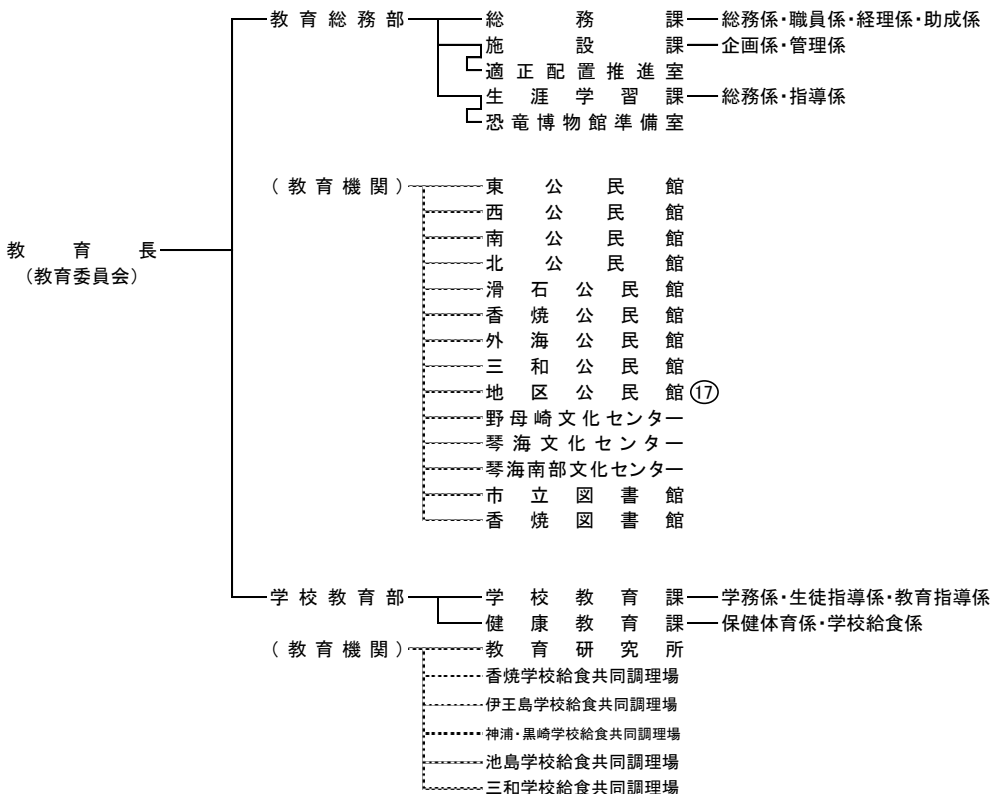

# 長崎市機構表

(平成30年8月1日現在)

○は施設数

市長

保育所⑤ 緑ヶ丘・大手・仁田・伊良林・中央
認定こども園① 認定こども園長崎幼稚園

出張所⑤  
松が枝・蜷茶屋・鮑の浦・小島・茂木

出張所⑥  
浦上・滑石・小江原・三重・琴海・神浦

派出所②  
式見・池島

出張所③  
三和・野母崎・高島

浄水場⑤  
手熊・浦上・道ノ尾・東長崎・小ヶ倉

地区公民館 ⑰  
戸石・日見・茂木・大浦・福田・手熊・三重・野母崎樺島・高浜・野母・脇岬・黒崎・出津・池島・蚊焼・川原・為石

学校等施設  
幼稚園 1  
小学校 68(分校除く)  
中学校 39(分校除く)  
高等学校 1

選挙管理委員会 — 事務局 — 総務啓発係・選挙管理係

公平委員会 — 事務局

監査委員 — 事務局