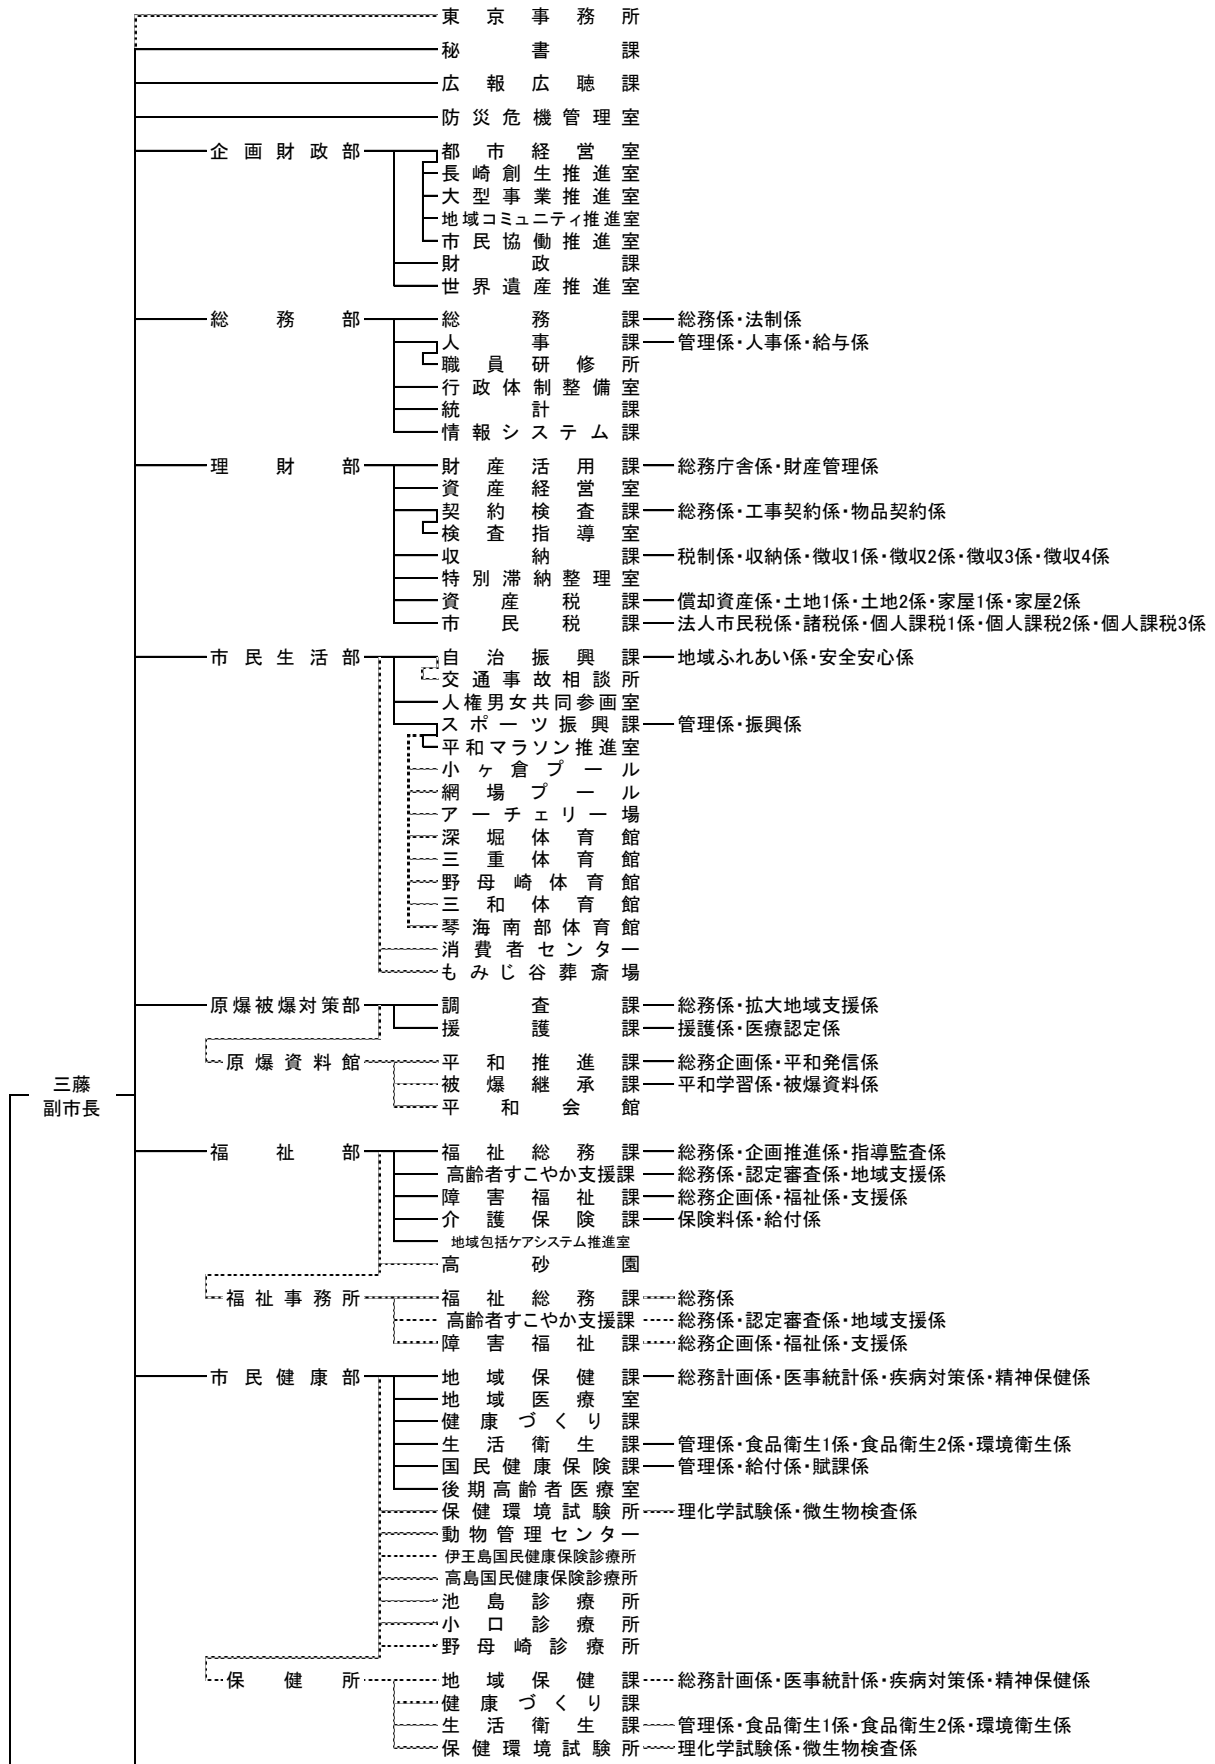

# 長崎市機構表

(平成30年8月1日現在)

○は施設数

市長

保育所⑤ 緑ヶ丘・大手・仁田・伊良林・中央
認定こども園① 認定こども園長崎幼稚園

出張所⑤  
松が枝・蜷茶屋・鮑の浦・小島・茂木

出張所⑥  
浦上・滑石・小江原・三重・琴海・神浦

派出所②  
式見・池島

出張所③  
三和・野母崎・高島

浄水場⑤  
手熊・浦上・道ノ尾・東長崎・小ヶ倉

地区公民館 ⑰  
戸石・日見・茂木・大浦・福田・手熊・三重・野母崎樺島・高浜・野母・脇岬・黒崎・出津・池島・蚊焼・川原・為石

学校等施設  
幼稚園 1  
小学校 68(分校除く)  
中学校 39(分校除く)  
高等学校 1

選挙管理委員会 — 事務局 — 総務啓発係・選挙管理係

公平委員会 — 事務局

監査委員 — 事務局