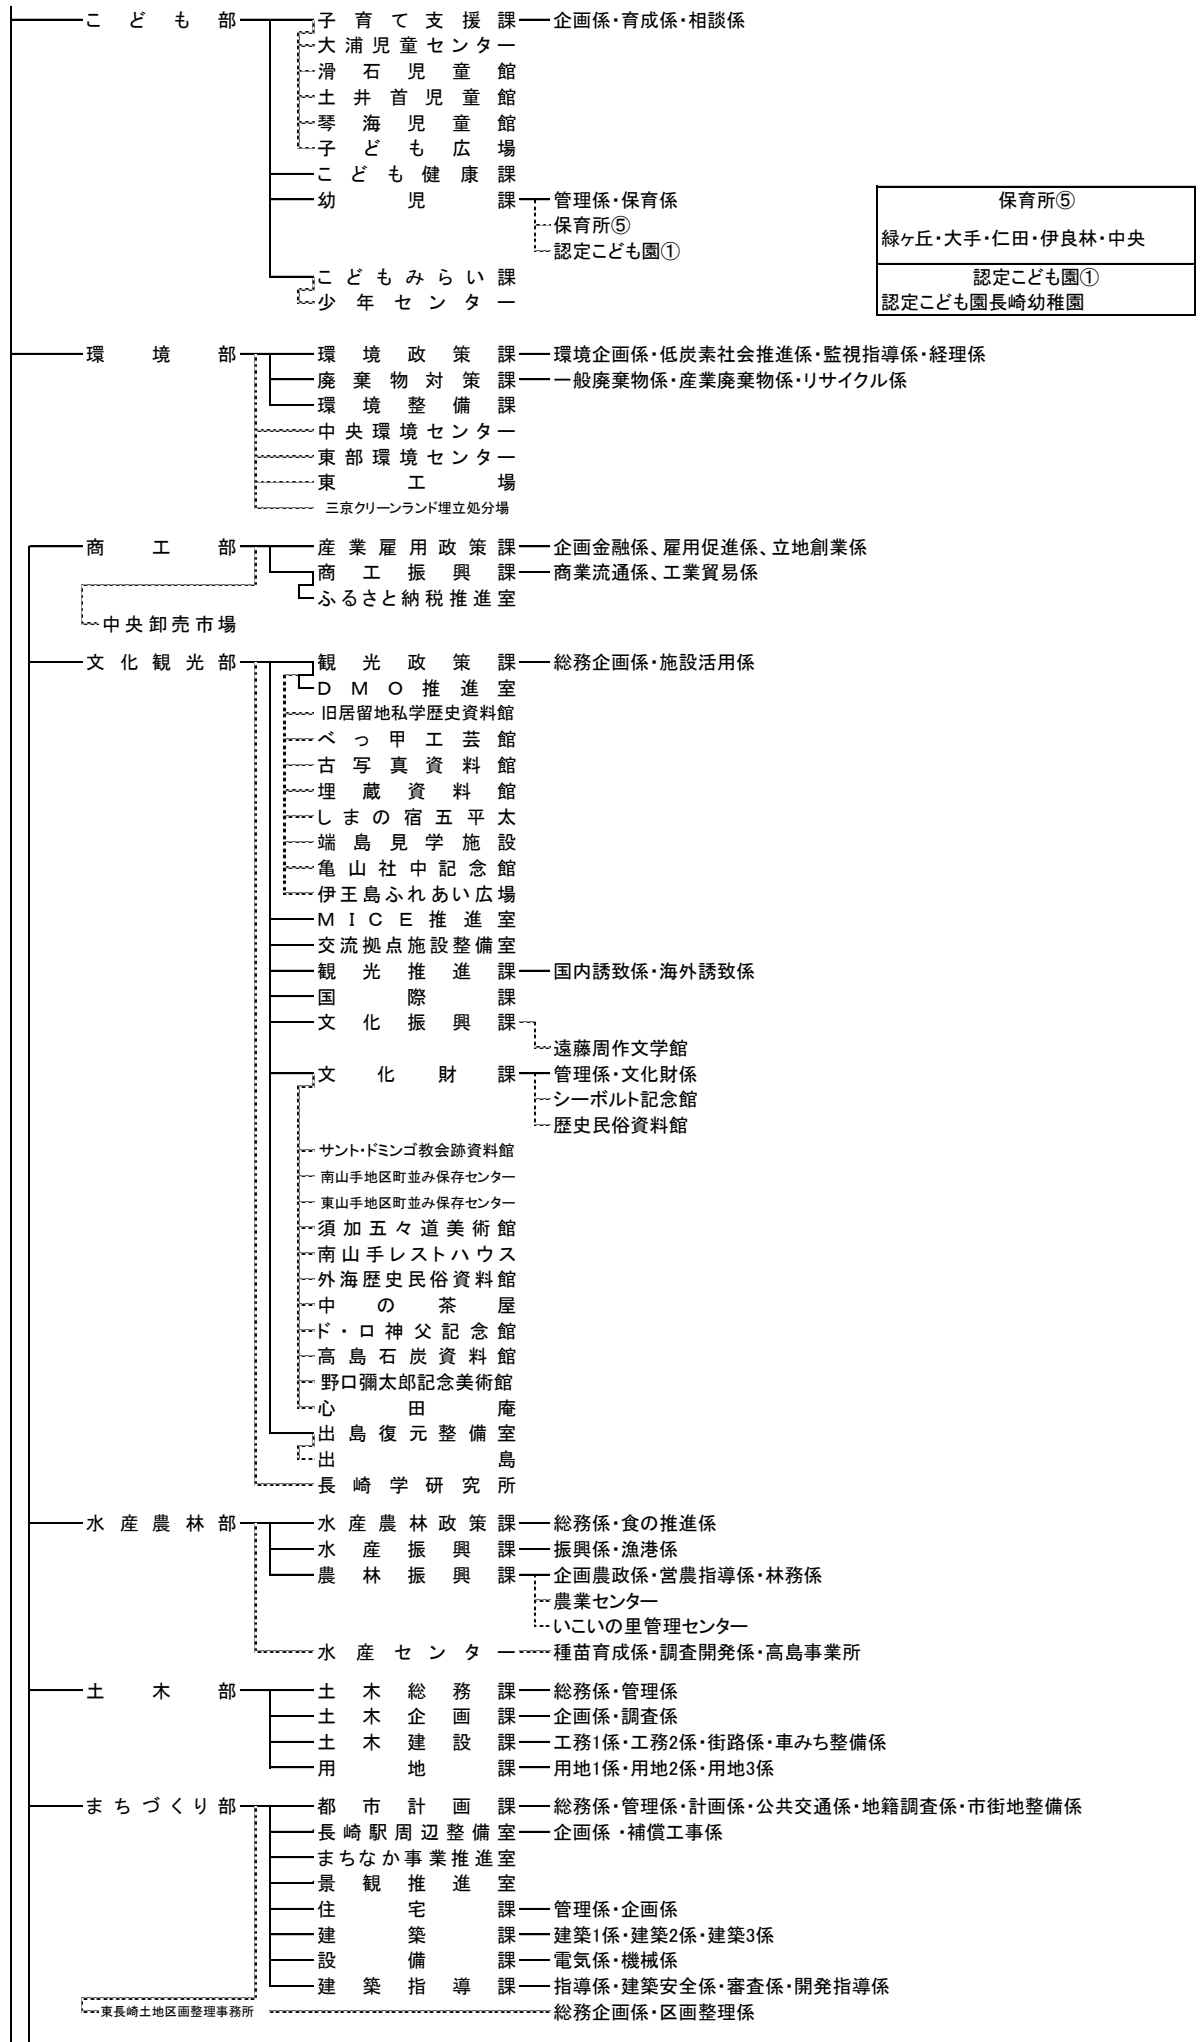

# 長崎市機構表

(平成30年8月1日現在)

○は施設数

市長

保育所⑤ 緑ヶ丘・大手・仁田・伊良林・中央
認定こども園① 認定こども園長崎幼稚園

出張所⑤  
松が枝・蜷茶屋・鮑の浦・小島・茂木

出張所⑥  
浦上・滑石・小江原・三重・琴海・神浦

派出所②  
式見・池島