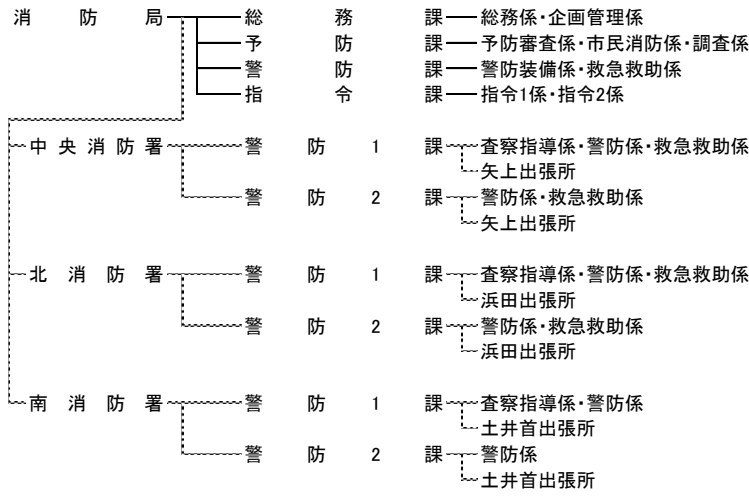

# 長崎市機構表

(平成30年8月1日現在)

○は施設数

市長

保育所⑤ 緑ヶ丘・大手・仁田・伊良林・中央
認定こども園① 認定こども園長崎幼稚園

出張所⑤  
松が枝・蜷茶屋・鮑の浦・小島・茂木

出張所⑥  
浦上・滑石・小江原・三重・琴海・神浦

派出所②  
式見・池島