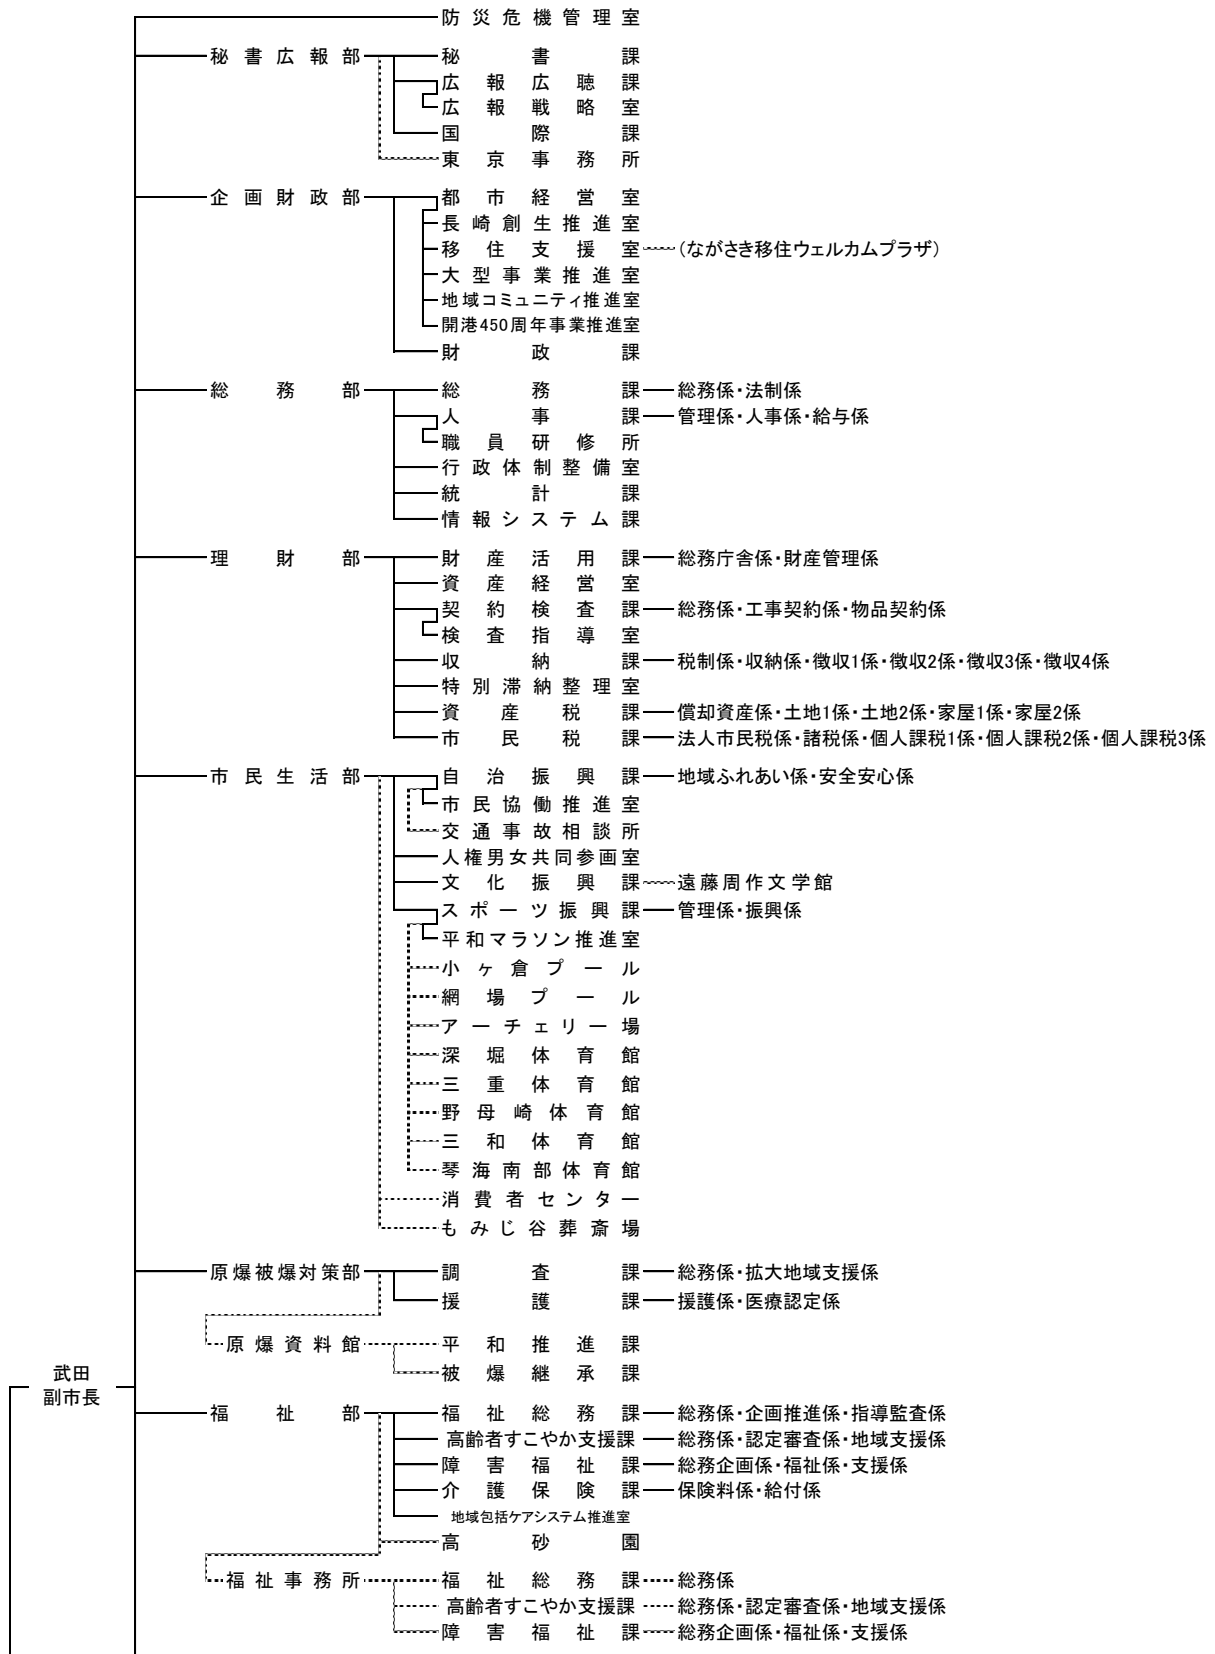

# 長崎市機構表

(令和元年11月1日現在)

○は施設数

市長

保育所⑤ 緑ヶ丘・大手・仁田・伊良林・中央
認定こども園① 認定こども園長崎幼稚園

出張所⑤  
松が枝・蛭茶屋・鮑の浦・小島・茂木

出張所⑥  
浦上・滑石・小江原・三重・琴海・神浦

派出所②  
式見・池島