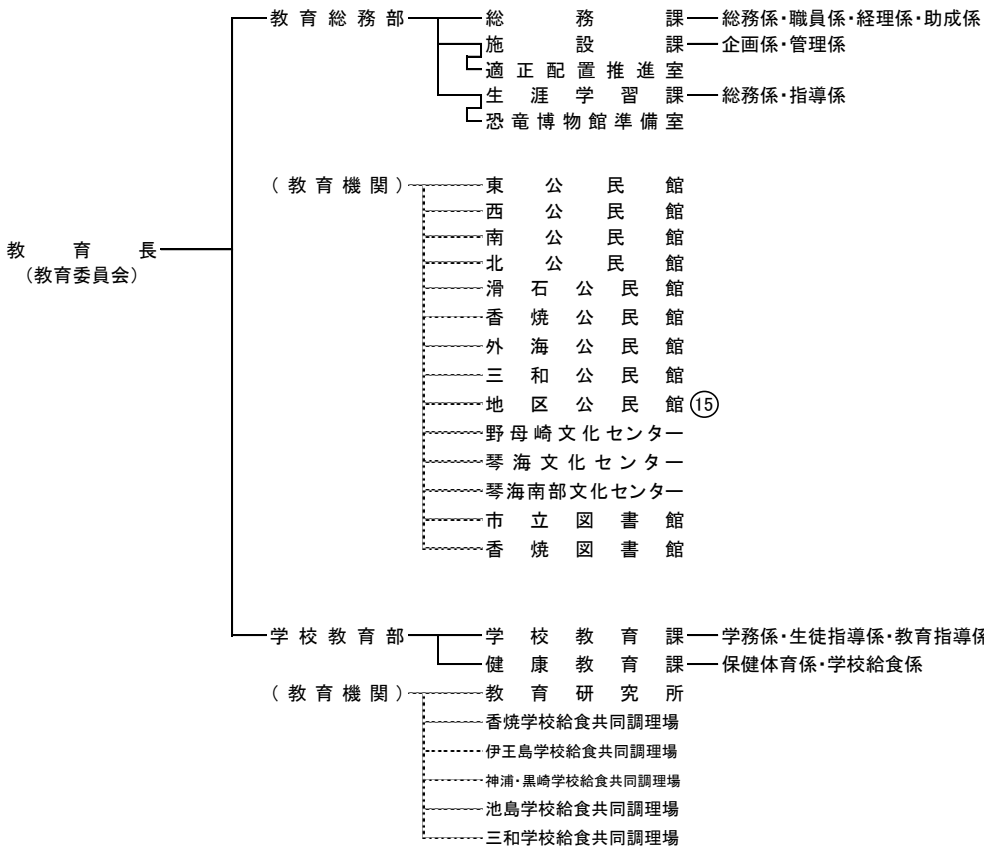

# 長崎市機構表

(令和元年11月1日現在)

○は施設数

市長

保育所⑤ 緑ヶ丘・大手・仁田・伊良林・中央
認定こども園① 認定こども園長崎幼稚園

出張所⑤  
松が枝・蛭茶屋・鮑の浦・小島・茂木

出張所⑥  
浦上・滑石・小江原・三重・琴海・神浦

派出所②  
式見・池島

出張所③  
三和・野母崎・高島

浄水場⑤  
手熊・浦上・道ノ尾・東長崎・小ヶ倉

地区公民館 ⑮  
戸石・日見・茂木・大浦・福田・三重・野母崎樺島・高浜・野母・脇岬・黒崎・出津・蚊焼・川原・為石

学校等施設  
幼稚園 1  
小学校 68(分校除く)  
中学校 39(分校除く)  
高等学校 1

選挙管理委員会 — 事務局 — 総務啓発係・選挙管理係

公平委員会 — 事務局

監査委員 — 事務局

農業委員会 — 事務局 — 農政管理係・農地係