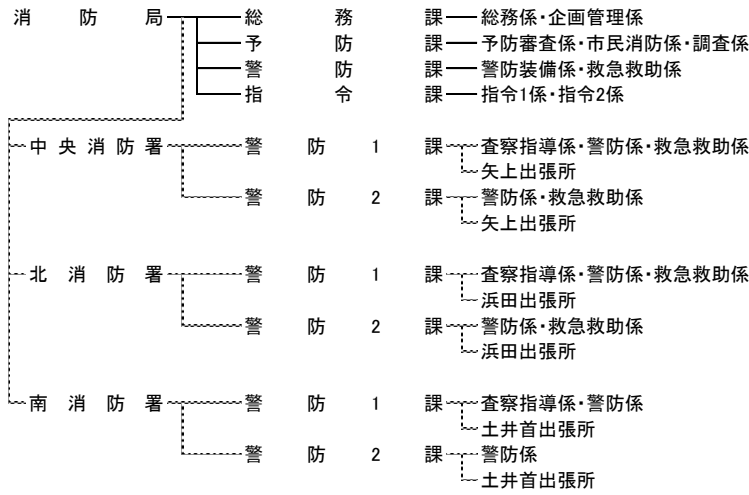

# 長崎市機構表

(令和元年11月1日現在)

○は施設数

市長

保育所⑤ 緑ヶ丘・大手・仁田・伊良林・中央
認定こども園① 認定こども園長崎幼稚園

出張所⑤  
松が枝・蛭茶屋・鮑の浦・小島・茂木

出張所⑥  
浦上・滑石・小江原・三重・琴海・神浦

派出所②  
式見・池島