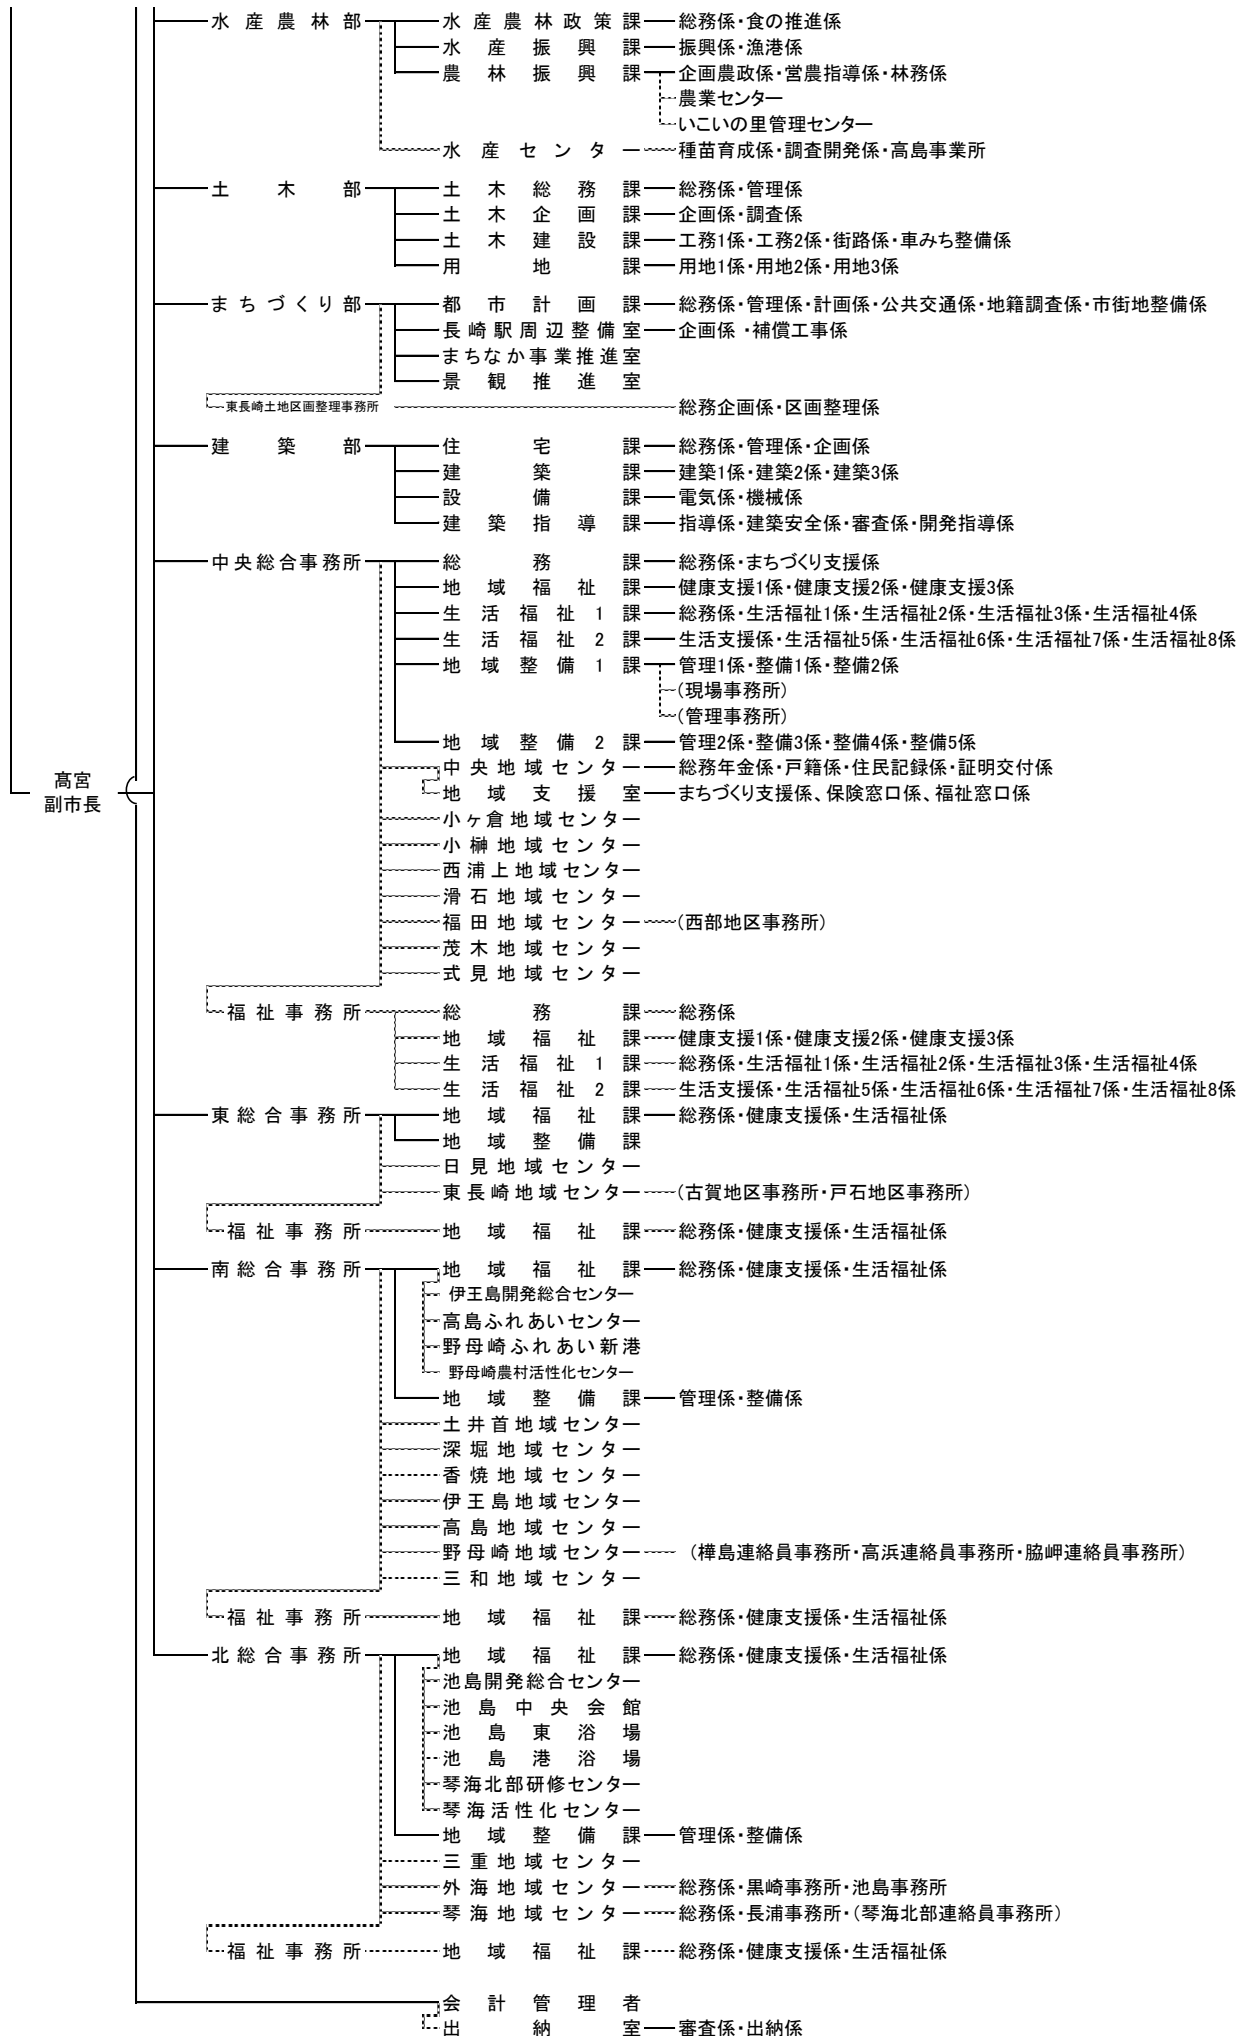

# 長崎市機構表

(令和元年11月1日現在)

○は施設数

市長

保育所⑤ 緑ヶ丘・大手・仁田・伊良林・中央
認定こども園① 認定こども園長崎幼稚園

出張所⑤  
松が枝・蛭茶屋・鮑の浦・小島・茂木

出張所⑥  
浦上・滑石・小江原・三重・琴海・神浦

派出所②  
式見・池島

出張所③  
三和・野母崎・高島

浄水場⑤  
手熊・浦上・道ノ尾・東長崎・小ヶ倉

地区公民館 ⑮  
戸石・日見・茂木・大浦・福田・三重・野母崎樺島・高浜・野母・脇岬・黒崎・出津・蚊焼・川原・為石

学校等施設  
幼稚園 1  
小学校 68(分校除く)  
中学校 39(分校除く)  
高等学校 1

選挙管理委員会 — 事務局 — 総務啓発係・選挙管理係

公平委員会 — 事務局

監査委員 — 事務局

農業委員会 — 事務局 — 農政管理係・農地係