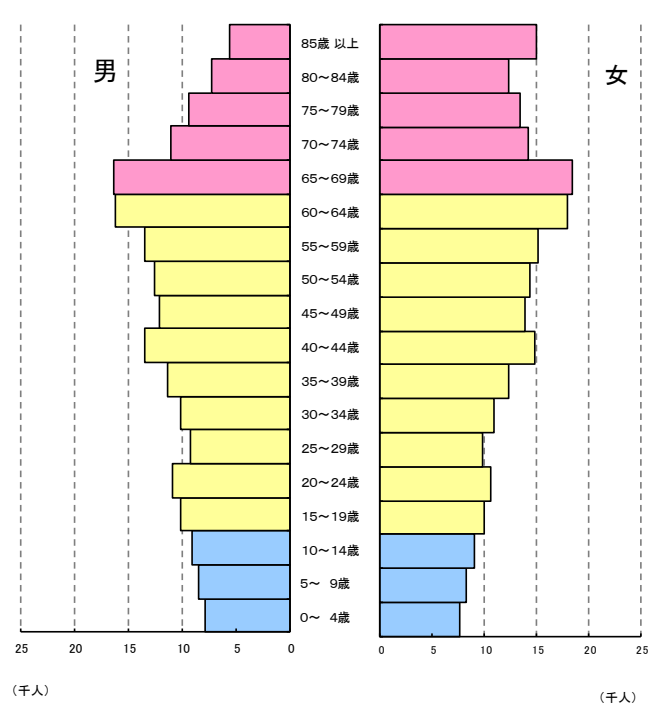

《 人口 》

〔 付録 年齢別人口の推移 参照 〕

人口ピラミッド

平成27年国勢調査(各歳別)長崎市

《 人口 》

各国勢調査における人口ピラミッドの推移

昭和60年国勢調査

平成7年国勢調査

平成17年国勢調査

平成27年国勢調査

《 人口 》

国勢調査における年齢3区分別人口の推移

(注) 総数は年齢3区分別人口の合計で年齢不詳は含まない。

人口動態の推移