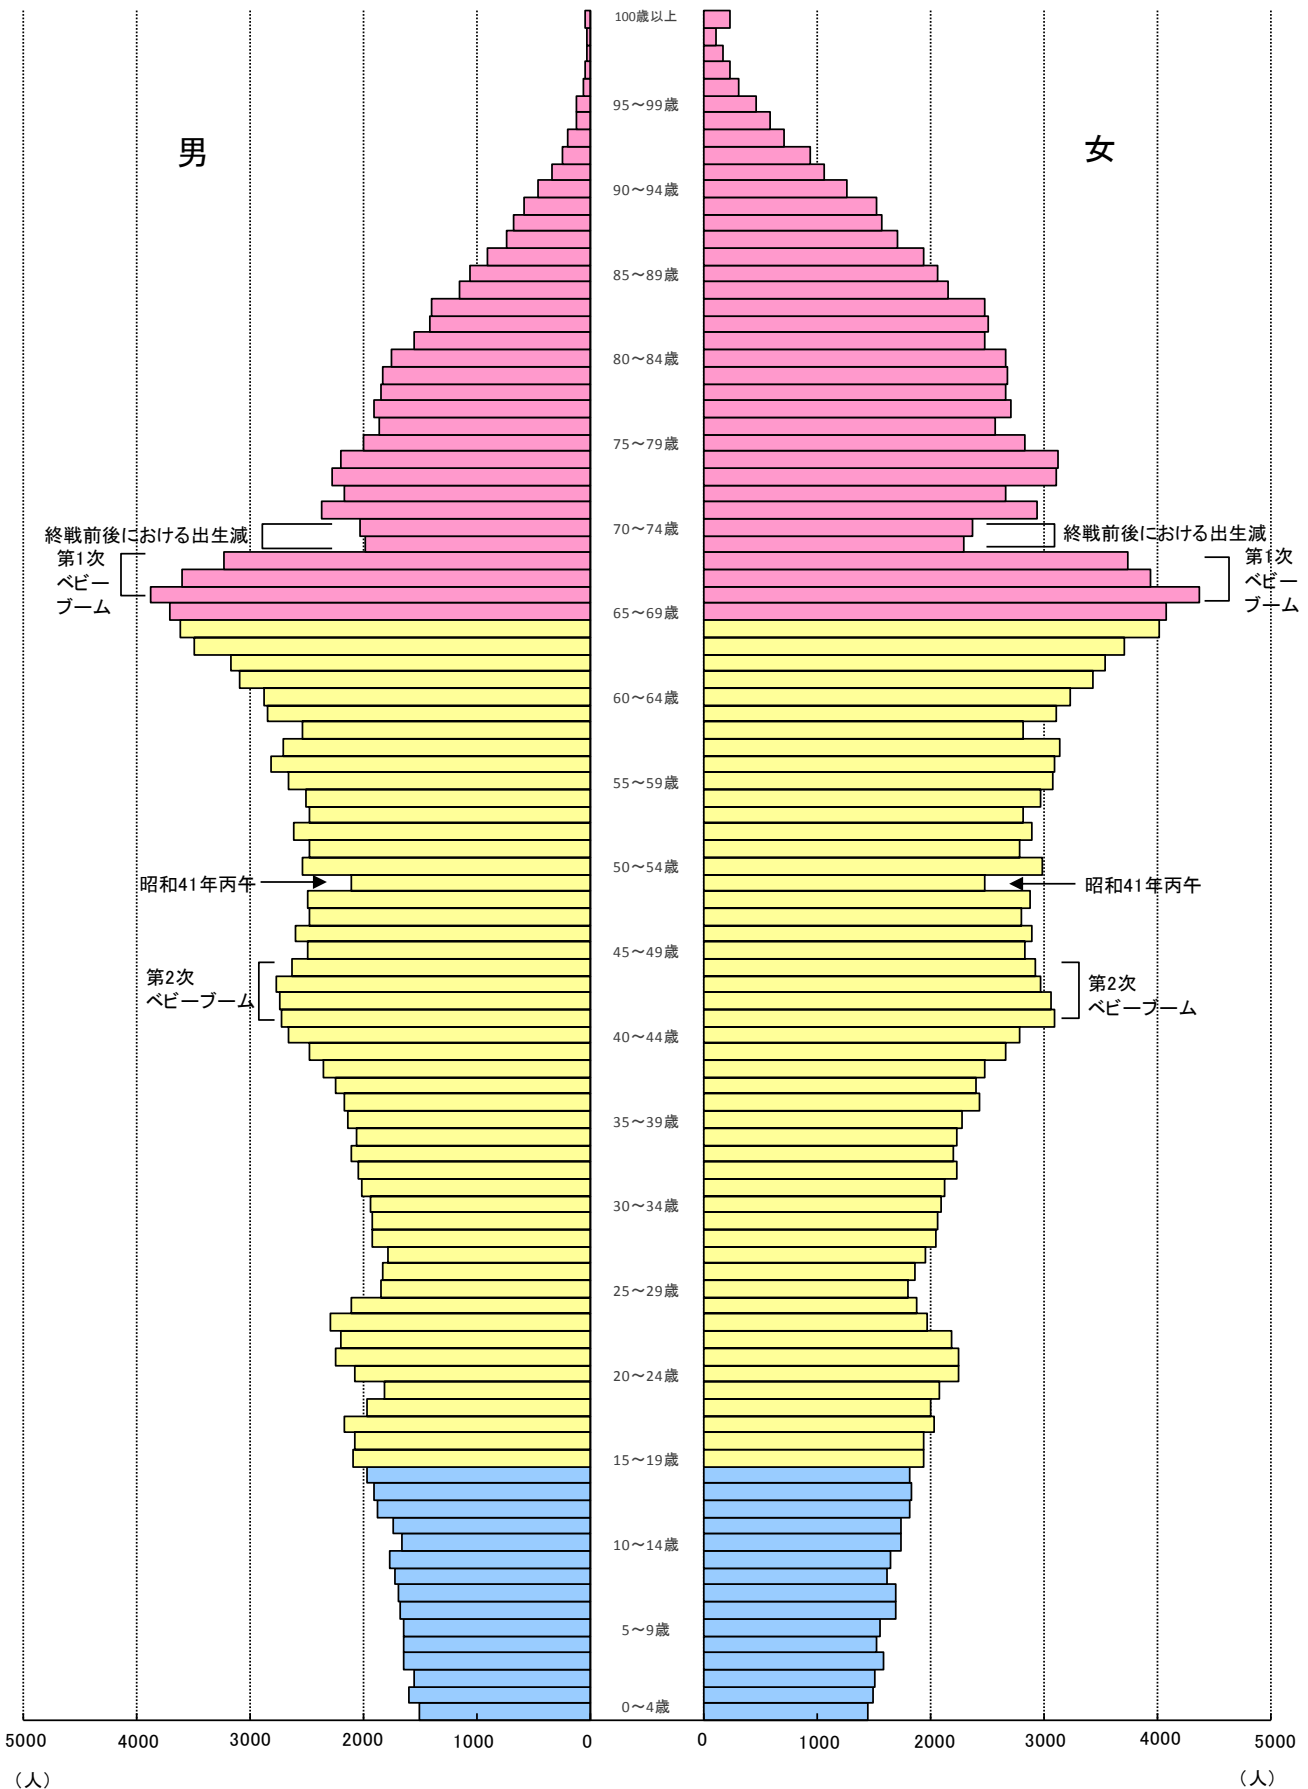

《 人口 》

〔 付録 年齢別人口の推移 参照 〕

人口ピラミッド

平成27年国勢調査(各歳別)長崎市

《 人口 》

各国勢調査における人口ピラミッドの推移

昭和60年国勢調査

平成7年国勢調査

平成17年国勢調査

平成27年国勢調査

《 人口 》

国勢調査における年齢3区分別人口の推移

(注) 総数は年齢3区分別人口の合計で年齢不詳は含まない。

人口動態の推移