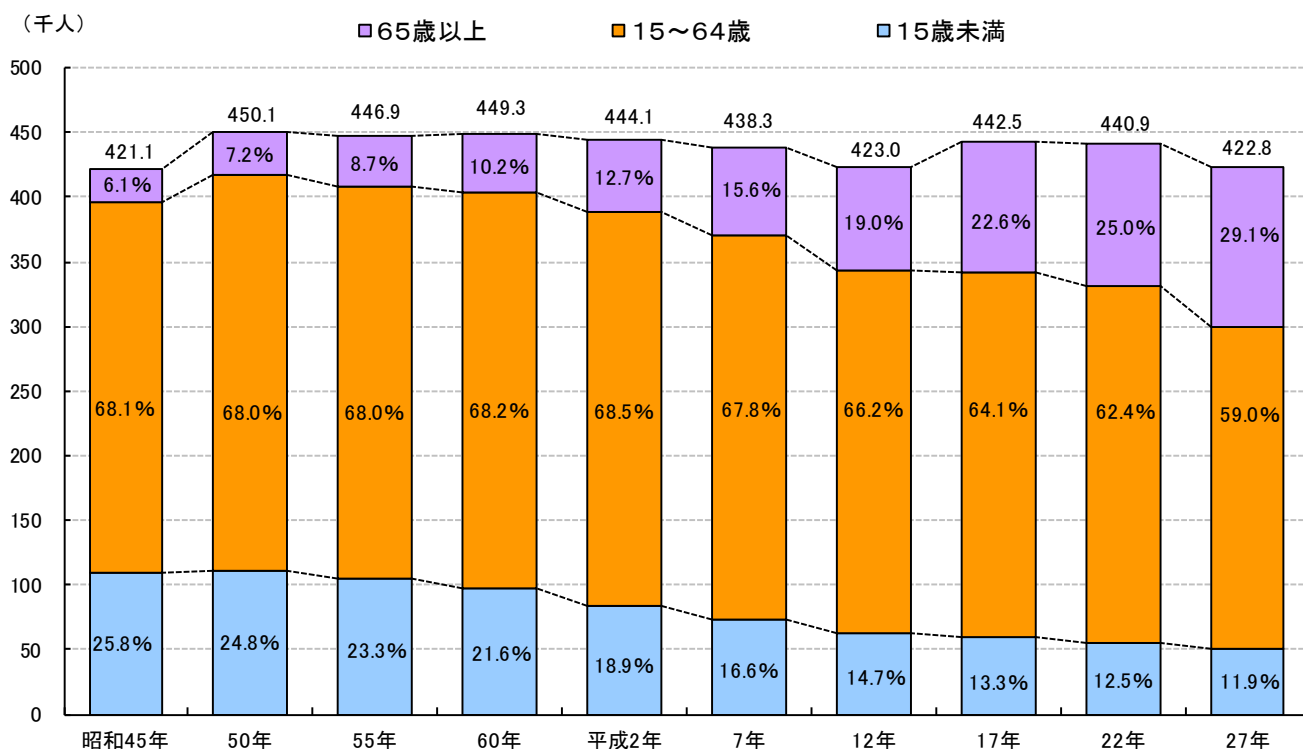

《 人口 》

〔 付録 年齢別人口の推移 参照 〕

人口ピラミッド

平成27年国勢調査(各歳別)長崎市

《 人口 》

各国勢調査における人口ピラミッドの推移

昭和60年国勢調査

平成7年国勢調査

平成17年国勢調査

平成27年国勢調査

《 人口 》

国勢調査における年齢3区分別人口の推移

(注) 総数は年齢3区分別人口の合計で年齢不詳は含まない。

人口動態の推移