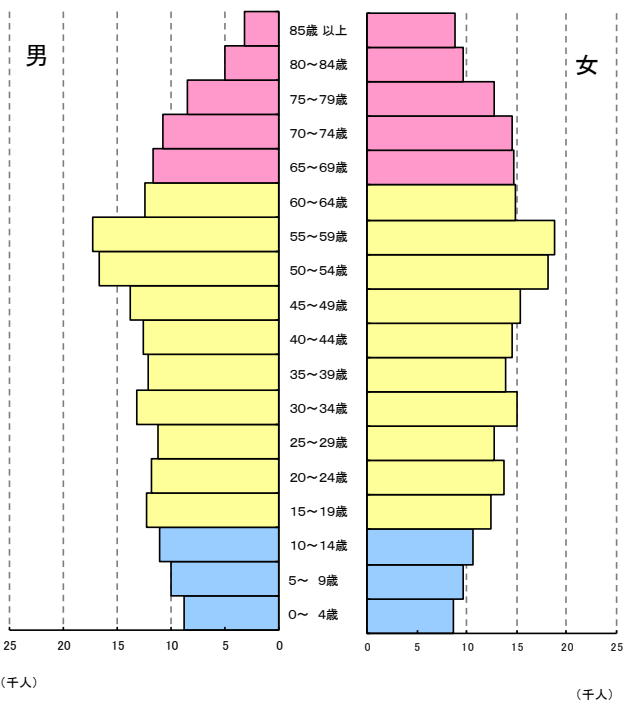

《 人口 》

〔 付録 年齢別人口の推移 参照 〕

人口ピラミッド

平成27年国勢調査(各歳別)長崎市

《 人口 》

各国勢調査における人口ピラミッドの推移

昭和60年国勢調査

平成7年国勢調査

平成17年国勢調査

平成27年国勢調査

《 人口 》

国勢調査における年齢3区分別人口の推移

(注) 総数は年齢3区分別人口の合計で年齢不詳は含まない。

人口動態の推移