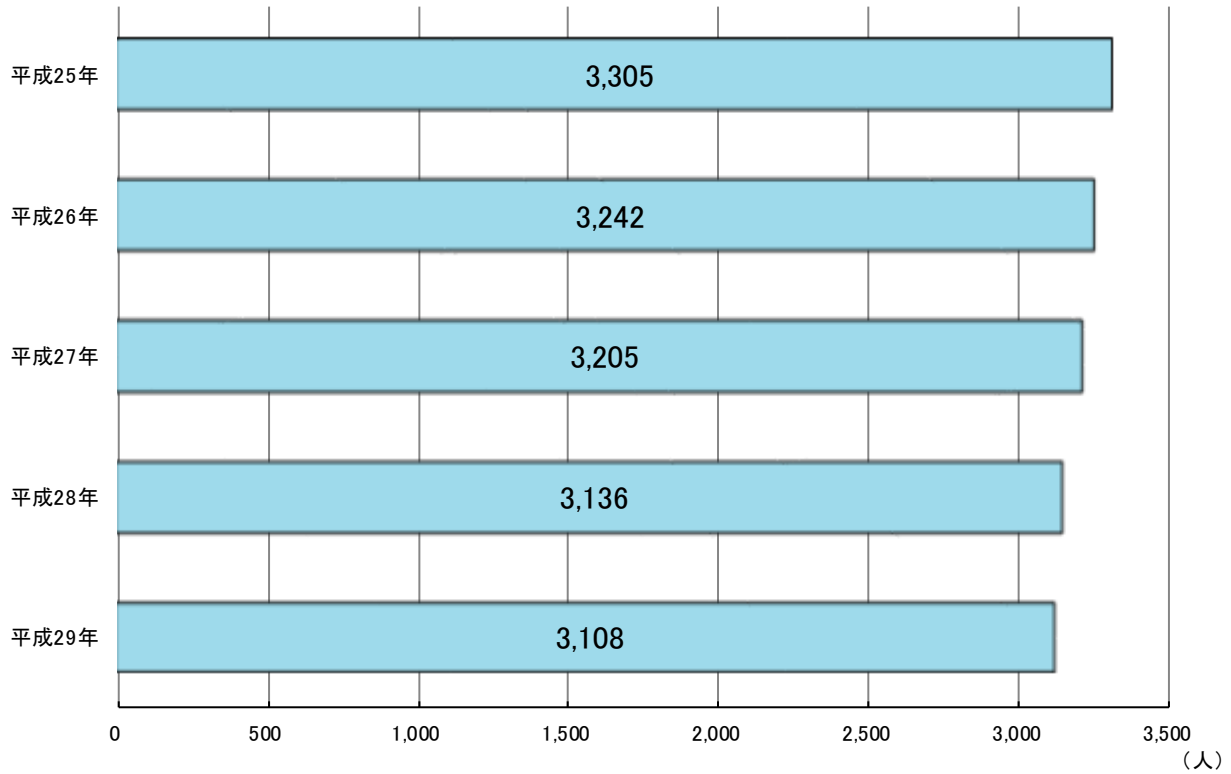

《 出生・死亡 》 〔 統計表 101-102 参照 〕

出生数

死因別死亡数