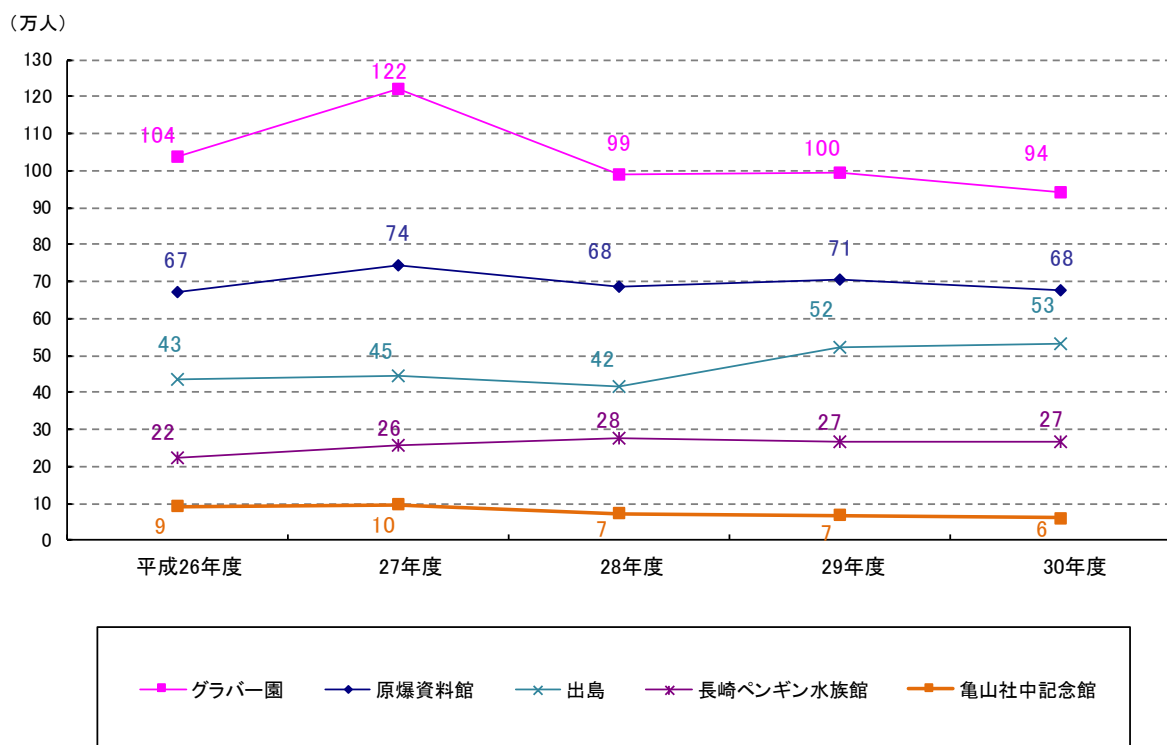

《 観光 》

〔 統計表 164-173 参照 〕

主要観光施設の利用状況

宿泊客、日帰り客数