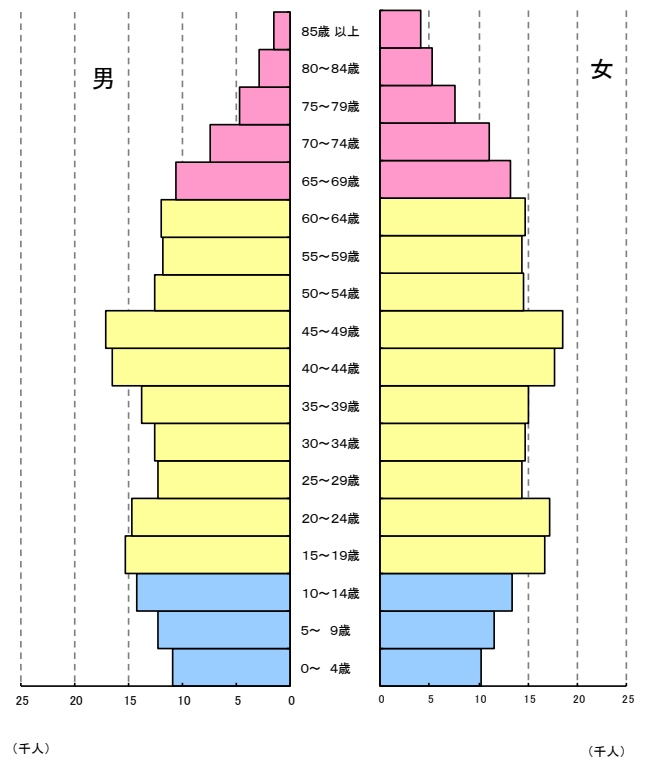

《 人口 》

各国勢調査における人口ピラミッドの推移

平成7年国勢調査