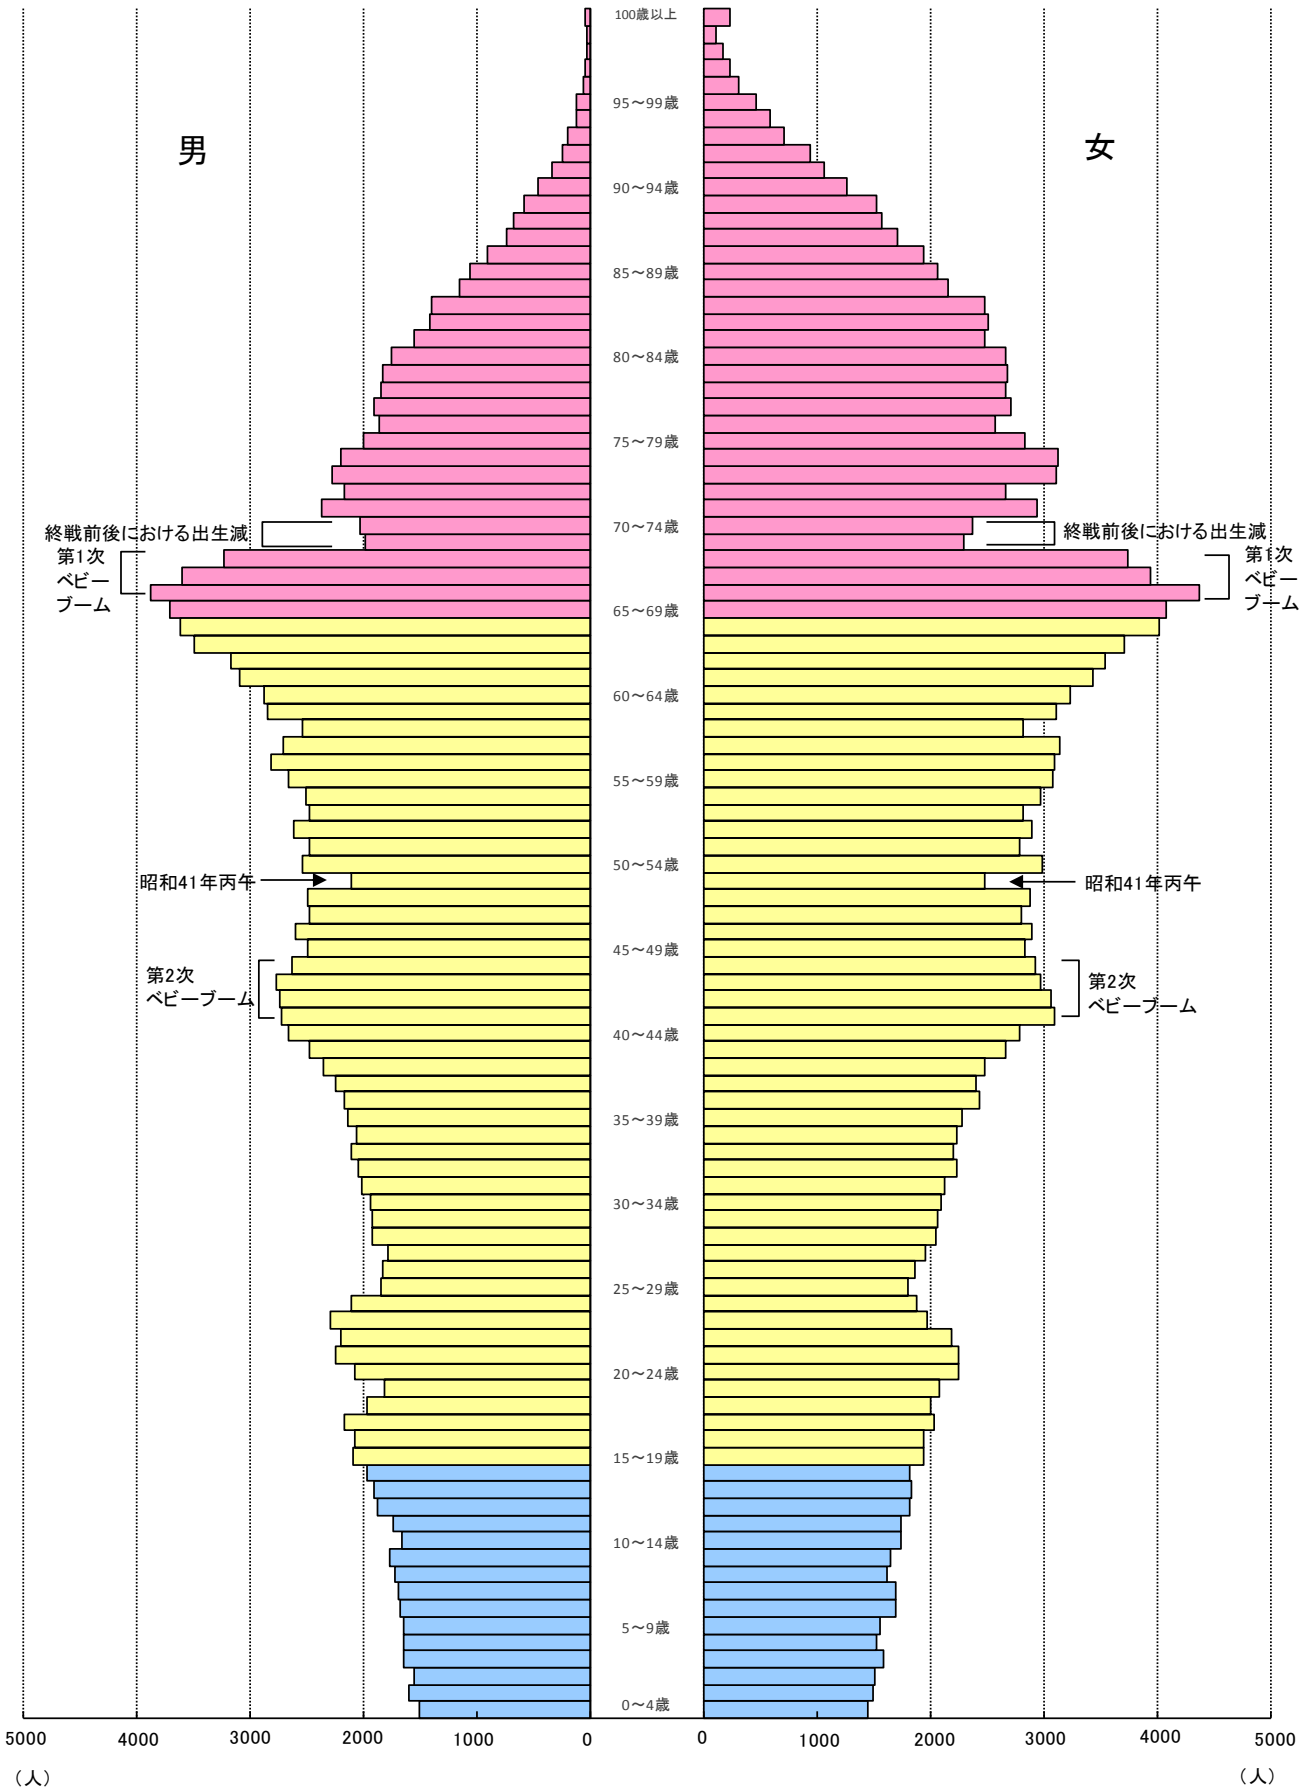

# 《 人口 》

〔 付録 年齢別人口の推移 参照 〕

## 人口ピラミッド

平成27年国勢調査(各歳別)長崎市

## 各国勢調査における人口ピラミッドの推移

### 昭和60年国勢調査