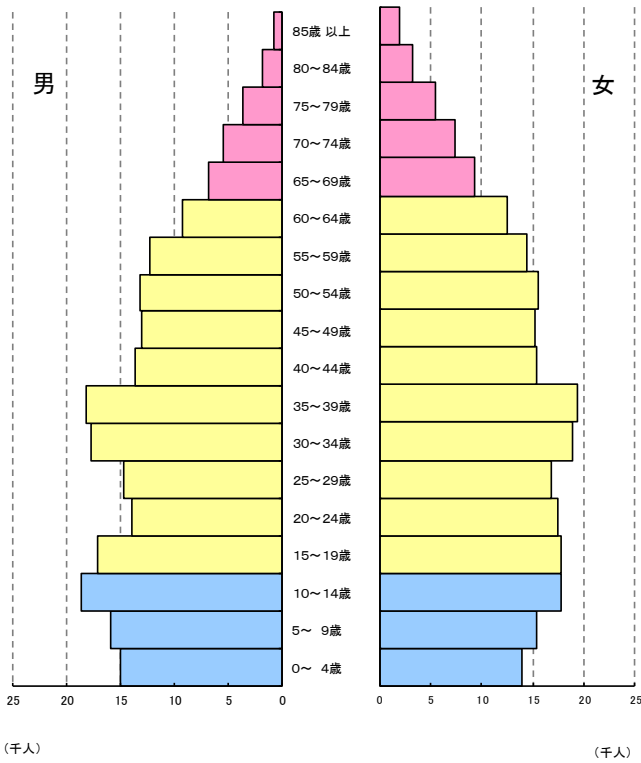

# 《 人口 》

〔 付録 年齢別人口の推移 参照 〕

## 人口ピラミッド

平成27年国勢調査(各歳別)長崎市

## 各国勢調査における人口ピラミッドの推移

### 昭和60年国勢調査