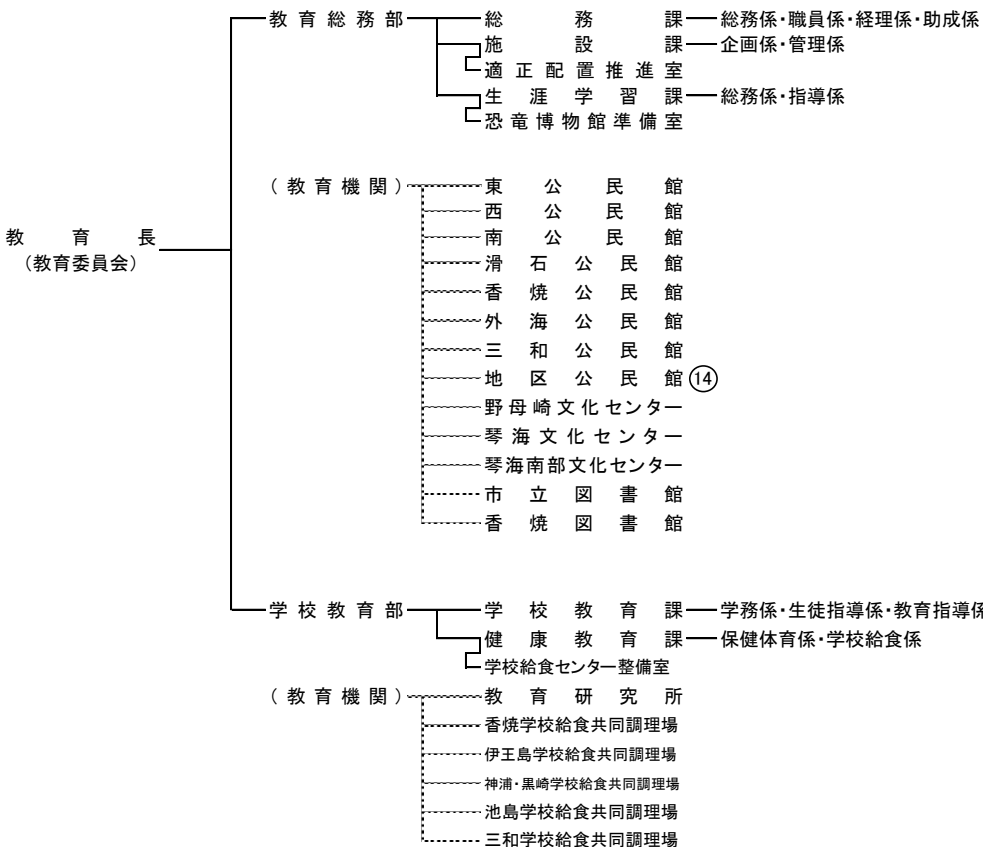

長崎市機構表

(令和2年4月27日現在)

○は施設数

武田
副市長

市長

保育所⑤ 緑ヶ丘・大手・仁田・伊良林・中央
認定こども園① 認定こども園長崎幼稚園

出張所⑤
松が枝・蛭茶屋・鮑の浦・小島・茂木

出張所⑥
浦上・滑石・小江原・三重・琴海・神浦

派出所②
式見・池島

出張所③
三和・野母崎・高島

浄水場⑤
手熊・浦上・道ノ尾・東長崎・小ヶ倉

地区公民館 ⑭
戸石・日見・茂木・大浦・福田・三重・野母崎・榊島・高浜・野母・脇岬・黒崎・出津・川原・為石

学校等施設
幼稚園 1
小学校 67(分校除く)
中学校 38(分校除く)
高等学校 1