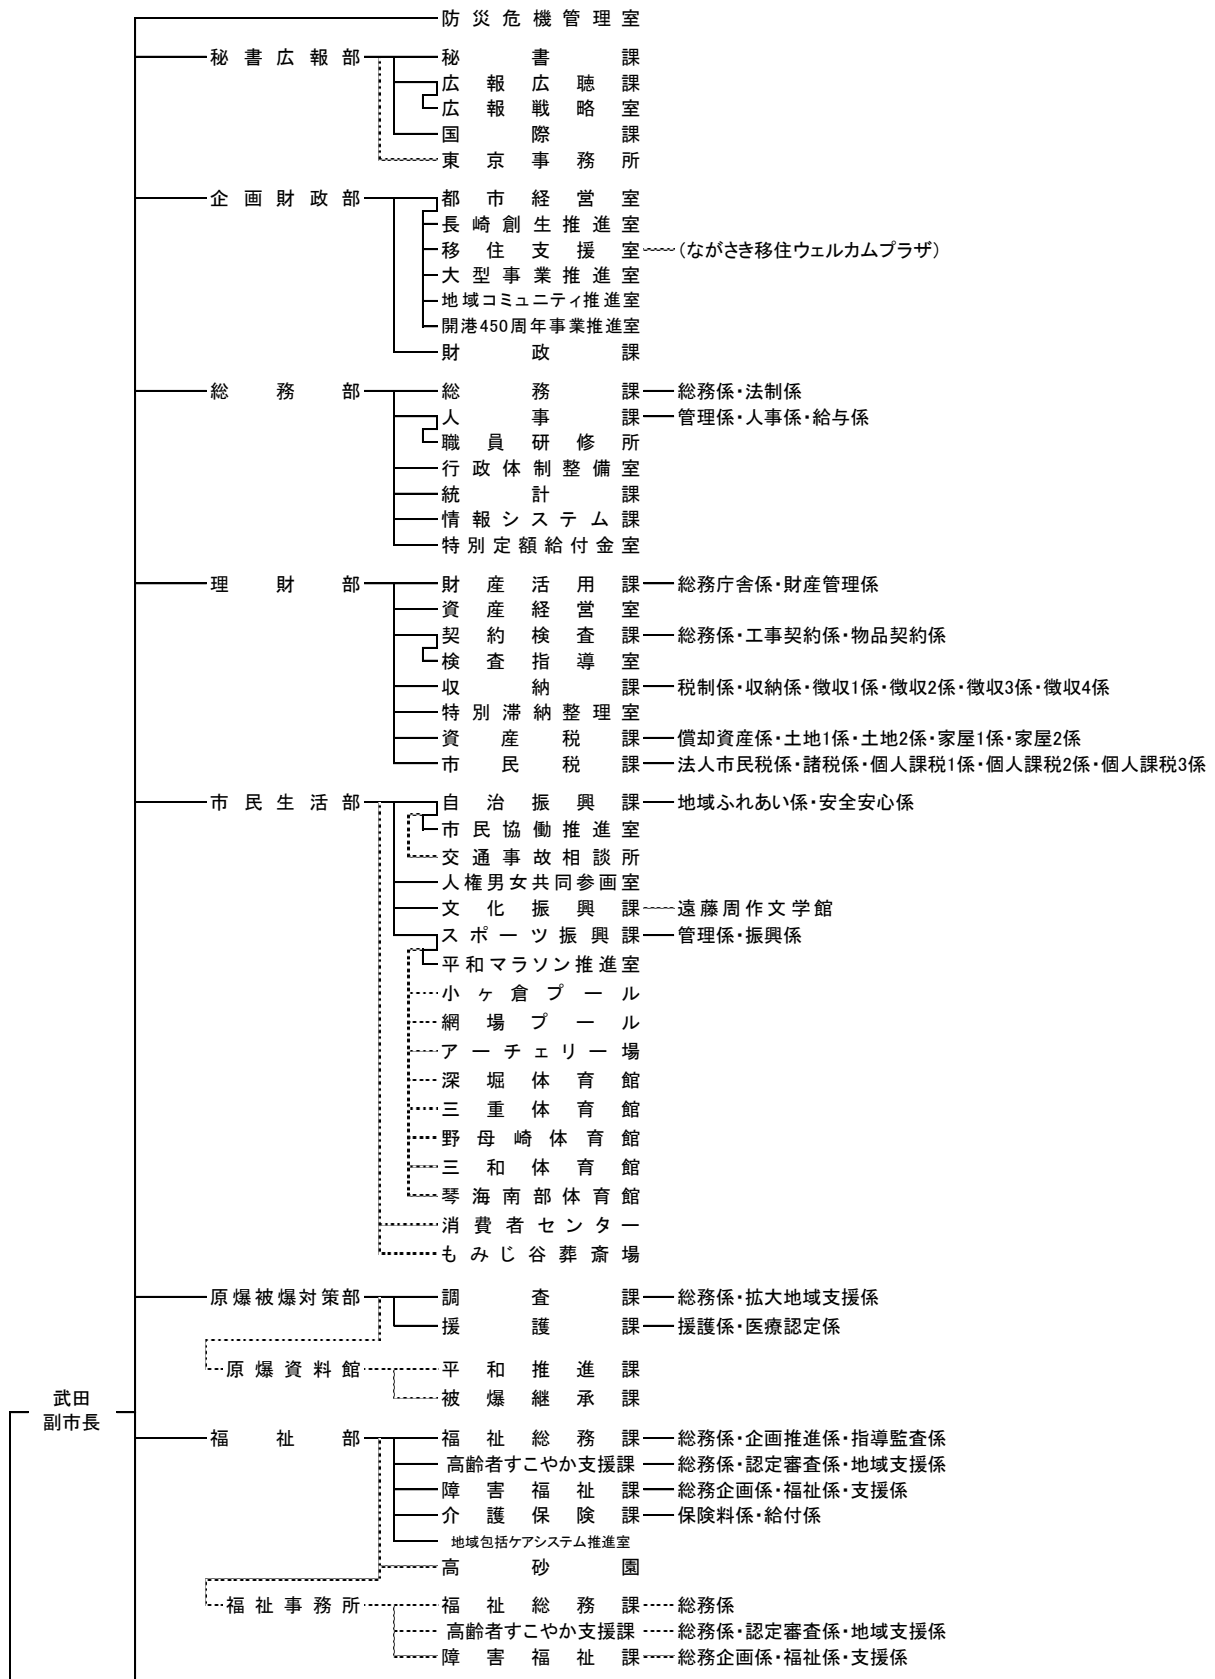

長崎市機構表

(令和2年4月27日現在)

○は施設数

武田
副市長

市長

保育所⑤ 緑ヶ丘・大手・仁田・伊良林・中央
認定こども園① 認定こども園長崎幼稚園

出張所⑤
松が枝・蛭茶屋・鮑の浦・小島・茂木

出張所⑥
浦上・滑石・小江原・三重・琴海・神浦