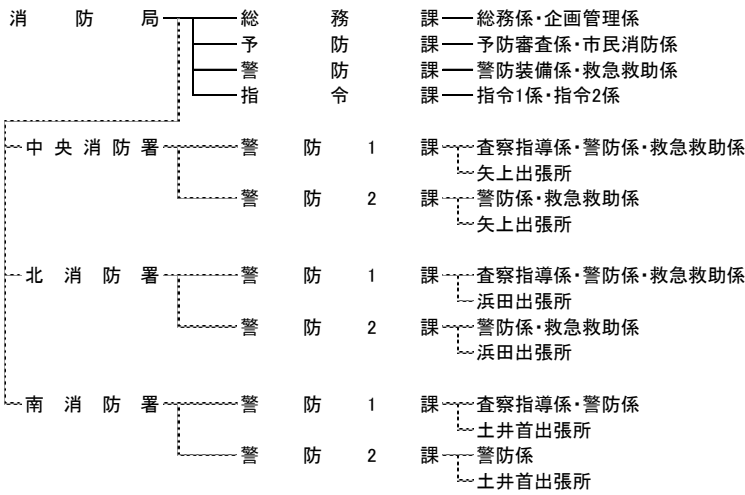

長崎市機構表

(令和2年4月27日現在)

○は施設数

武田
副市長

市長

保育所⑤ 緑ヶ丘・大手・仁田・伊良林・中央
認定こども園① 認定こども園長崎幼稚園

出張所⑤
松が枝・蛭茶屋・鮑の浦・小島・茂木

出張所⑥
浦上・滑石・小江原・三重・琴海・神浦