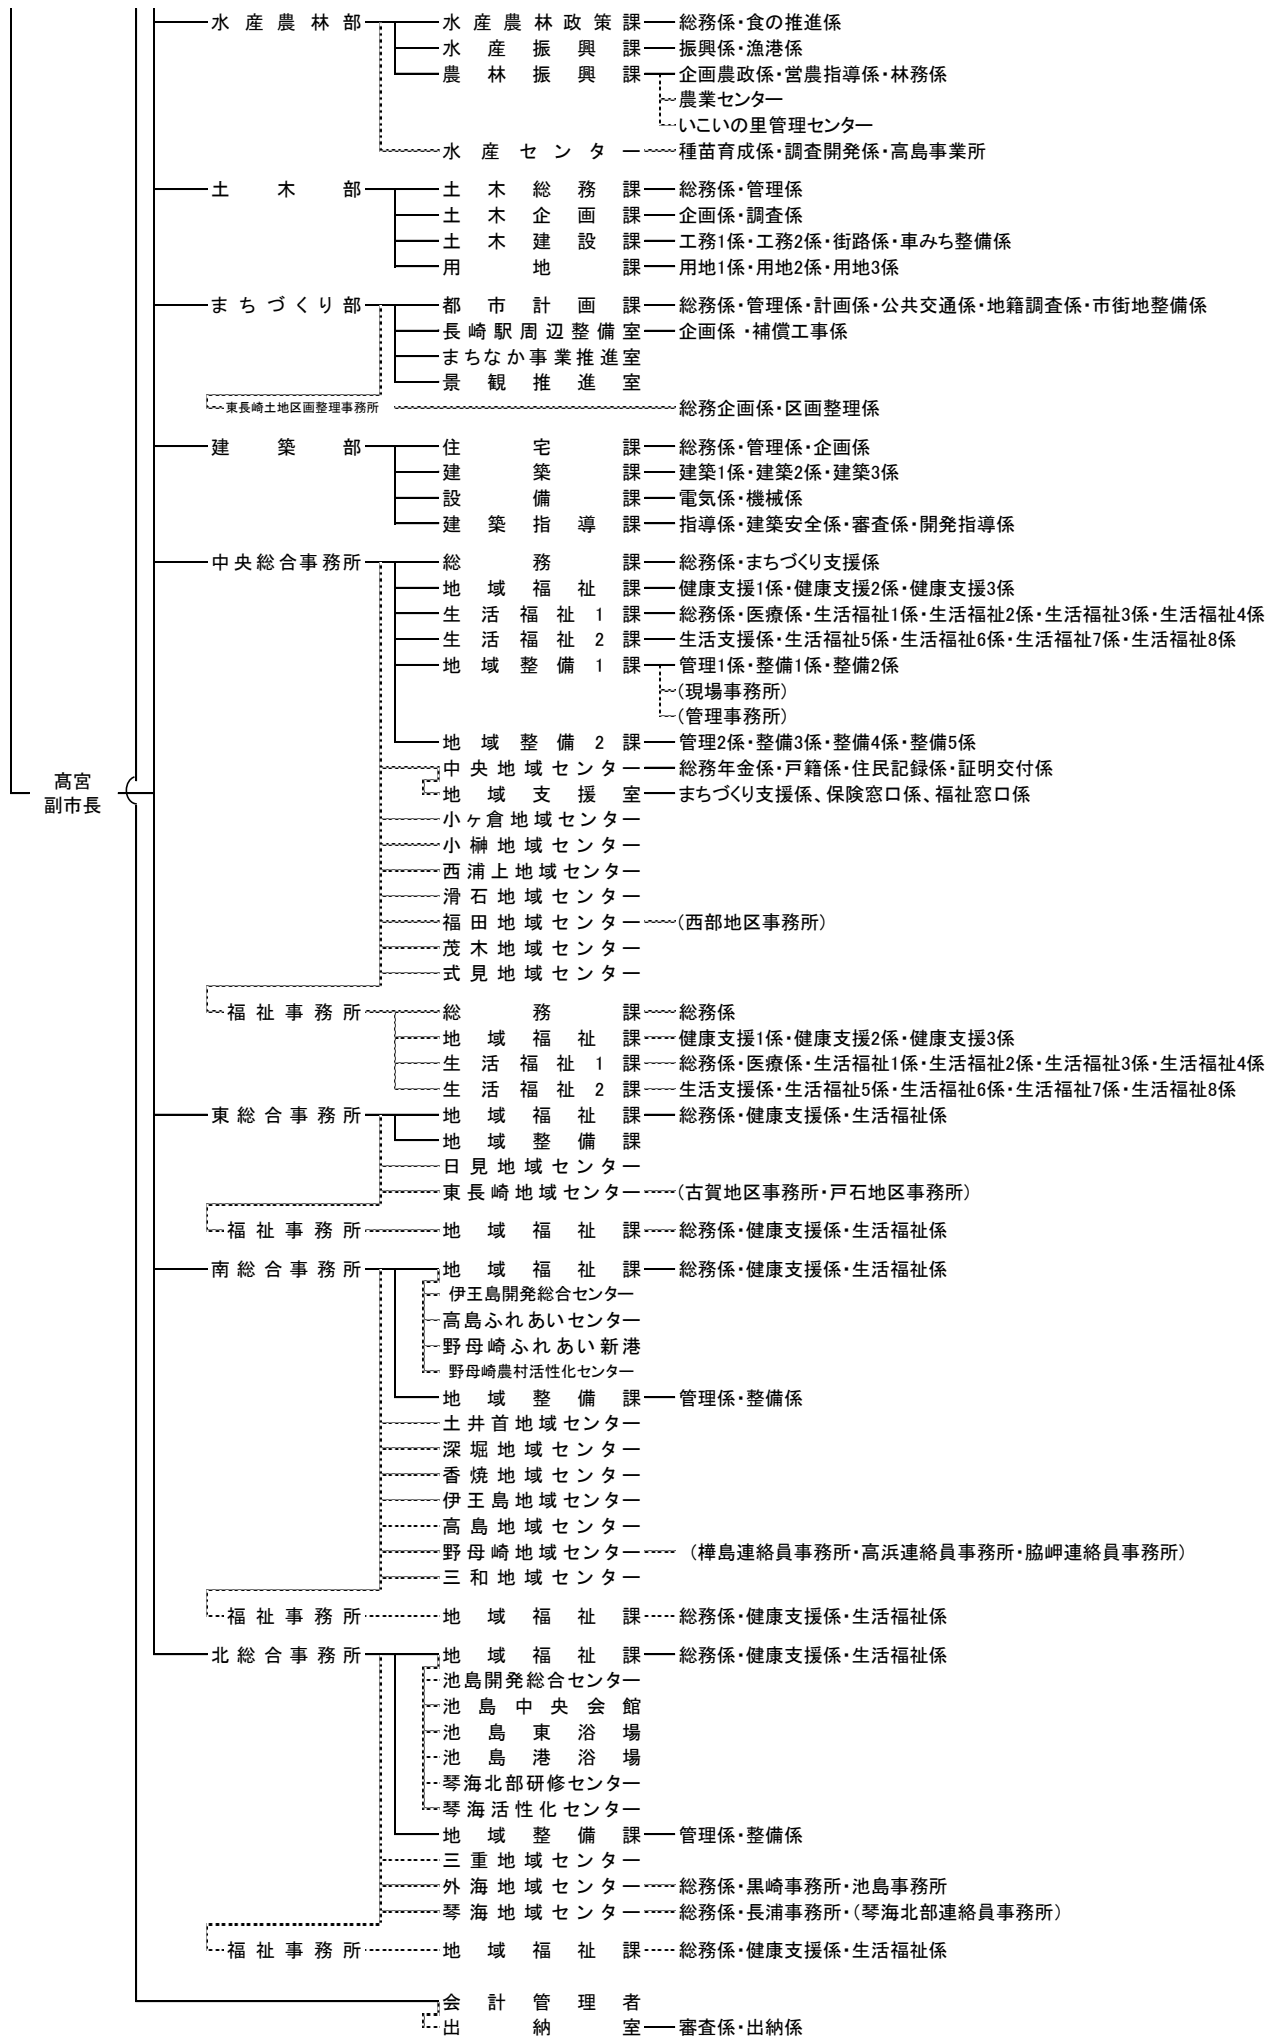

長崎市機構表

(令和2年4月27日現在)

○は施設数

武田
副市長

市長

保育所⑤ 緑ヶ丘・大手・仁田・伊良林・中央
認定こども園① 認定こども園長崎幼稚園

出張所⑤
松が枝・蛭茶屋・鮑の浦・小島・茂木

出張所⑥
浦上・滑石・小江原・三重・琴海・神浦

派出所②
式見・池島

出張所③
三和・野母崎・高島

浄水場⑤
手熊・浦上・道ノ尾・東長崎・小ヶ倉

地区公民館 ⑭
戸石・日見・茂木・大浦・福田・三重・野母崎・榊島・高浜・野母・脇岬・黒崎・出津・川原・為石

学校等施設
幼稚園 1
小学校 67(分校除く)
中学校 38(分校除く)
高等学校 1