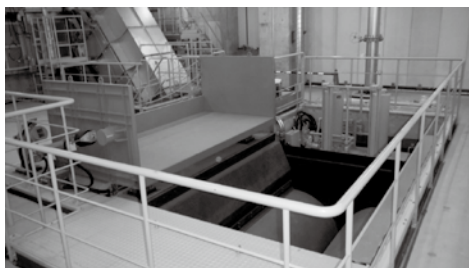

①指定ごみ袋に入る大きさの燃やせるごみ

【受入日時】月曜日～土曜日(祝日も含む)の午前8時～午後5時

②指定ごみ袋に入らない大きさの燃やせるごみ(粗大ごみ)

【受入日時】月曜日～金曜日(祝日も含む)の午前8時～午後5時

搬入車両は、最大積載量2t以下かつ高さ3m以下とします。

※年末・年始及び施設の点検・整備などにより、受入日時が変更になる場合があります

せん断破砕機

粗大ごみを細かく砕きます