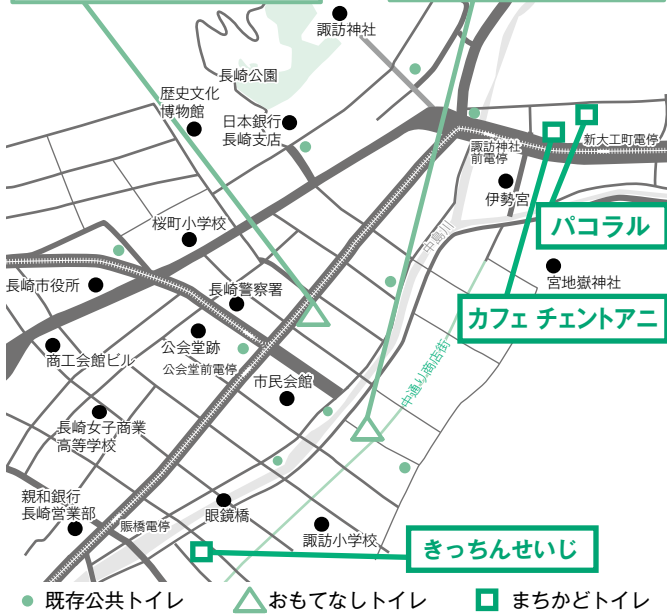

また、トイレのマネーや利便性の向上などの普及啓発に

この看板が目印です

観光客や買い物客が多く訪れる市内中心部のトイレのニーズに対応するため、市が管理している公衆トイレについては、年次計画で整備を進めているところですが、これと併せて、民間の店舗などが、市民や観光客にトイレを開放する際の支援として「長崎おもてなしトイレ支援事業」を平成27年度から実施しています。24ページに募集の記事を掲載しています。

その環として、安心してまち歩きを楽しんでいただくために欠かすことのできない、まちなかのトイレの環境改善にも地域のみなさんと一緒に取り組んでいきます。

■トイレを見つけきれなくて…
 新大工町へよく買い物に出かけますが、トイレがなくて困ることが時々あります。お金を出してでもトイレを貸してもらえるところがあれば助かります。
 (住塚町 80代のかた)

古町ビル 1F
WASH&FOLD 長崎古町店

開設時間 8:00 ~ 21:00

諏訪町 中島ビル 1F
KAKU craft (カククラフト)

開設時間 11:00 ~ 18:00

取り組む市民団体「みんなにやさしいトイレ会議実行委員会」も、まちづくりプロジェクト認定事業として、飲食店などにご協力をいただき、店舗内のトイレをどなたでも自由に利用できるように開放していただく「まちなかトイレ」の普及に取り組んでいます。

今回、お便りをいただいた新大工町周辺では、馬町交差点のそばに公衆トイレがありますが、新大工町商店街の外れにあり、買い物途中であれば不便を感じるかたもいらっしゃると思います。

このような中、新大工町周辺では、周辺の店舗のみなさんのご協力により、2つの店舗が「まちなかトイレ」を

開設しています。また、隣接する中島川・寺町エリアでも3つの店舗が「長崎おもてなしトイレ」や「まちなかトイレ」としてトイレを開放していますので、お店のかたに声をかけていただき、ご利用ください。