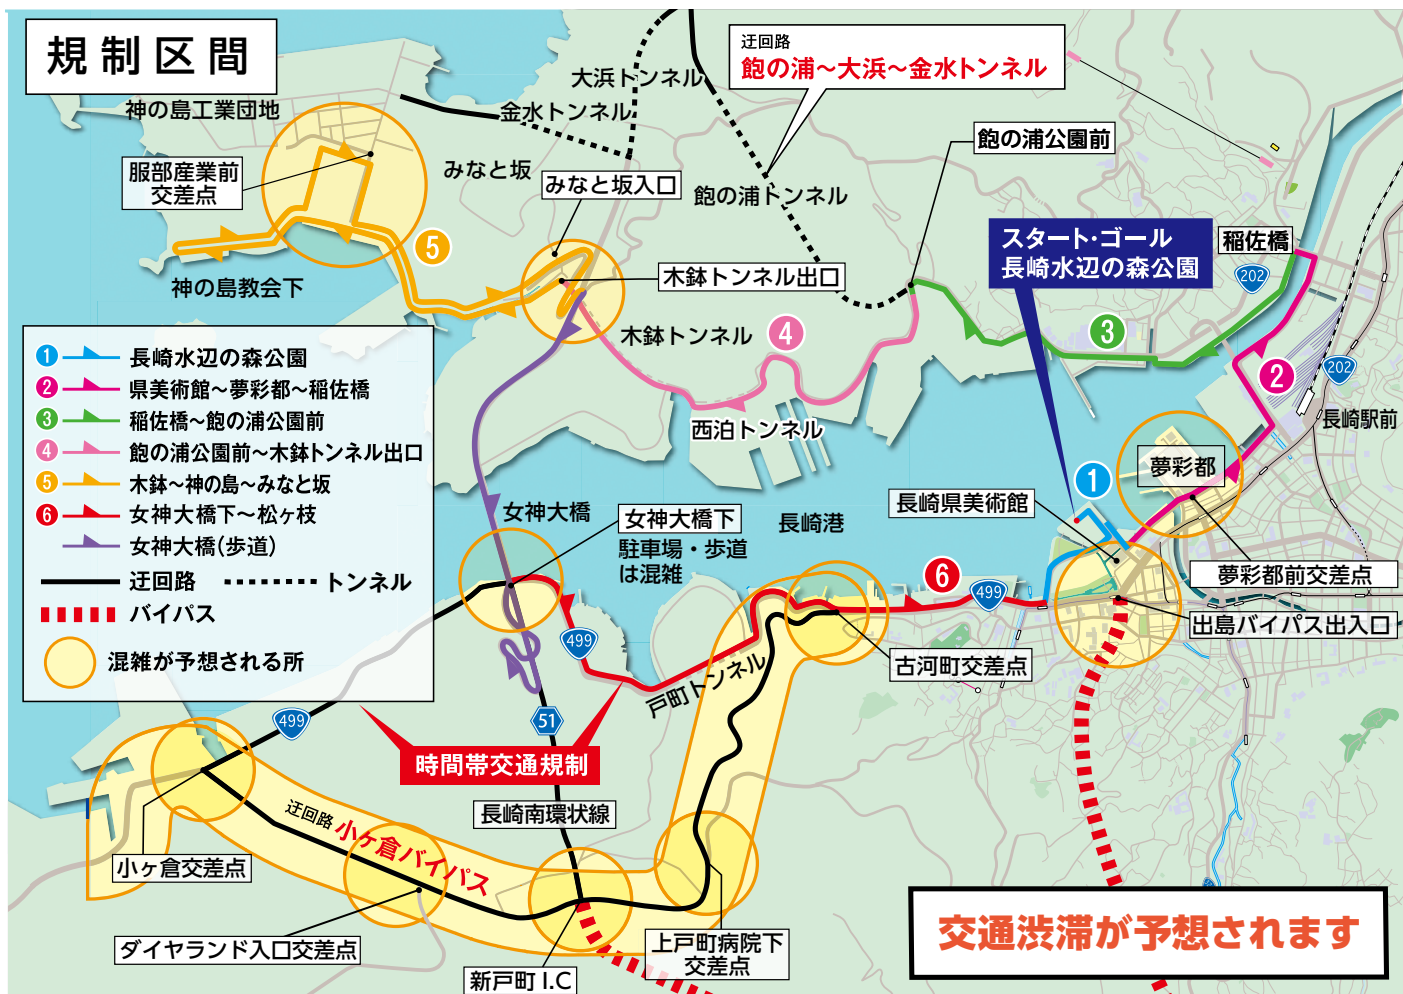

Wide Information
お知らせワイド版

長崎ベイサイドマラソン開催による11月17日(日)の交通規制

スポーツ振興課 ☎ 824-3728

交通規制やマイカー自粛に、ご協力をお願いします。バスの運行経路や時間も変更がありますので、バス会社のホームページを確認してください。

問い合わせ 実行委員会 (☎811-1893)

詳しくはこちら▶

1 長崎水辺の森公園	公園内道路は全面通行止め (駐車場は終日利用不可)	8:50～11:50
2 県美術館～夢彩都～稲佐橋	長崎駅・稲佐方面片側1車線規制 (県美術館～夢彩都前は9:07まで両車線規制) (稲佐橋上は9:55まで両車線規制) (夢彩都前交差点付近の横断は困難)	8:50～9:40
3 稲佐橋～鮑の浦公園前	稲佐橋～旭町の臨港道路 全面通行止め 鮑の浦公園前 方面片側1車線規制	9:00～10:00 9:00～9:40
4 鮑の浦公園前～木鉢トンネル出口	神の島方面通行止め (神の島方面へは鮑の浦・大浜・金水トンネルをご利用ください)	9:05～10:00
5 木鉢～神の島～みなと坂入口	神の島・市中心部方面各片側1車線規制 長崎バス神の島営業所～神の島教会下付近 全面通行止め	9:05～10:45 9:15～10:30
6 女神大橋下～松ヶ枝	小ヶ倉交差点～古河町交差点 市中心部方面通行止め (市中心部方面へは小ヶ倉バイパスをご利用ください) (女神大橋の駐車場・歩道は、午前中利用できません)	9:40～11:30