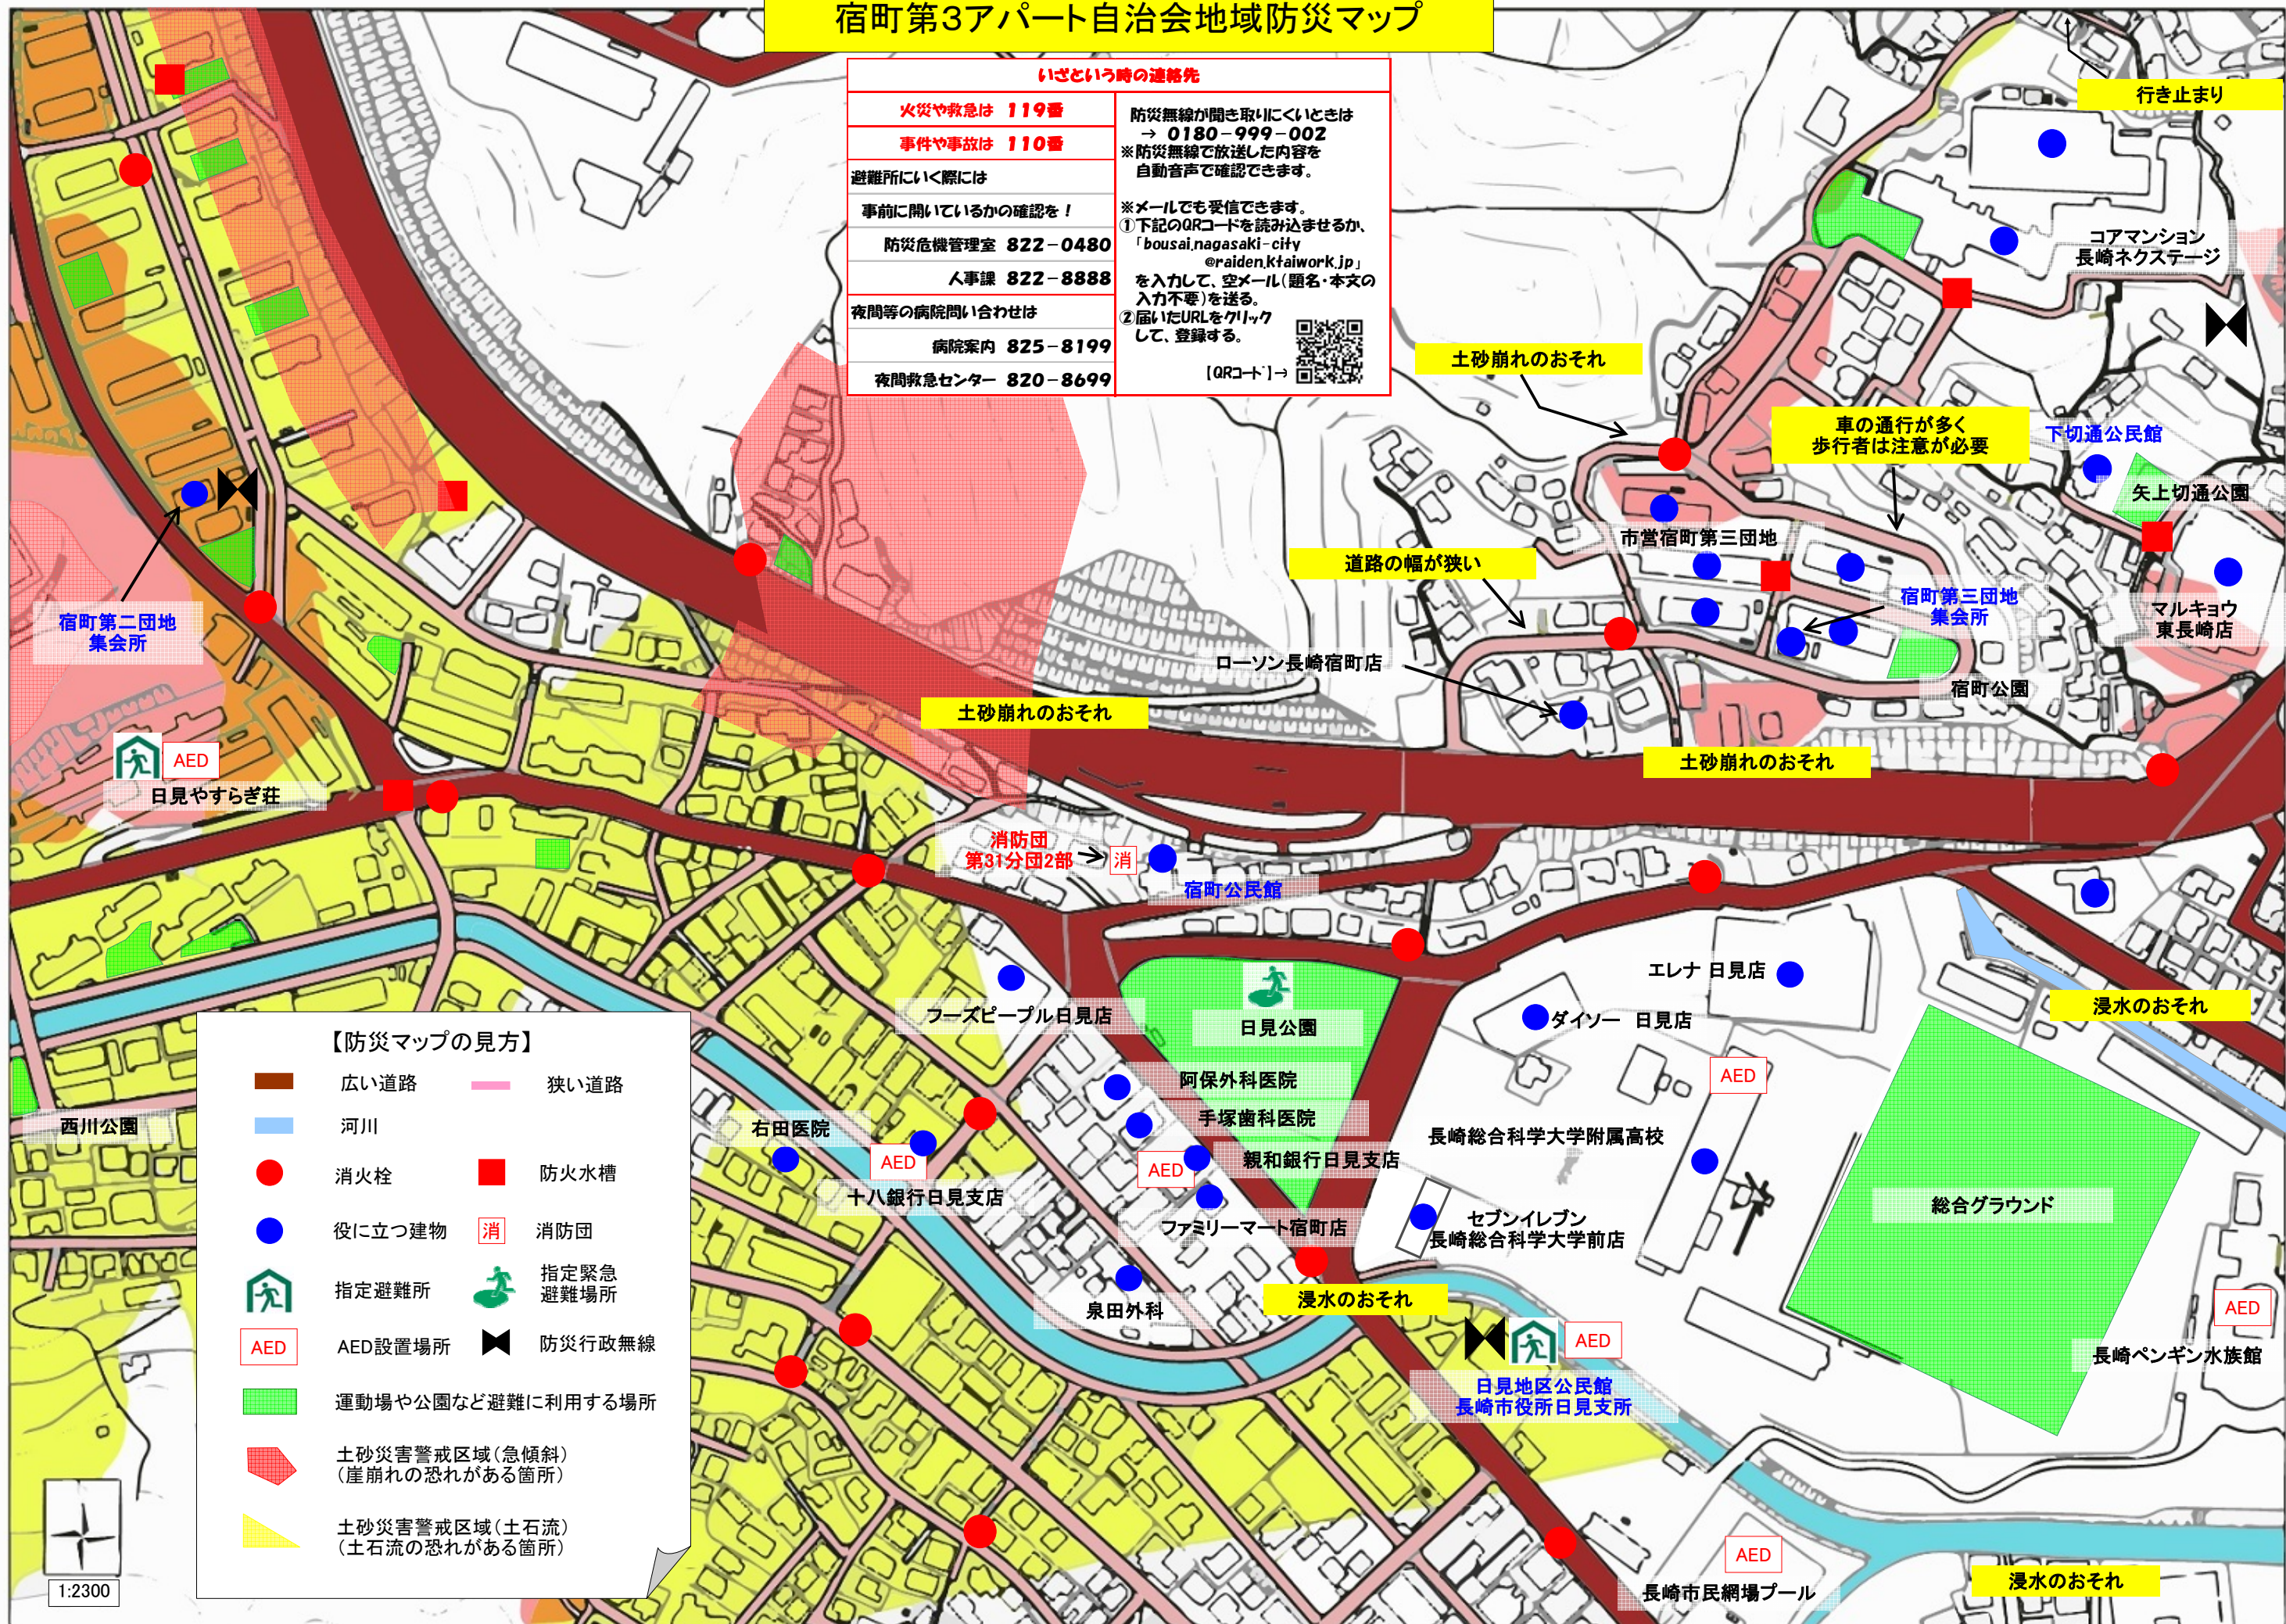

宿町第3アパート自治会地域防災マップ

いざという時の連絡先

火災や救急は 119番	防災無線が聞き取りにくいときは → 0180-999-002 ※防災無線で放送した内容を 自動音声で確認できます。
事件や事故は 110番	
避難所に行く際には 事前に開いているかの確認を！	※メールでも受信できます。 ①下記のQRコードを読み込ませるか、 「bousai.nagasaki-city @raidan.ktaiwork.jp」 を入力して、空メール(題名・本文の 入力不要)を送る。 ②届いたURLをクリック して、登録する。 [QRコード]→
防災危機管理室 822-0480	
人事課 822-8888	
夜間等の病院問い合わせは 病院案内 825-8199	
夜間救急センター 820-8699	

【防災マップの見方】

- 広い道路
- 狭い道路
- 河川
- 消火栓
- 防火水槽
- 役に立つ建物
- 消防団
- 指定避難所
- 指定緊急避難場所
- AED設置場所
- 防災行政無線
- 運動場や公園など避難に利用する場所
- 土砂災害警戒区域(急傾斜)
(崖崩れの恐れがある箇所)
- 土砂災害警戒区域(土石流)
(土石流の恐れがある箇所)