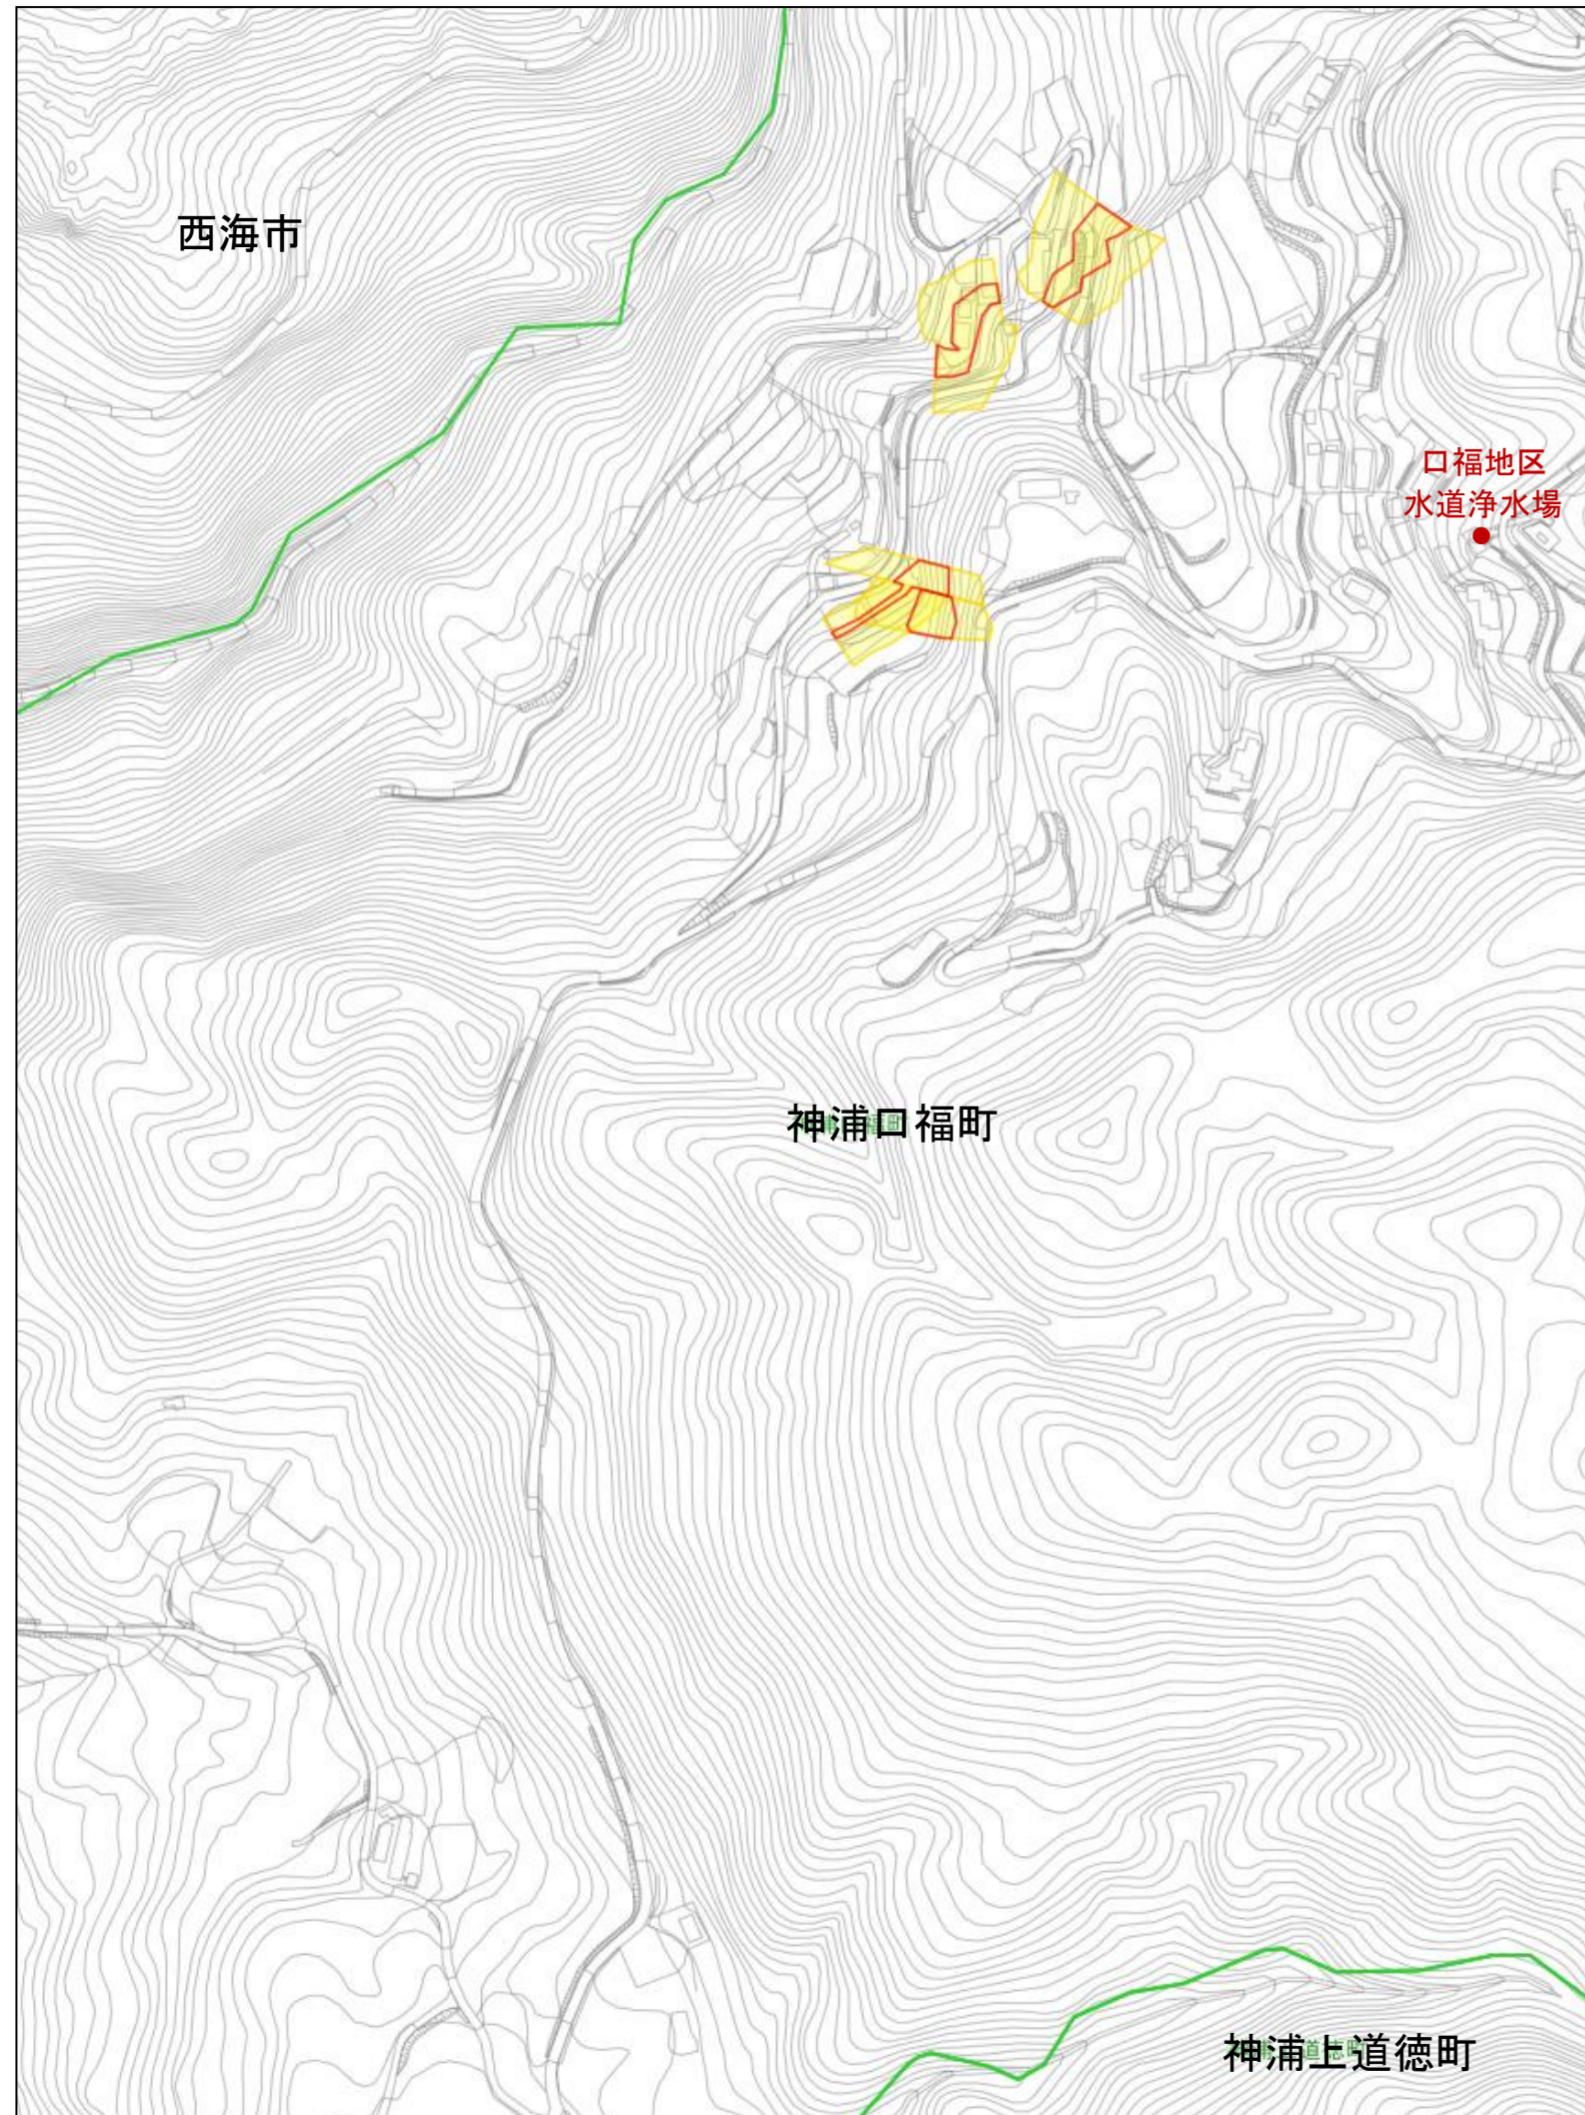

◆土砂災害に備えて

- ①土砂災害警戒区域や避難場所を確認しておきましょう!
- ②雨が強くなったら、積極的に雨量情報、予報、警報等の情報を入手しましょう!
- ③避難勧告などの連絡があったら、直ちに避難しましょう!

◆関係者、避難連絡表

自治会長		電話
地区長		電話
防災担当		電話
近所の連絡先		電話
避難所		

- 黄色で塗りつぶした範囲(土砂災害警戒区域)は、「土砂災害が発生した場合、住民の生命又は身体に危害が生じる恐れのある区域」です。
- 赤色で囲まれた範囲(土砂災害特別警戒区域)は、「土砂災害が発生した場合、建築物に損傷が生じ、住民の生命又は身体に著しい危害が生じる恐れのある区域」です。
- 土砂災害警戒区域等にお住まいの方は、大雨の時は警戒避難が必要となりますので、注意してください。
- 土砂災害警戒区域以外の箇所でも土砂災害の発生する可能性がありますので、自分の住んでいる家の周囲の斜面や渓流、避難場所などをよく確認しましょう。

土砂災害ハザードマップ

項目	記号
土砂災害警戒区域	黄色
土砂災害特別警戒区域	赤色
町丁目界	緑色

◆問い合わせ先

長崎県土木部砂防課 電話 820-4788
 長崎振興局砂防課 電話 844-2181
 ホームページ 長崎県河川砂防情報システム
<http://www.kasen-sabo.pref.nagasaki.jp/>

長崎市防災危機管理室 電話 822-0480
 消防局 電話 822-0119
 災害に備える総合ページ(旧「防災ガイドながさき」)
 ※市ホームページのトップページで「災害に備える」で検索
 防災無線が聞き取れない時は