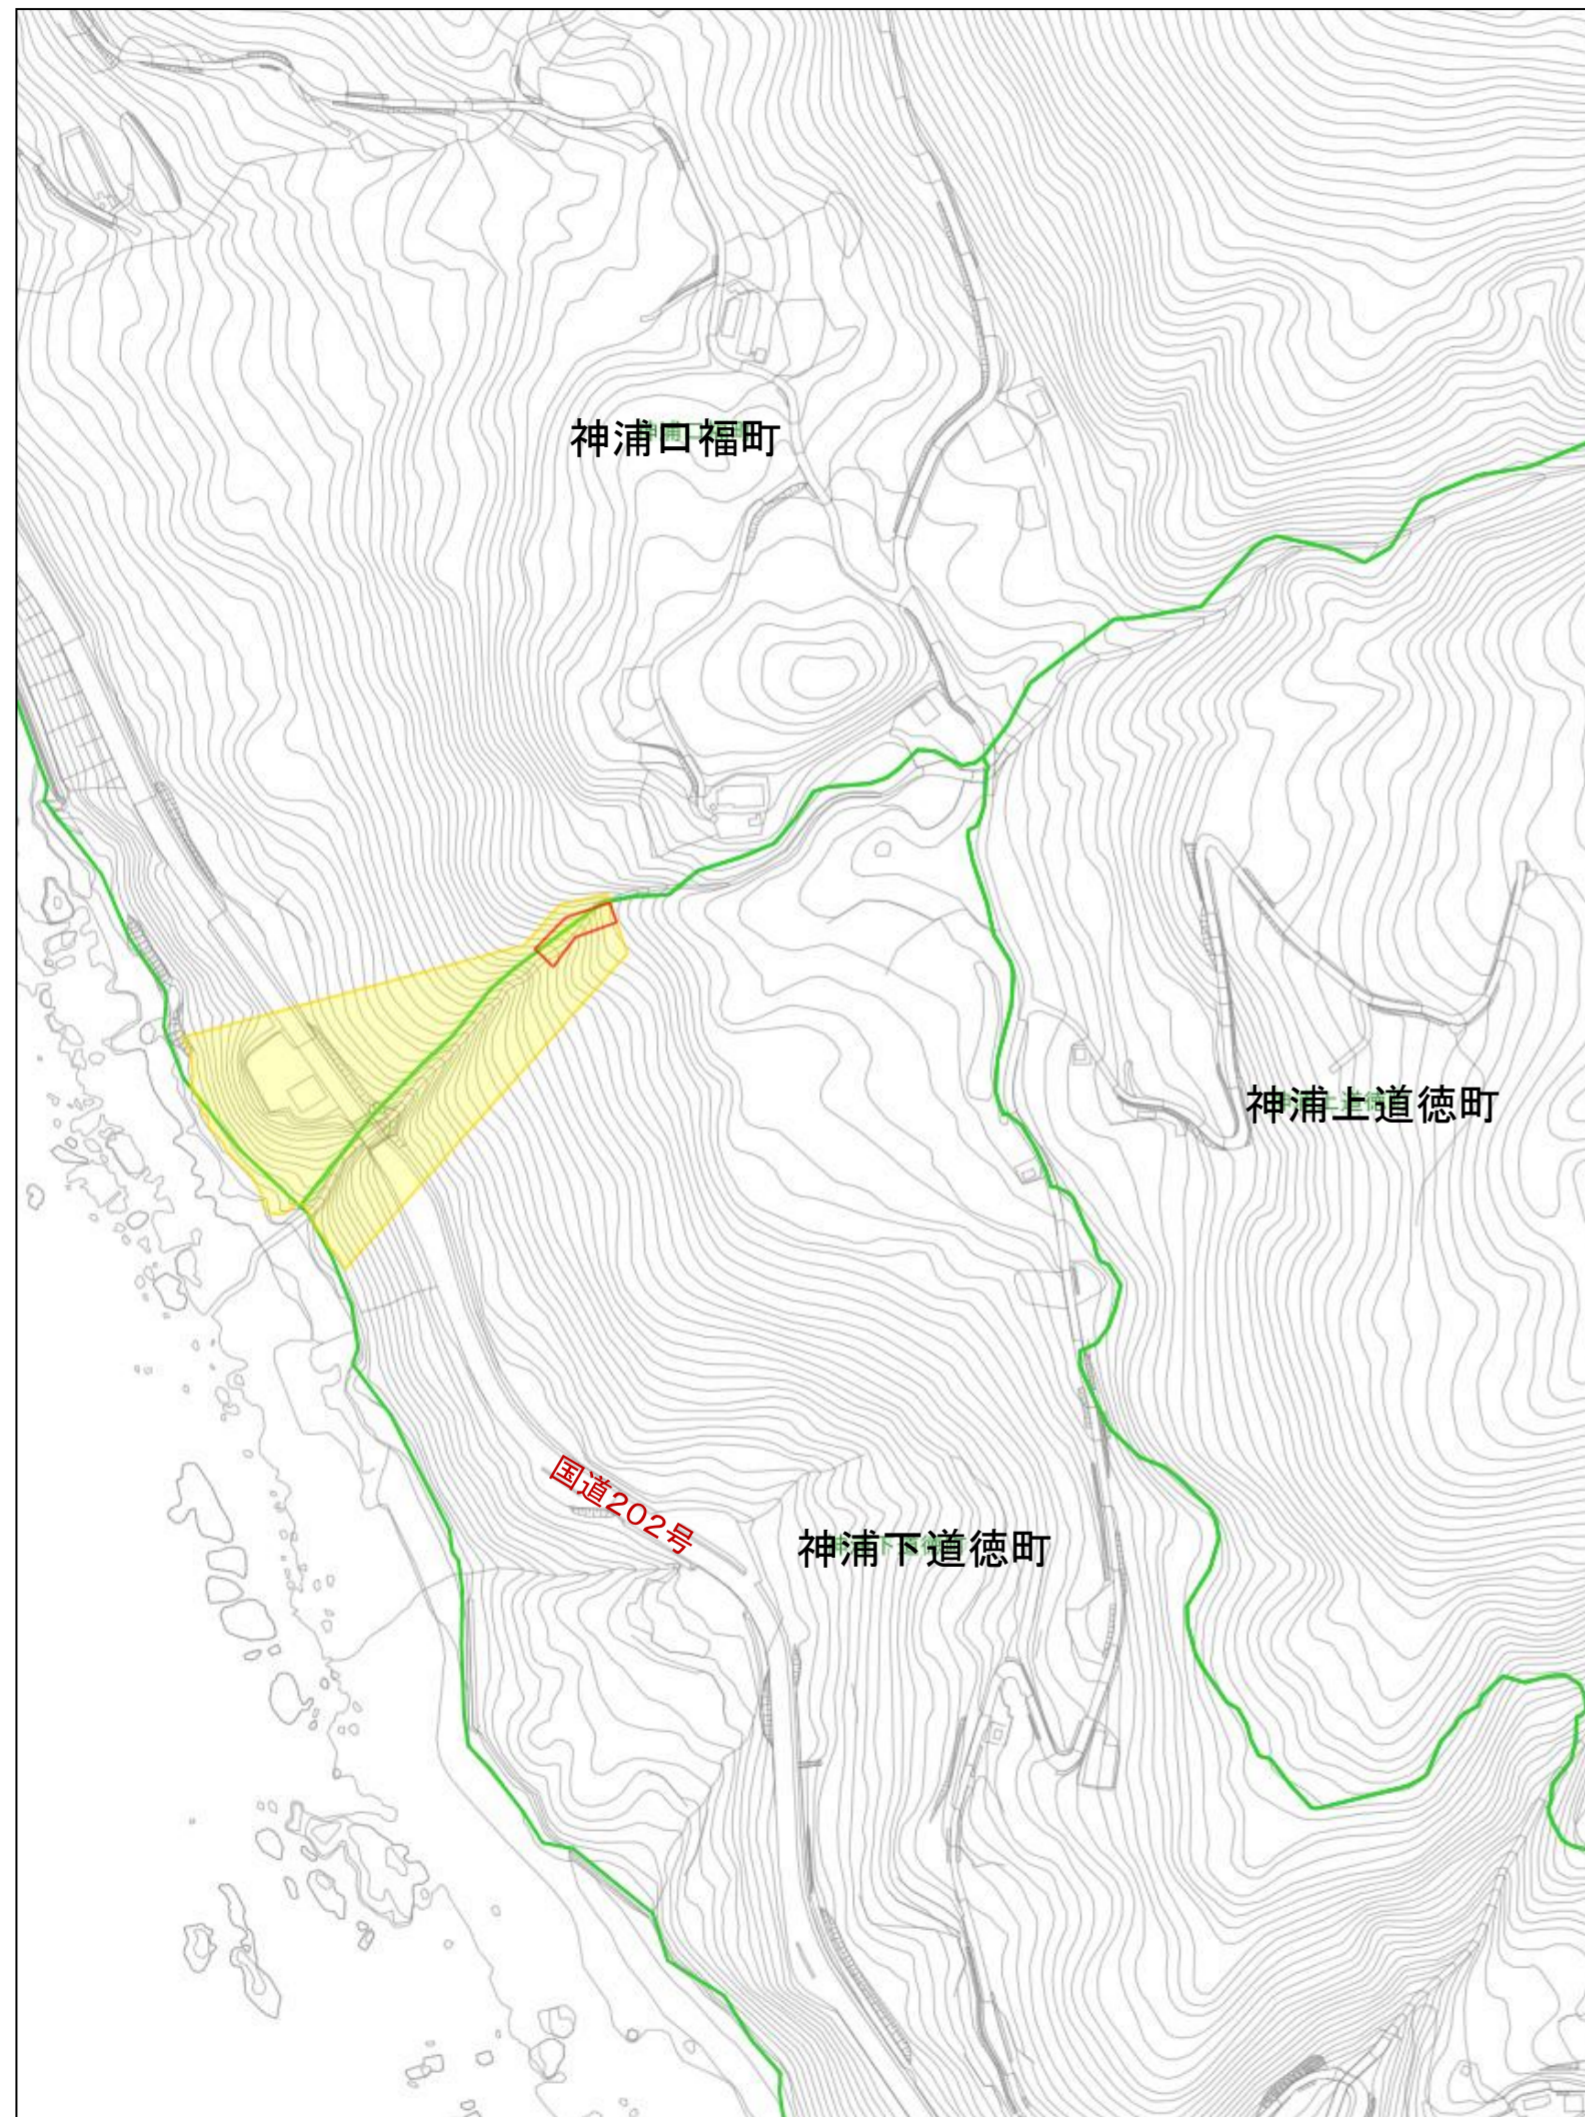

土砂災害ハザードマップ

項目	記号
土砂災害警戒区域	黄色
土砂災害特別警戒区域	赤色
町丁目界	緑色

◆問い合わせ先

長崎県土木部砂防課 電話 820-4788
 長崎振興局砂防課 電話 844-2181
 ホームページ 長崎県河川砂防情報システム
<http://www.kasen-sabo.pref.nagasaki.jp/>

長崎市防災危機管理室 電話 822-0480
 消防局 電話 822-0119
 災害に備える総合ページ(旧「防災ガイドながさき」)
 ※市ホームページのトップページで「災害に備える」で検索
 防災無線が聞き取れない時は

◆土砂災害に備えて

- ①土砂災害警戒区域や避難場所を確認しておきましょう!
- ②雨が強くなったら、積極的に雨量情報、予報、警報等の情報を入手しましょう!
- ③避難勧告などの連絡があったら、直ちに避難しましょう!

◆関係者、避難連絡表

自治会長		電話
地区長		電話
防災担当		電話
近所の連絡先		電話
避難所		

- 黄色で塗りつぶした範囲(土砂災害警戒区域)は、「土砂災害が発生した場合、住民の生命又は身体に危害が生じる恐れのある区域」です。
- 赤色で囲まれた範囲(土砂災害特別警戒区域)は、「土砂災害が発生した場合、建築物に損傷が生じ、住民の生命又は身体に著しい危害が生じる恐れのある区域」です。
- 土砂災害警戒区域等にお住まいの方は、大雨の時は警戒避難が必要となりますので、注意してください。
- 土砂災害警戒区域以外の箇所でも土砂災害の発生する可能性がありますので、自分の住んでいる家の周囲の斜面や渓流、避難場所などをよく確認しましょう。