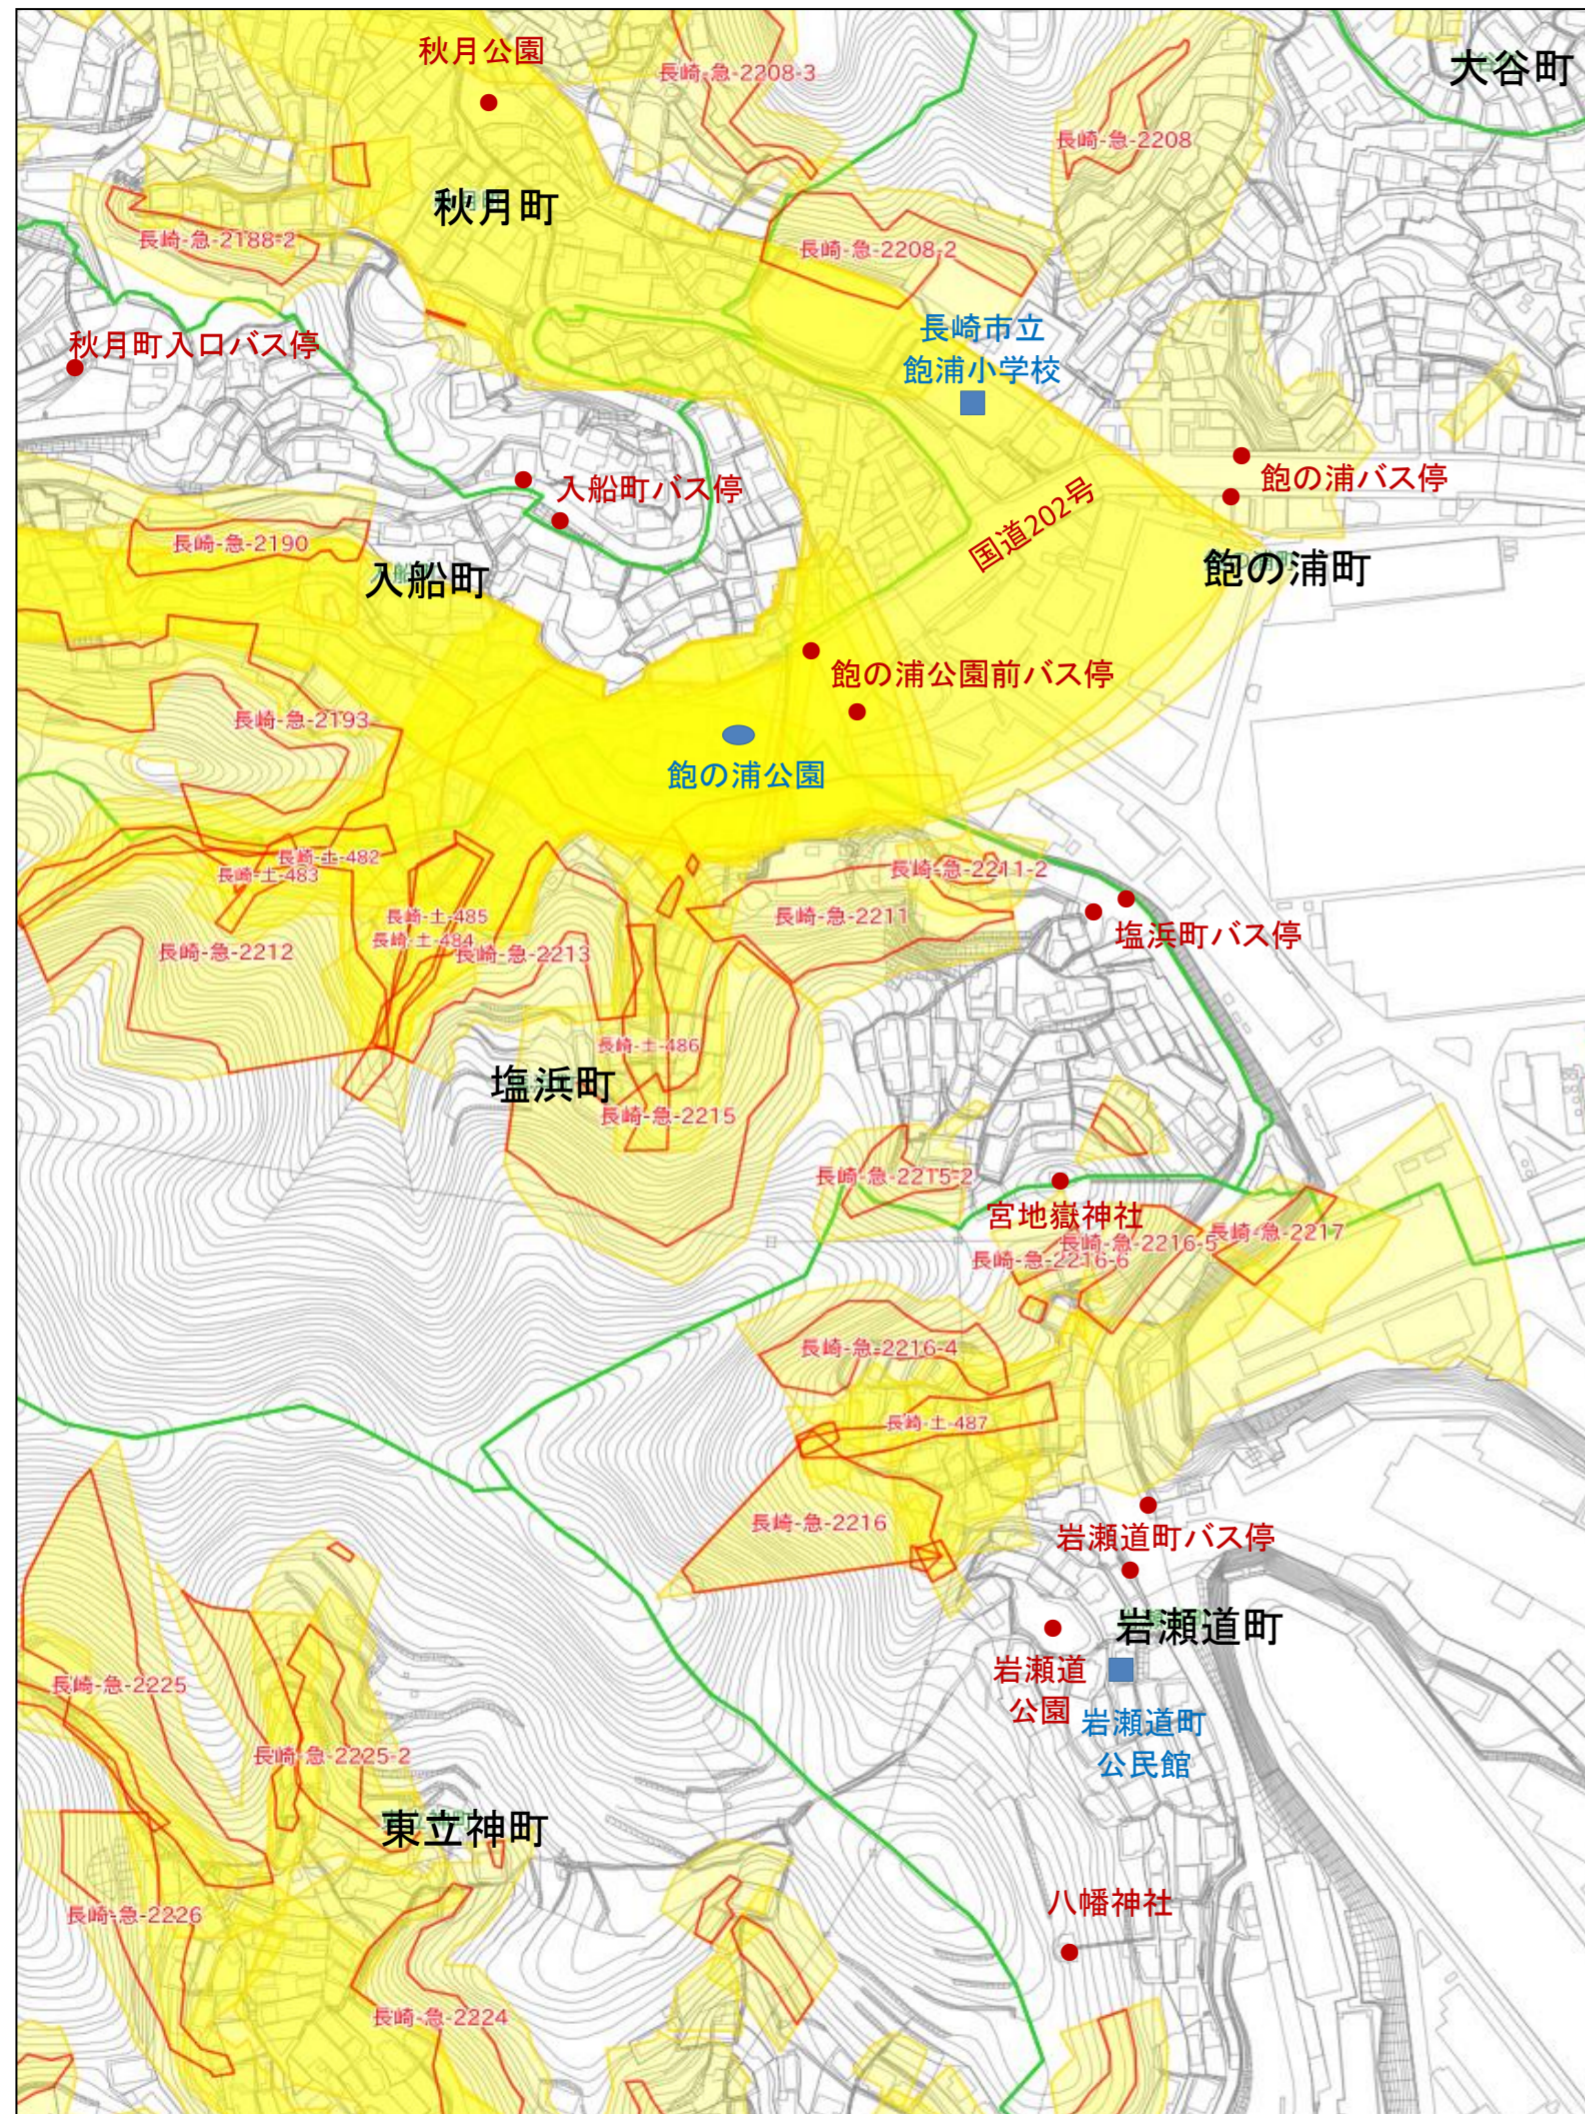

土砂災害ハザードマップ

項目	記号
土砂災害警戒区域	黄色
土砂災害特別警戒区域	赤色
避難所	青い四角
避難場所	青い丸
町丁目界	緑色の線

◆問い合わせ先

長崎県土木部砂防課 電話 820-4788
 長崎振興局砂防課 電話 844-2181
 ホームページ 長崎県河川砂防情報システム
<http://www.kasen-sabo.pref.nagasaki.jp/>

長崎市防災危機管理室 電話 822-0480
 消防局 電話 822-0119
 災害に備える総合ページ(旧「防災ガイドながさき」)
 ※市ホームページのトップページで「災害に備える」で検索
 防災無線が聞き取れない時は

◆土砂災害に備えて

- ①土砂災害警戒区域や避難場所を確認しておきましょう!
- ②雨が強くなったら、積極的に雨量情報、予報、警報等の情報を入手しましょう!
- ③避難勧告などの連絡があったら、直ちに避難しましょう!

◆関係者、避難連絡表

自治会長		電話
地区長		電話
防災担当		電話
近所の連絡先		電話
避難所		

- 黄色で塗りつぶした範囲(土砂災害警戒区域)は、「土砂災害が発生した場合、住民の生命又は身体に危害が生じる恐れのある区域」です。
- 赤色で囲まれた範囲(土砂災害特別警戒区域)は、「土砂災害が発生した場合、建築物に損傷が生じ、住民の生命又は身体に著しい危害が生じる恐れのある区域」です。
- 土砂災害警戒区域等にお住まいの方は、大雨の時は警戒避難が必要となりますので、注意してください。
- 土砂災害警戒区域以外の箇所でも土砂災害の発生する可能性がありますので、自分の住んでいる家の周囲の斜面や渓流、避難場所などをよく確認しましょう。

土砂災害ハザードマップ

項目	記号
土砂災害警戒区域	
土砂災害特別警戒区域	
町丁目界	

◆問い合わせ先

長崎県土木部砂防課 電話 820-4788
 長崎振興局砂防課 電話 844-2181
 ホームページ 長崎県河川砂防情報システム
<http://www.kasen-sabo.pref.nagasaki.jp/>

長崎市防災危機管理室 電話 822-0480
 消防局 電話 822-0119
 災害に備える総合ページ(旧「防災ガイドながさき」)
 ※市ホームページのトップページで「災害に備える」で検索
 防災無線が聞き取れない時は

◆土砂災害に備えて

- ①土砂災害警戒区域や避難場所を確認しておきましょう!
- ②雨が強くなったら、積極的に雨量情報、予報、警報等の情報を入手しましょう!
- ③避難勧告などの連絡があったら、直ちに避難しましょう!

◆関係者、避難連絡表

自治会長		電話
地区長		電話
防災担当		電話
近所の連絡先		電話
避難所		

- 黄色で塗りつぶした範囲(土砂災害警戒区域)は、「土砂災害が発生した場合、住民の生命又は身体に危害が生じる恐れのある区域」です。
- 赤色で囲まれた範囲(土砂災害特別警戒区域)は、「土砂災害が発生した場合、建築物に損傷が生じ、住民の生命又は身体に著しい危害が生じる恐れのある区域」です。
- 土砂災害警戒区域等にお住まいの方は、大雨の時は警戒避難が必要となりますので、注意してください。
- 土砂災害警戒区域以外の箇所でも土砂災害の発生する可能性がありますので、自分の住んでいる家の周囲の斜面や溪流、避難場所などをよく確認しましょう。