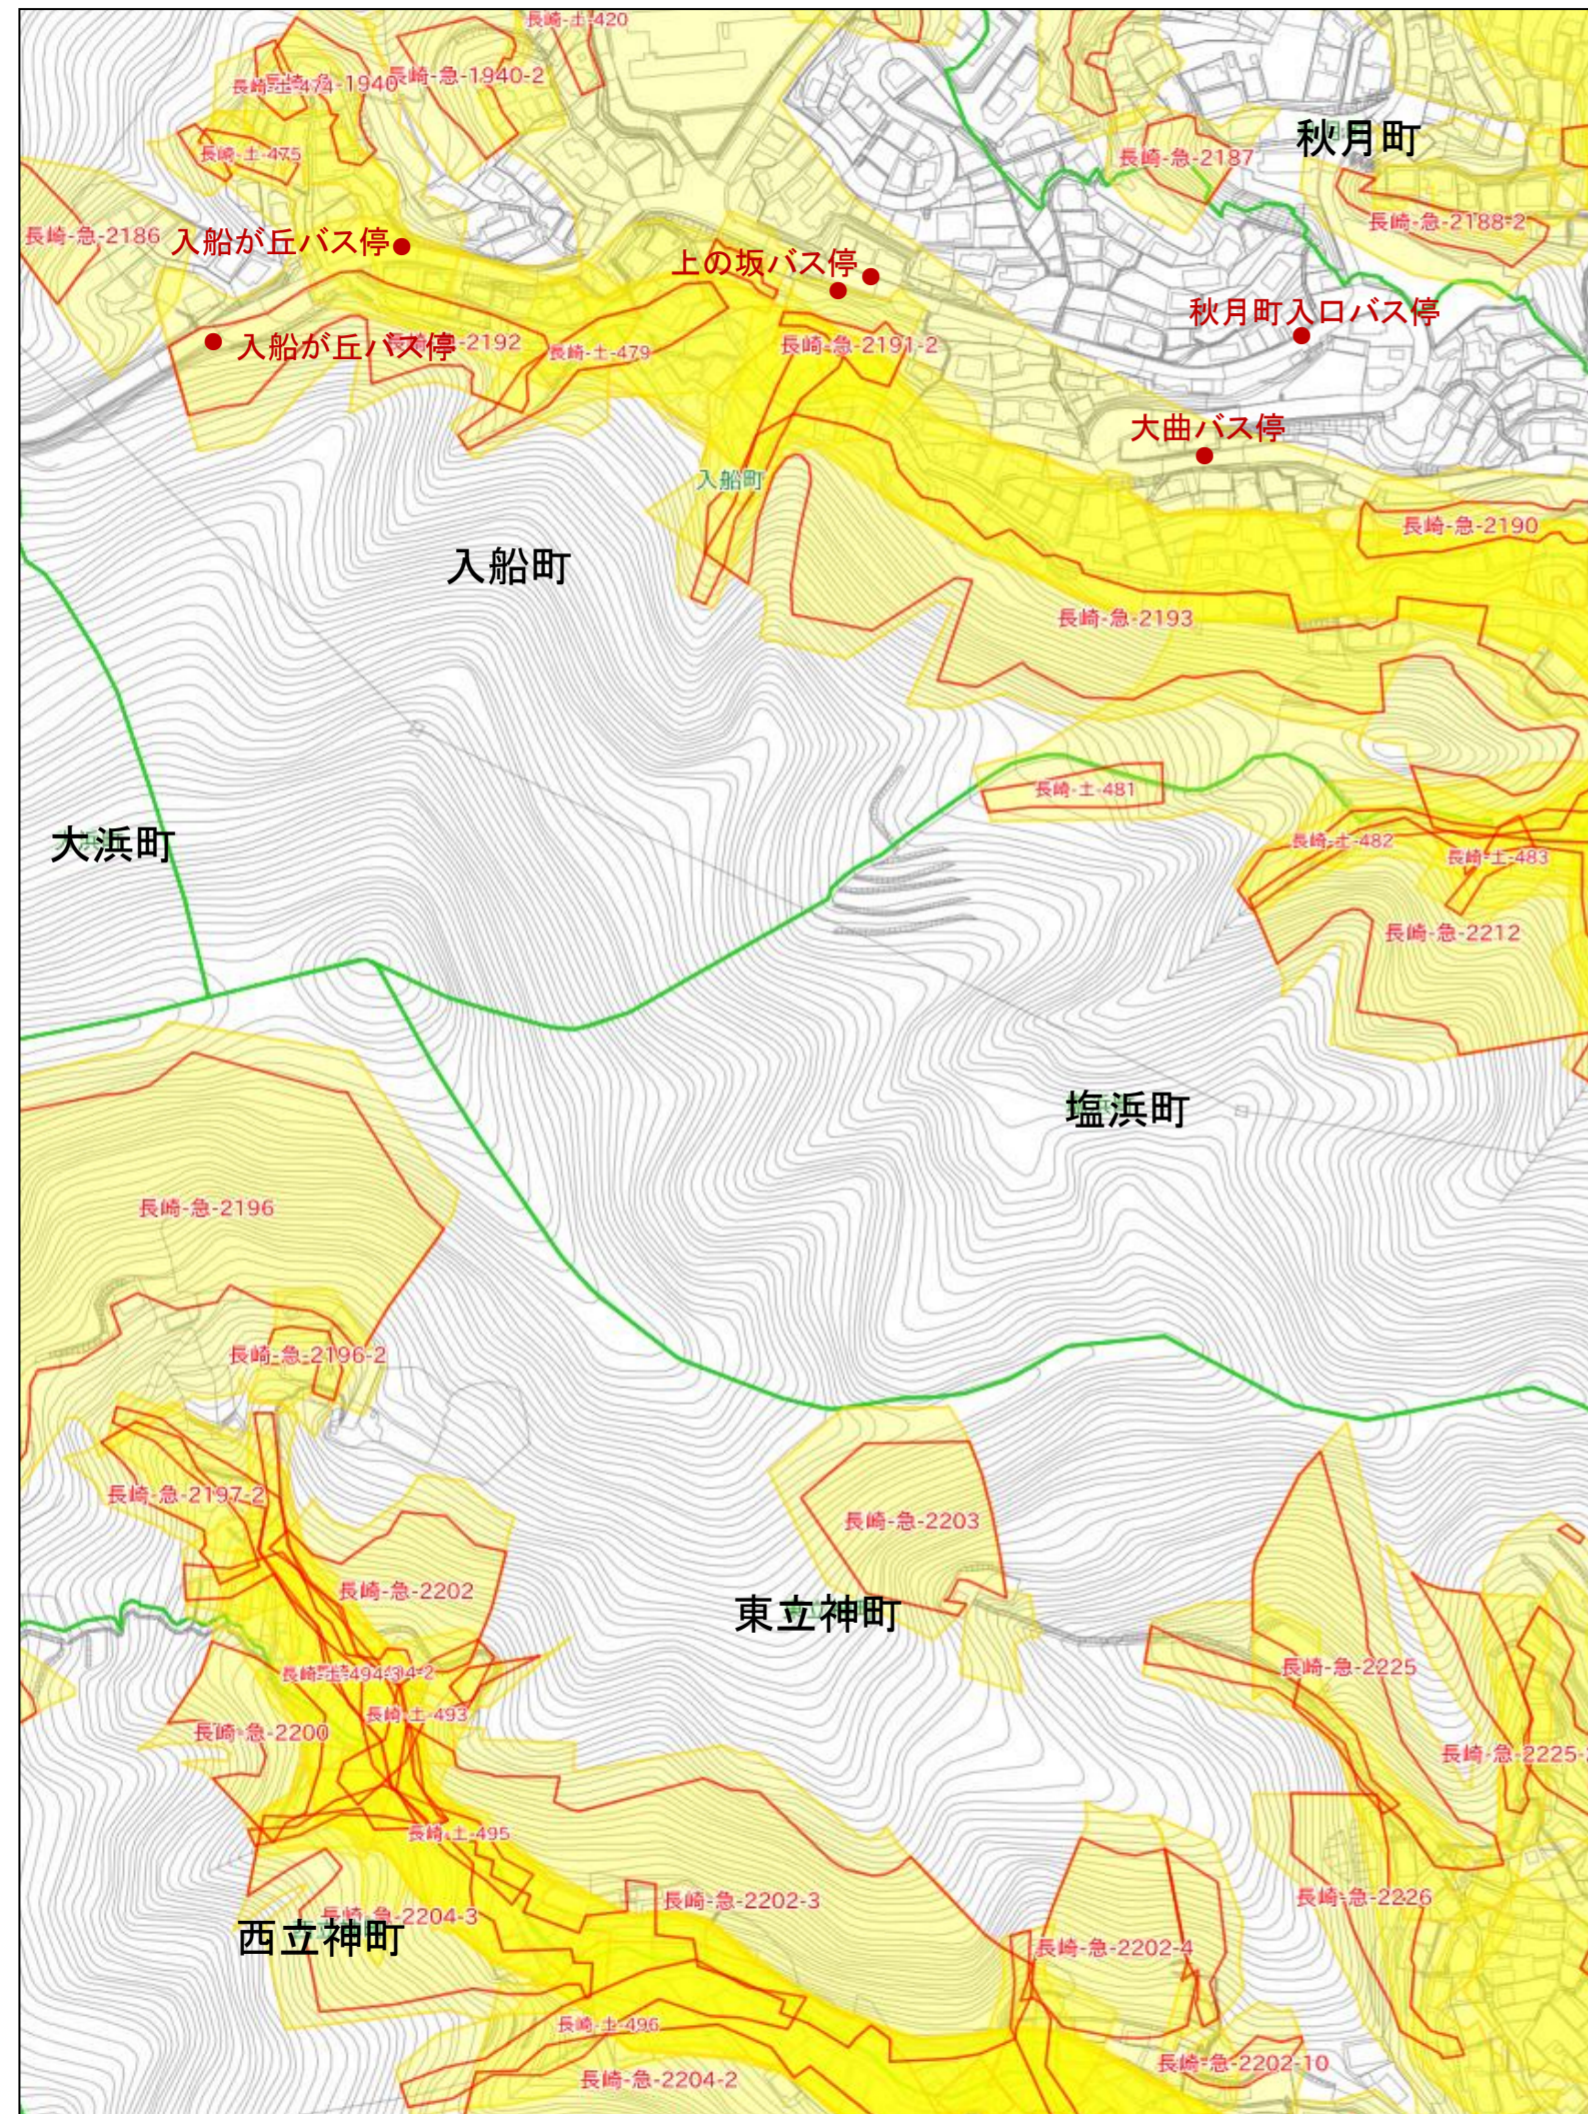

◆土砂災害に備えて

- ①土砂災害警戒区域や避難場所を確認しておきましょう!
- ②雨が強くなったら、積極的に雨量情報、予報、警報等の情報を入手しましょう!
- ③避難勧告などの連絡があったら、直ちに避難しましょう!

◆関係者、避難連絡表

自治会長		電話
地区長		電話
防災担当		電話
近所の連絡先		電話
避難所		

- 黄色で塗りつぶした範囲(土砂災害警戒区域)は、「土砂災害が発生した場合、住民の生命又は身体に危害が生じる恐れのある区域」です。
- 赤色で囲まれた範囲(土砂災害特別警戒区域)は、「土砂災害が発生した場合、建築物に損傷が生じ、住民の生命又は身体に著しい危害が生じる恐れのある区域」です。
- 土砂災害警戒区域等にお住まいの方は、大雨の時は警戒避難が必要となりますので、注意してください。
- 土砂災害警戒区域以外の箇所でも土砂災害の発生する可能性がありますので、自分の住んでいる家の周囲の斜面や渓流、避難場所などをよく確認しましょう。

土砂災害ハザードマップ

項目	記号
土砂災害警戒区域	
土砂災害特別警戒区域	
町丁目界	

◆問い合わせ先

長崎県土木部砂防課 電話 820-4788
 長崎振興局砂防課 電話 844-2181
 ホームページ 長崎県河川砂防情報システム
<http://www.kasen-sabo.pref.nagasaki.jp/>

長崎市防災危機管理室 電話 822-0480
 消防局 電話 822-0119
 災害に備える総合ページ(旧「防災ガイドながさき」)
 ※市ホームページのトップページで「災害に備える」で検索
 防災無線が聞き取れない時は

◆土砂災害に備えて

- ①土砂災害警戒区域や避難場所を確認しておきましょう!
- ②雨が強くなったら、積極的に雨量情報、予報、警報等の情報を入手しましょう!
- ③避難勧告などの連絡があったら、直ちに避難しましょう!

◆関係者、避難連絡表

自治会長		電話
地区長		電話
防災担当		電話
近所の連絡先		電話
避難所		

- 黄色で塗りつぶした範囲(土砂災害警戒区域)は、「土砂災害が発生した場合、住民の生命又は身体に危害が生じる恐れのある区域」です。
- 赤色で囲まれた範囲(土砂災害特別警戒区域)は、「土砂災害が発生した場合、建築物に損傷が生じ、住民の生命又は身体に著しい危害が生じる恐れのある区域」です。
- 土砂災害警戒区域等にお住まいの方は、大雨の時は警戒避難が必要となりますので、注意してください。
- 土砂災害警戒区域以外の箇所でも土砂災害の発生する可能性がありますので、自分の住んでいる家の周囲の斜面や溪流、避難場所などをよく確認しましょう。