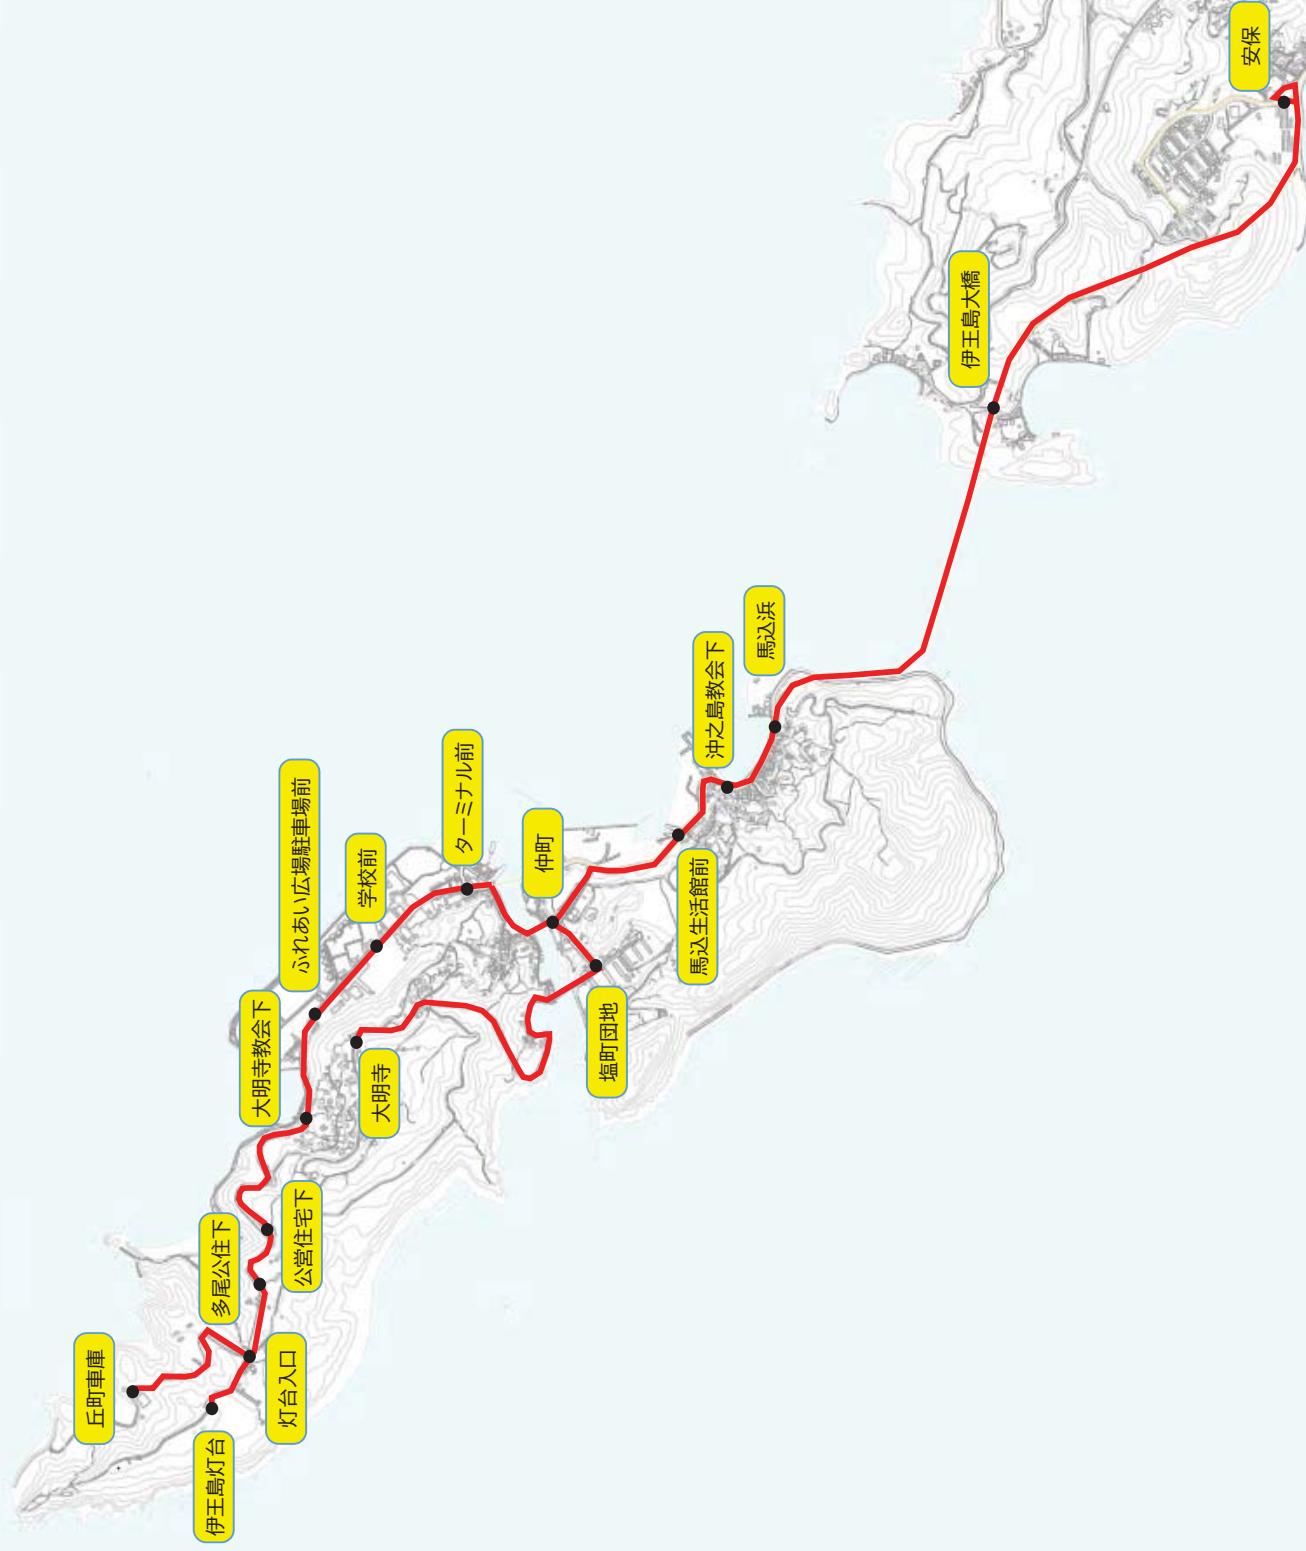

伊王島線路線図

凡例

- 運行ルート (Red line)
- バス停留所 (Black dot)
- フリー乗降区間 (None)