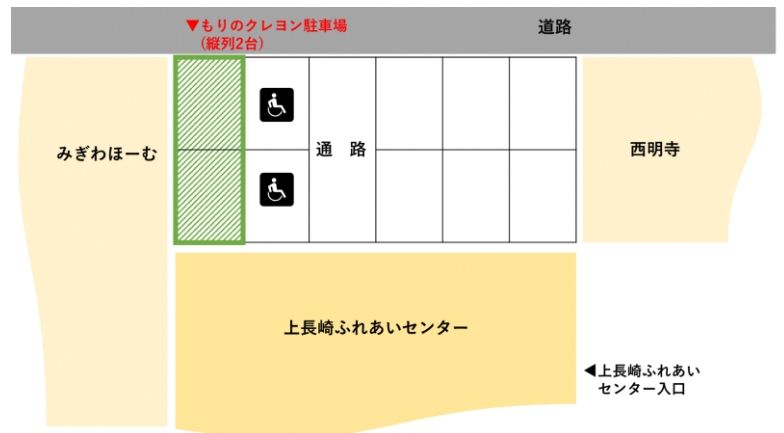

【運営団体】

一般社団法人 トムテのおもちゃ箱

「あそびでつながる」
トムテのおもちゃ箱はあそびを通じた
様々な取り組みを行っています

Instagramや
ホームページを
Check!