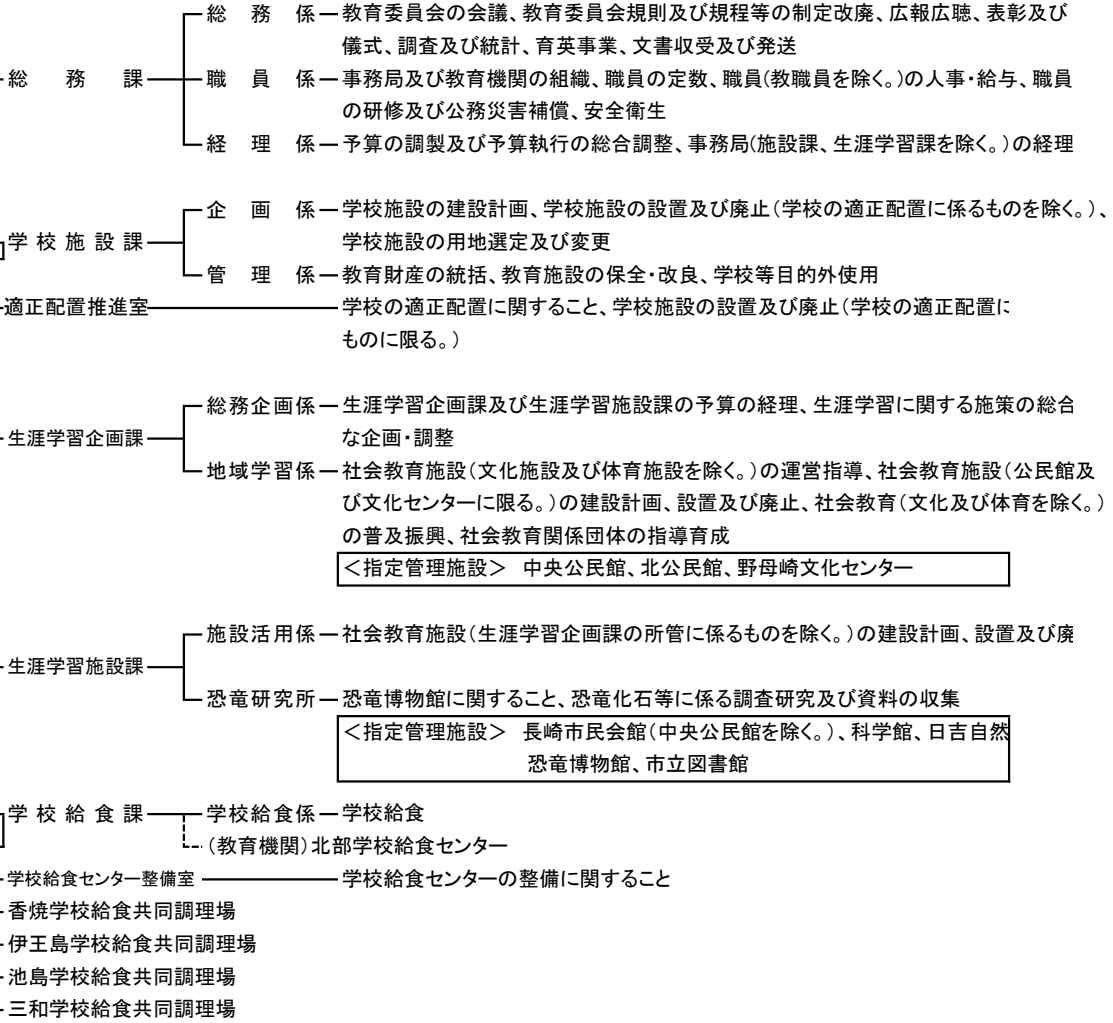

教育総務部

<指定管理施設> 中央公民館、北公民館、野母崎文化センター

<指定管理施設> 長崎市民会館(中央公民館を除く。)、科学館、日吉自然恐竜博物館、市立図書館

- 東公民館
- 西公民館
- 南公民館
- 滑石公民館
- 香焼公民館
- 外海公民館
- 三和公民館
- 戸石地区公民館
- 三重地区公民館
- 高浜地区公民館
- 野母崎地区公民館
- 黒崎地区公民館
- 川原地区公民館
- 為石地区公民館
- 琴海地区公民館
- 琴南地区公民館
- 香焼地区公民館

学校教育部