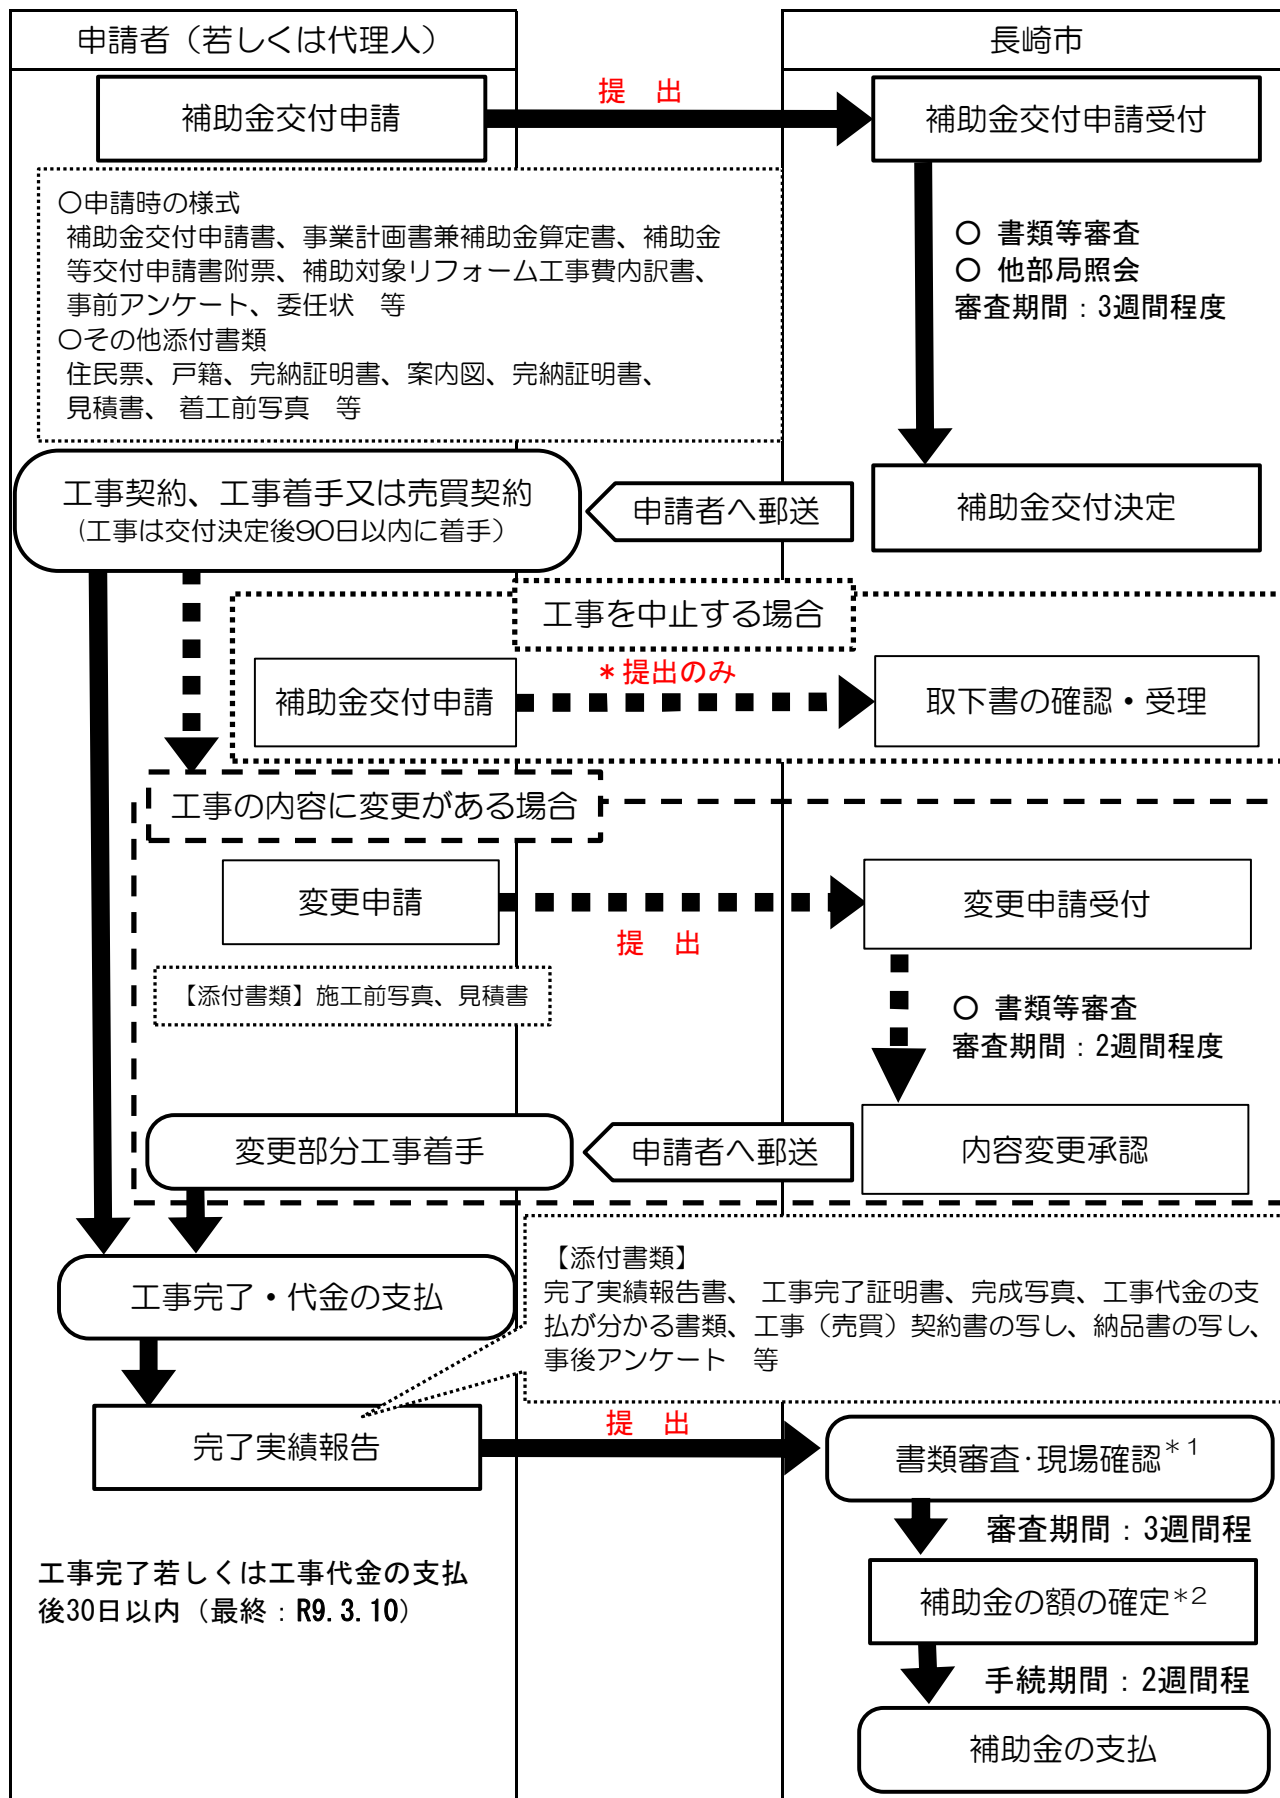

# 長崎市子育て住まいづくり支援費補助金に係る交付申請等の事務の流れ

\*1.必要に応じ現場確認を行う場合審査期間が長くなる場合があります。

\*2.審査により交付決定額と交付決定額が異なる場合は、別途通知します。