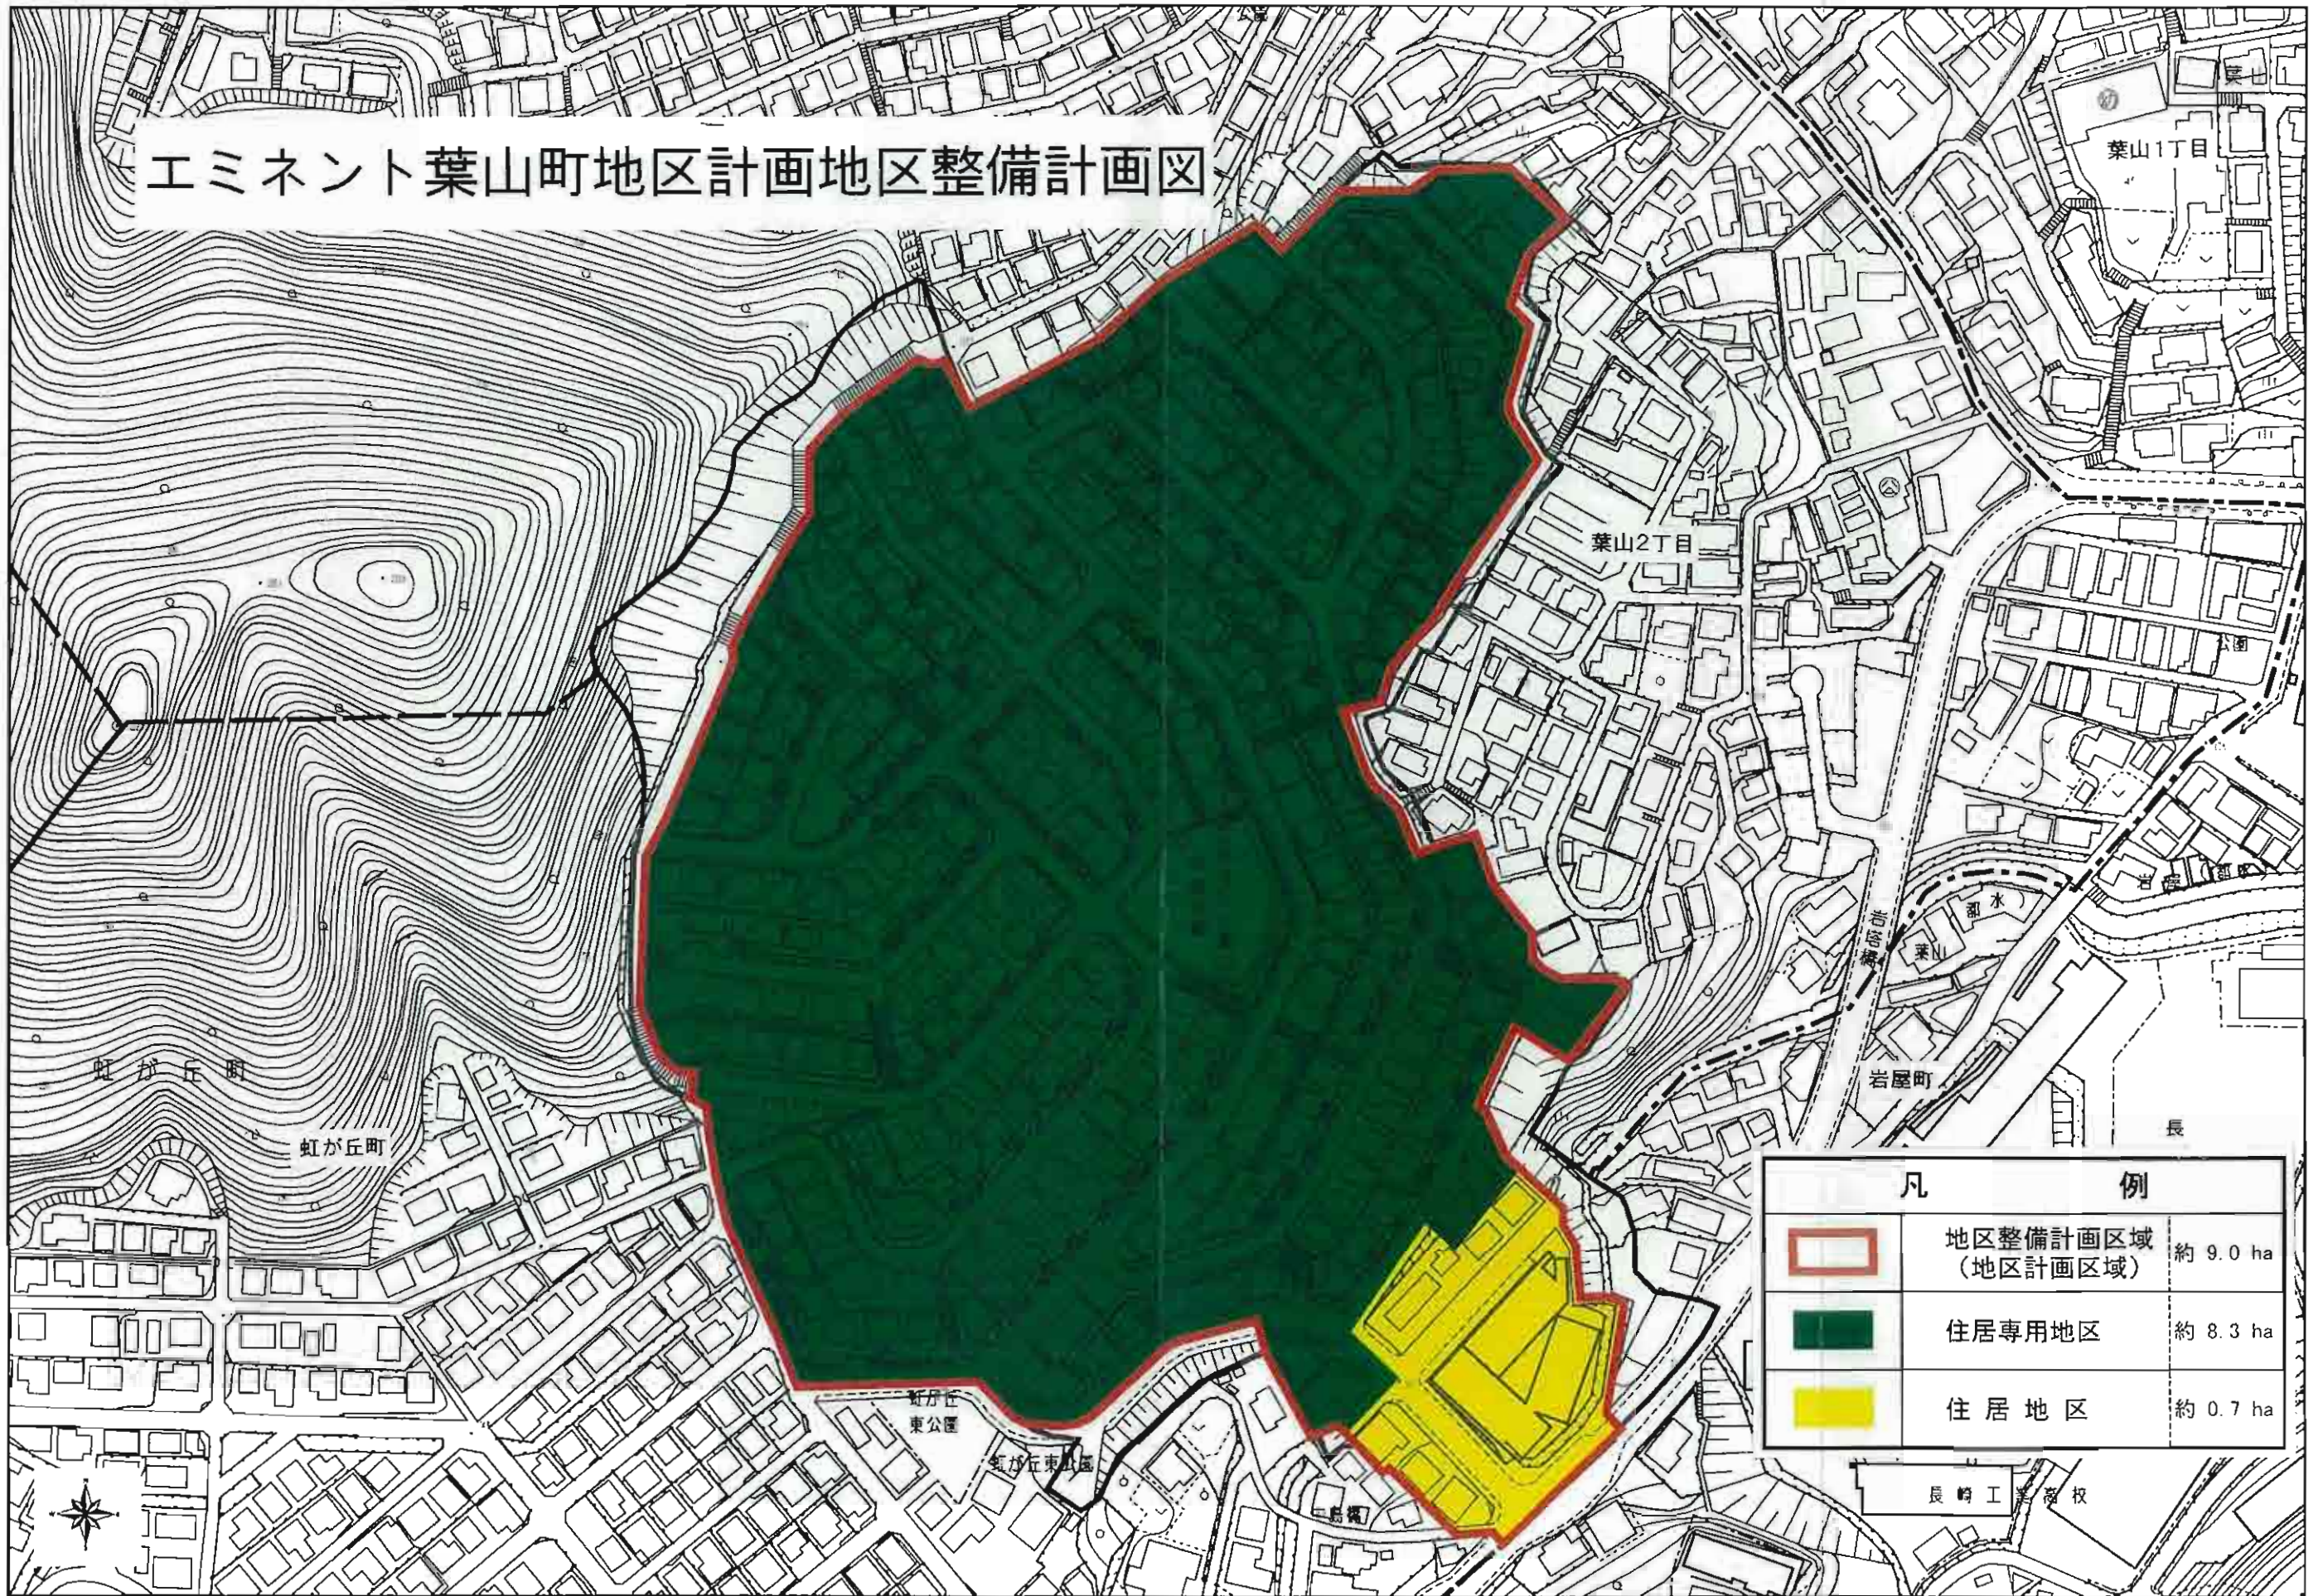

エミメント葉山町地区計画地区整備計画図

凡 例	
	地区整備計画区域 (地区計画区域) 約 9.0 ha
	住居専用地区 約 8.3 ha
	住居地区 約 0.7 ha

1:2,000